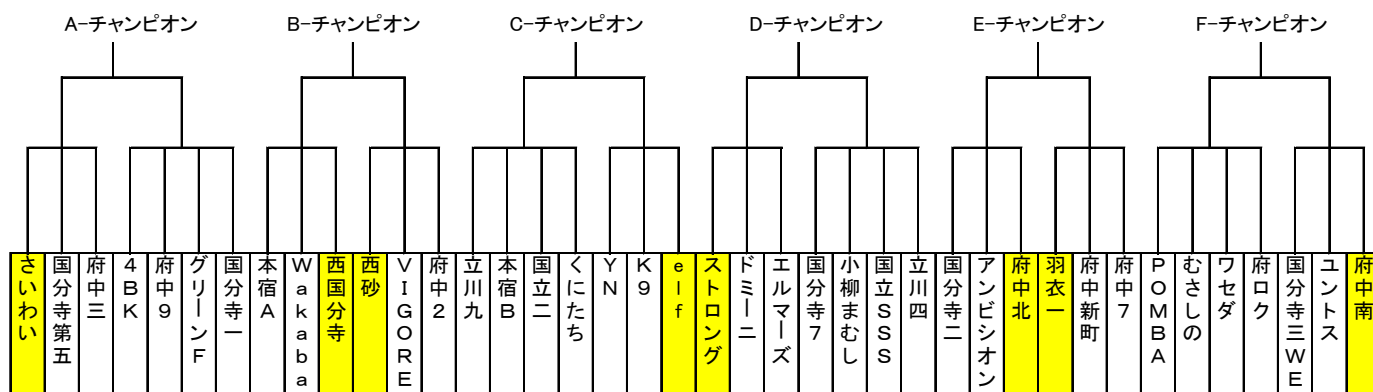

2017年アスティークカップ3年生大会 6マッチ時程表

入場：7：30 11月5日（日） 会場責任 国立支部
車両：各クラブ2台 国立河川敷 西 リーグ戦

リーグ	試合順	キックオフ	チーム名	チーム名	審判
C	1	9:00	立川九	- 本宿B	
B	2	9:35	西砂	- VIGORE	
C	3	10:10	立川九	- 国立二	
B	4	10:45	西砂	- 府中2	
C	5	11:20	立川九	- くにたち	
B	6	11:55	VIGORE	- 府中2	

入場：7：30 11月5日（日） 会場責任 国立支部
車両：各クラブ2台 国立河川敷 東 リーグ戦

リーグ	試合順	キックオフ	チーム名	チーム名	審判
C	1	9:00	国立二	- くにたち	
B	2	9:35	YN	- K9	
C	3	10:10	本宿B	- くにたち	
B	4	10:45	YN	- elf	
C	5	11:20	本宿B	- 国立二	
B	6	11:55	elf	- K9	

入場：8：00 11月19日（日） 会場責任 府中支部
車両：各クラブ1台 府中少年 3A リーグ戦

リーグ	試合順	キックオフ	チーム名	チーム名	審判
A	1	9:00	4BK	- 府中9	
A	2	9:35	さいわい	- 国分寺第五	
A	3	10:10	4BK	- グリーンF	
A	4	10:45	さいわい	- 府中三	
A	5	11:20	4BK	- 国分寺一	
A	6	11:55	府中三	- 国分寺第五	
D	7	12:30	国分寺七	- 小柳まむし	
F	8	13:05	POMBA	- むさしの	
D	9	13:40	国分寺七	- 国立SSS	
F	10	14:15	POMBA	- ワセダ	
D	11	14:50	国分寺七	- 立川四	
F	12	15:25	POMBA	- 府口	