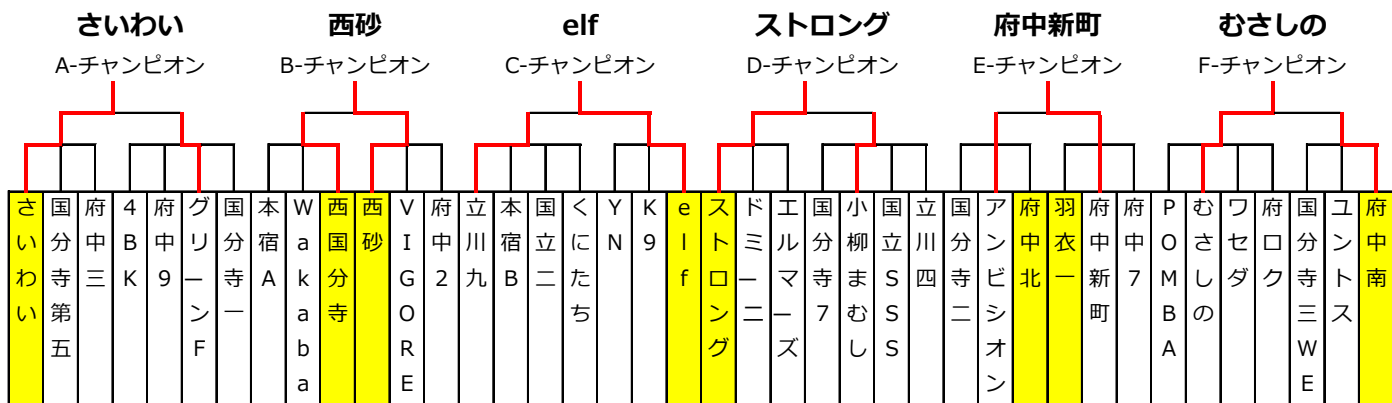

2017年アステークカップ3年生大会 6マッチ結果

入場：7:30 11月5日(日) 会場責任 国立支部
車両：各クラブ2台 国立河川敷 西 リーグ戦

リーグ	試合順	キックオフ	チーム名	スコア	チーム名	審判
C	1	9:00	立川九	4 - 0	本宿B	
B	2	9:35	西砂	5 - 1	VIGORE	
C	3	10:10	立川九	2 - 1	国立二	
B	4	10:45	西砂	4 - 0	府中2	
C	5	11:20	立川九	8 - 0	くにたち	
B	6	11:55	VIGORE	3 - 1	府中2	

入場：7:30 11月5日(日) 会場責任 国立支部
車両：各クラブ2台 国立河川敷 東 リーグ戦

リーグ	試合順	キックオフ	チーム名	スコア	チーム名	審判
C	1	9:00	国立二	3 - 0	くにたち	
B	2	9:35	YN	0 - 0	K9	
C	3	10:10	本宿B	0 - 3	くにたち	
B	4	10:45	YN	1 - 6	elf	
C	5	11:20	本宿B	0 - 1	国立二	
B	6	11:55	elf	4 - 1	K9	