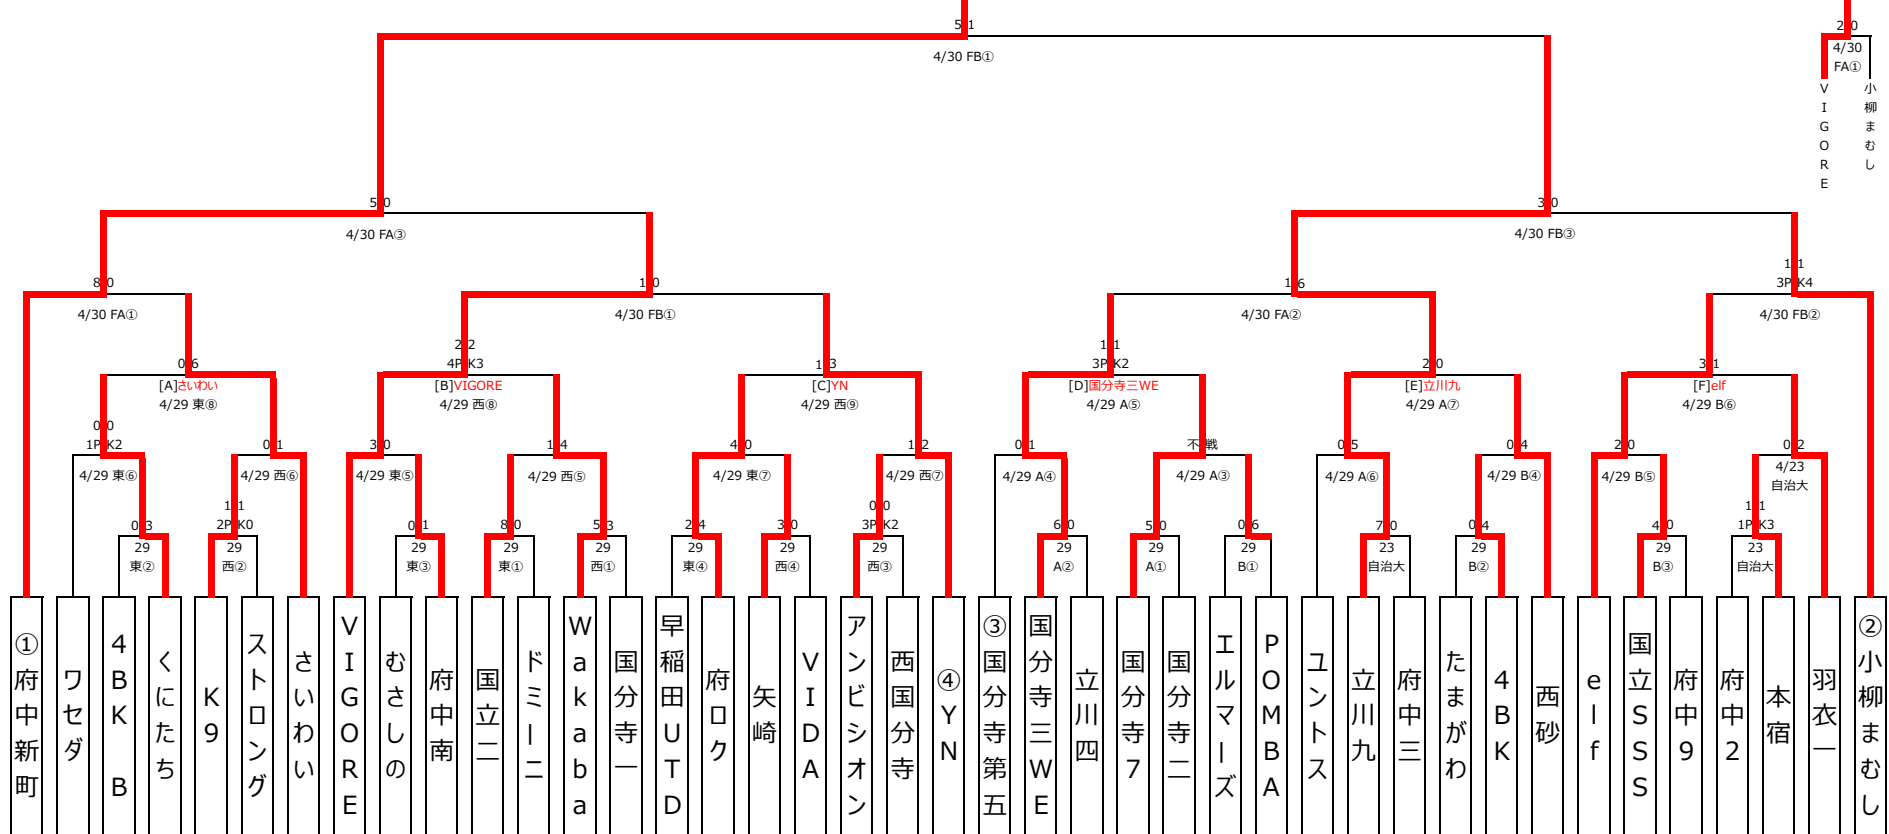

2017年度フェアプレーカップ10ブロック大会 トーナメント

優勝: 府中新町 準優勝: 立川九

第3位: VIGORE

2017年度フェアプレーカップ10ブロック大会 時程表

入場:13:00			4月23日(日)		会場責任 立川支部	
車両:各クラブ1台			自治大・学校・西		1~3回戦	
マッチNo.	試合順	キックオフ	チーム名		チーム名	審判
自6	6	14:30	立川九	7 - 0	府中三	
自7	7	15:10	府中2	1 PK 1-3 1	本宿	
自8	8	16:10	本宿	0 - 2	羽衣一	