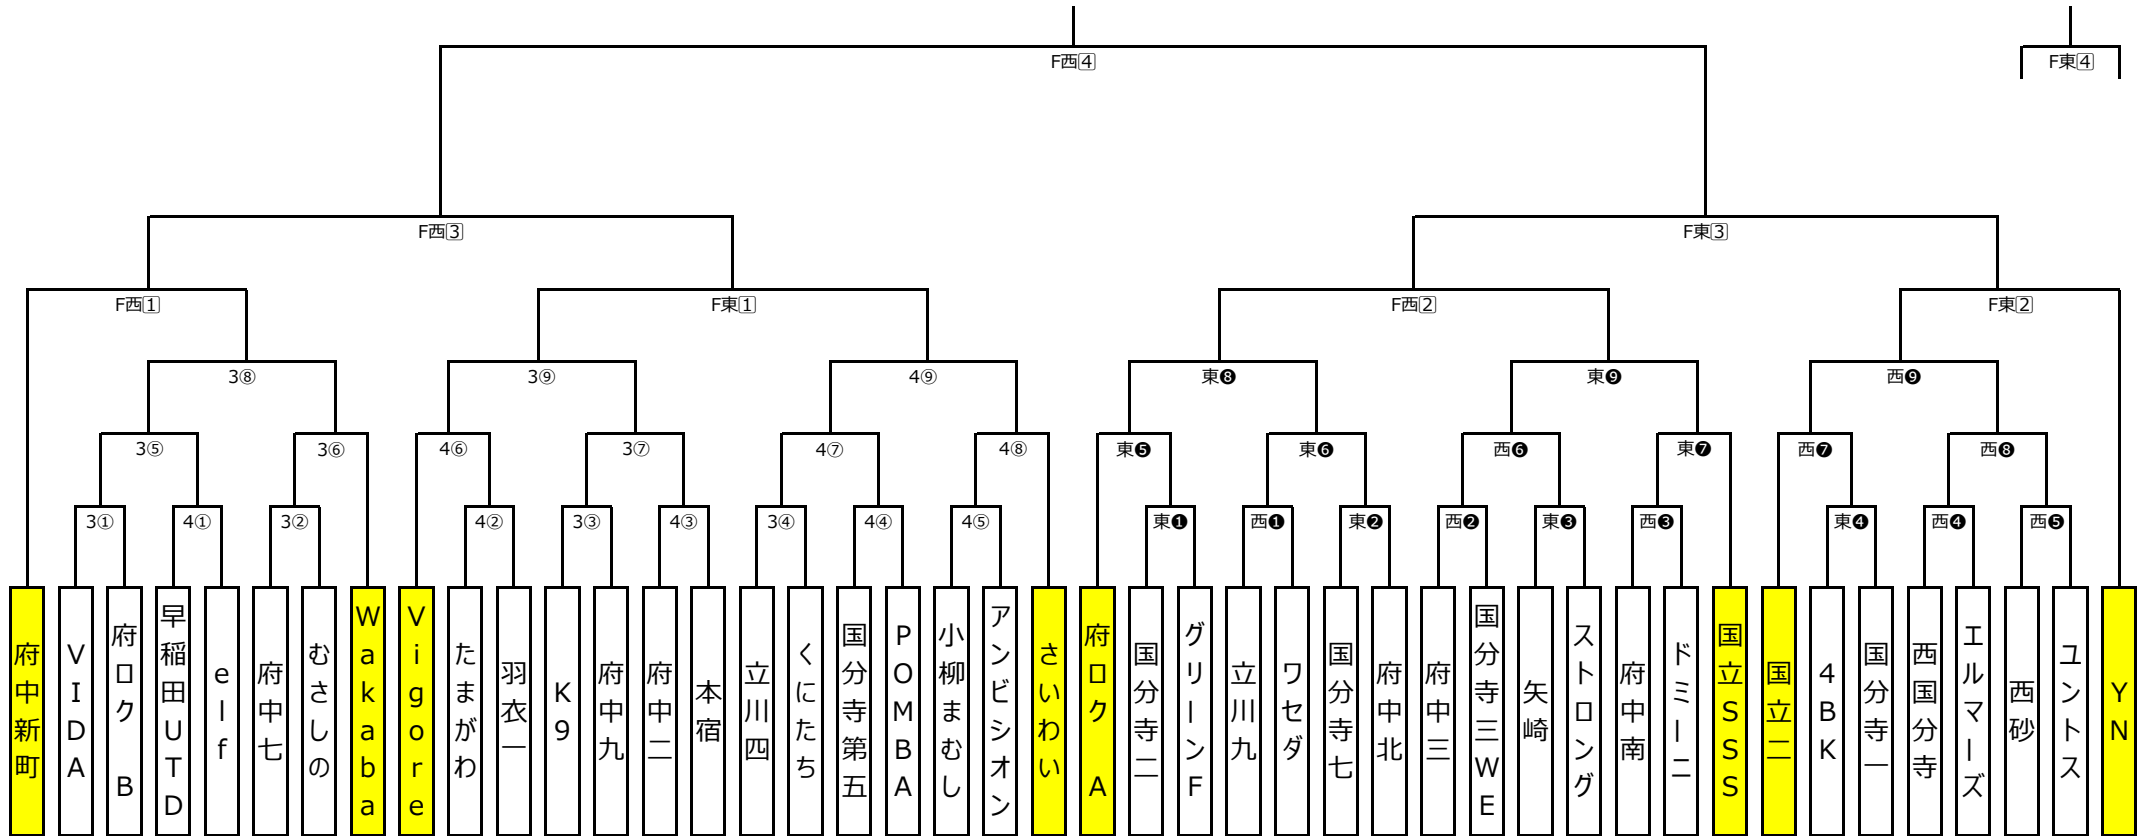

# 2017年度JAカップ10ブロック大会 トーナメント

## 2017年度JAカップ10ブロック大会 時程表

| 入場：7:30   |     |       | 6月11日(日) |   |       | 会場責任 国立支部 |  |  |
|-----------|-----|-------|----------|---|-------|-----------|--|--|
| 車両：各クラブ2台 |     |       | 国立多摩川G 東 |   |       | 1～3回戦     |  |  |
| マッチNo.    | 試合順 | キックオフ | チーム名     |   | チーム名  | 審判        |  |  |
| 東①        | ①   | 8:45  | 国分寺二     | - | グリーンF |           |  |  |
| 東②        | ②   | 9:35  | 国分寺七     | - | 府中北   |           |  |  |
| 東③        | ③   | 10:25 | 矢崎       | - | ストロング |           |  |  |
| 東④        | ④   | 11:15 | 4BK      | - | 国分寺一  |           |  |  |
| 東⑤        | ⑤   | 12:05 | 府口A      | - | 東①勝者  |           |  |  |
| 東⑥        | ⑥   | 12:55 | 西①勝者     | - | 東②勝者  |           |  |  |
| 東⑦        | ⑦   | 13:45 | 西③勝者     | - | 国立SSS |           |  |  |
| 東⑧        | ⑧   | 14:35 | 東⑤勝者     | - | 東⑥勝者  |           |  |  |
| 東⑨        | ⑨   | 15:35 | 西⑥勝者     | - | 東⑦勝者  |           |  |  |