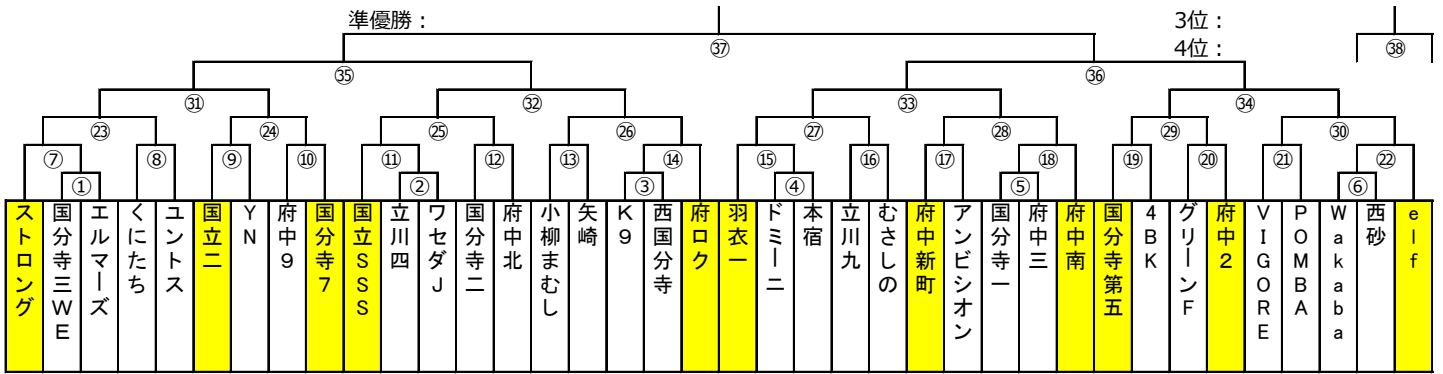

第2回 TOMAS交流会 3年生サッカー大会 10ブロック予選 時程・結果

優勝：

5位：

入場：12:30		自治大西 西		会場責任		国分寺支部	
車両：各クラブ0台		9/16(日)					
試合順	キックオフ	チーム名	得点	得点	チーム名	審判	
1	1回戦 ①	14:00	国分寺三WE		エルマーズ		
2	1回戦 ③	14:40	K9		西国分寺		
3	1回戦 ⑤	15:30	国分寺一		府中三		

入場：8:00		府中少年3B		会場責任		府中支部	
車両：各クラブ2台		10/8(月)					
試合順	キックオフ	チーム名	得点	得点	チーム名	審判	
1	2回戦 ⑰	9:30	立川九		むさしの		
2	2回戦 ⑱	10:10	⑤		府中南		
3	2回戦 ㉑	10:50	グリーンF		府中2		
4	2回戦 ㉓	11:30	⑥		elf		
5	3回戦 ㉕	12:10	⑰		⑱		
6	3回戦 ㉗	12:50	㉑		㉓		
7	準々決勝 ㉣	14:00	㉕		㉗		