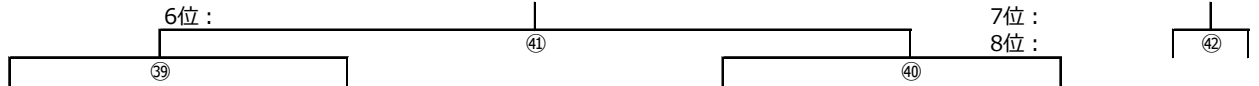

第2回 TOMAS交流会 3年生サッカー大会 10ブロック予選 時程・結果

優勝：

5位：

入場：12:30		自治大西 西		会場責任		国分寺支部	
車両：各クラブ0台		9/16(日)					
試合順	キックオフ	チーム名	得点	得点	チーム名	審判	
1	1回戦 ①	14:00	国分寺三WE		エルマーズ		
2	1回戦 ③	14:40	K9		西国分寺		
3	1回戦 ⑤	15:30	国分寺一		府中三		