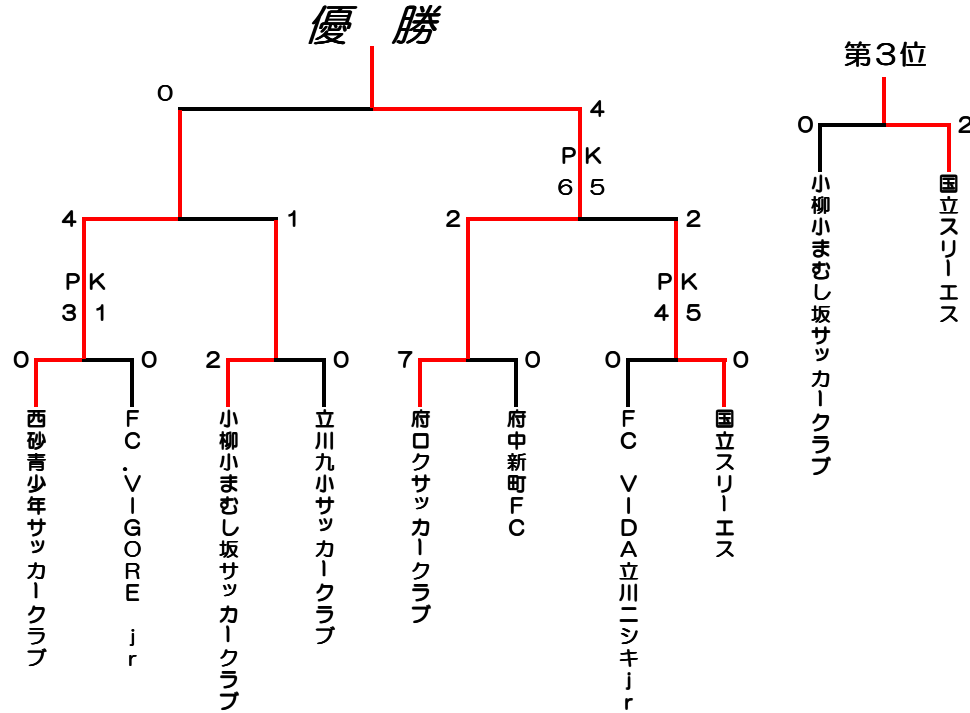

第37回全日本少年サッカー大会東京都10ブロック大会

優勝	府ロクサッカークラブ
第2位	西砂青少年サッカークラブ
第3位	国立スリーエス
第4位	小柳小まむし坂サッカークラブ

上記4チームを、東京都中央大会に10ブロック代表として推薦致します。

5月3日

4月29日

A組				B組				C組				D組			
1	2	3	4	5	6	7	8	9	10	11	12	13	14	15	16
さいわいFC	国立スリーエス	西砂青少年SC	府中3FC	K5SC	府中新町	小柳まむし	K9FC国分寺	FC・VIGORE jr	FCVIDA	むさしのSC	YN	府中2FC	府ロク	POMBA立川FCジュニア	立川九小SC

各組上位2位が決勝Tへ

シード制導入
前年の旧9ブロック・旧15ブロックでの、JA東京カップ上位2チームをシードとし、二次リーグから参加。(4チーム)

4月28日

1組				2組				3組				4組				5組				6組				7組				8組				9組				10組				11組				12組			
1	2	3	4	5	6	7	8	9	10	11	12	13	14	15	16	17	18	19	20	21	22	23	24	25	26	27	28	29	30	31	32	33	34	35	36	37	38	39									
西砂青少年SC	ストロングポイズ	FC本宿	南FC	さいわいFC	府中9FC	羽衣SC	くにたちJFC	立川1SC	府中3FC	KFC	立川エルフ	4BK	国立二小SC	小柳まむし	K5SC	国分寺三小WE	国分寺一小SC	エルマーズFC	7FC	K9FC国分寺	Wakaba F.C.	むさしのSC	立川4小FC	西国FC	FC・VIGORE jr	ナシメントSC	国分寺7小FC	JFC	YN	JFCユントス	府中北	POMBA立川FCジュニア	FCFMイーニジュニア	白糸台SS	府中2FC	GFS	立川九小SC	国分寺八小RE									