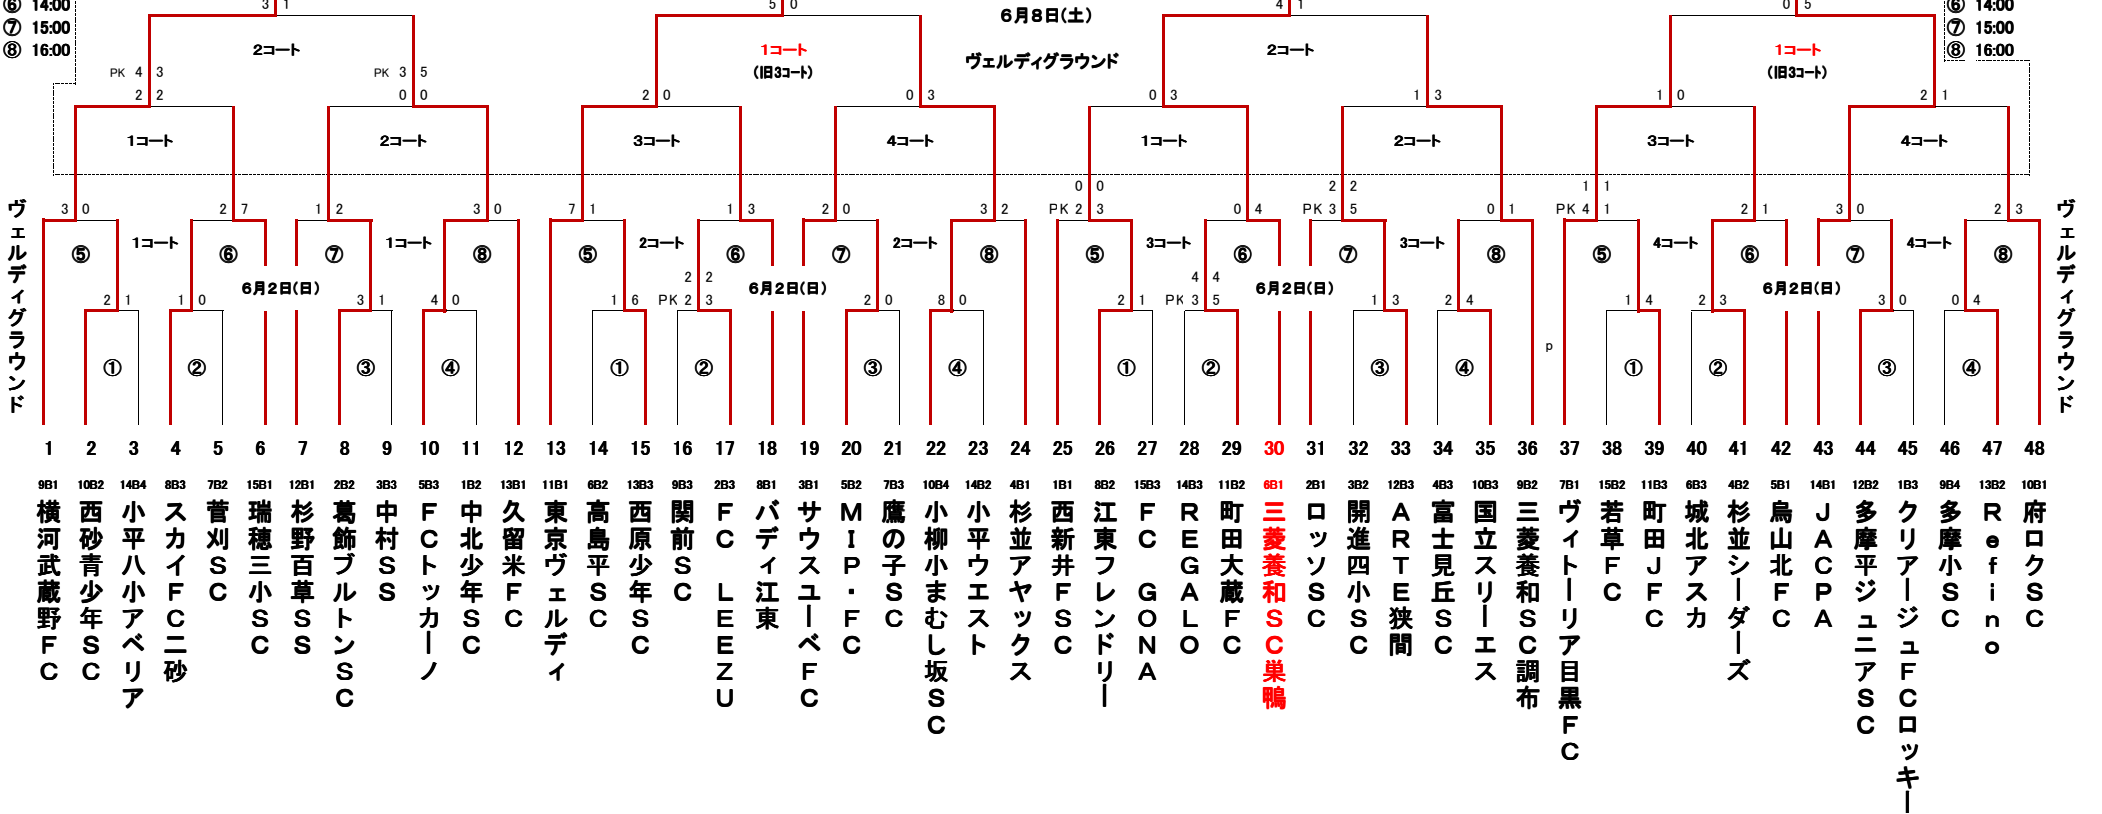

ヴェルディグラウンド

ヴェルディグラウンド

1 2 3 4 5 6 7 8 9 10 11 12 13 14 15 16 17 18 19 20 21 22 23 24 25 26 27 28 29 30 31 32 33 34 35 36 37 38 39 40 41 42 43 44 45 46 47 48

981 1082 1484 883 782 1581 1281 282 383 583 182 1381 1181 882 1383 983 283 881 381 582 783 1084 1482 481 181 882 1583 1483 1182 881 281 382 1283 483 1083 982 781 1582 1183 883 482 581 1481 1282 183 984 1382 1081  
 横河武蔵野FC 西砂青少年SC 小平八小アペリア スカイFC二砂 菅刈SC 瑞穂三小SC 杉野百草SS 葛飾ブルトンSC 中村SS FCTツカーノ 中北少年SC 久留米FC 東京ヴェルディ 高島平SC 西原少年SC 関前SC FCLEEZU バディ江東 サウスユーベFC MIPFC 鷹の子SC 小柳小まむし坂SC 小平ウエスト 杉並アヤックス 西新井FSC 江東フレンドリー FCAGONA REGALO 町田大蔵FC 三菱養和SC巣鴨 ロッソSC 開進四小SC ARTE狭間 富士見丘SC 国立スリーエス 三菱養和SC調布 ヴィトーリア目黒FC 若草FC 町田JFC 城北アスカ 杉並シーダーズ 烏山北FC JACPA 多摩平ジュニアSC クリアージュFCロッキー 多摩小SC Refino 府口KSC 府中市