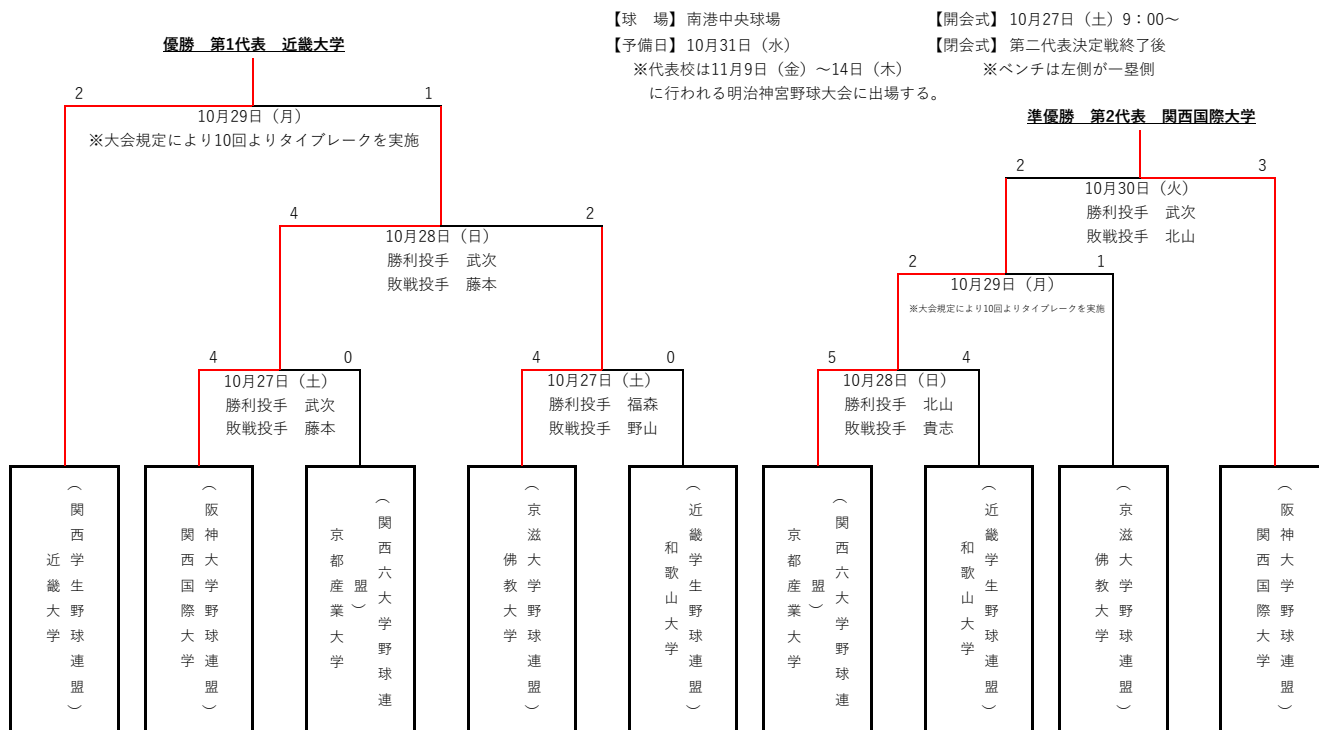

第16回大阪市長杯争奪関西地区大学野球選手権大会 兼 第49回明治神宮野球大会

関西地区第1・第2代表決定戦 組み合わせ表

10月27日（土）

第一試合	1	2	3	4	5	6	7	8	9	10	11	R
京都産業大学	0	0	0	0	0	0	0	0	0			0
関西国際大学	0	0	0	0	0	3	1	0	×			4

勝利投手：武次 敗戦投手：藤本

第二試合	1	2	3	4	5	6	7	8	9	10	11	R
佛教大学	0	0	0	0	1	1	1	0	1			4
和歌山大学	0	0	0	0	0	0	0	0	0			0