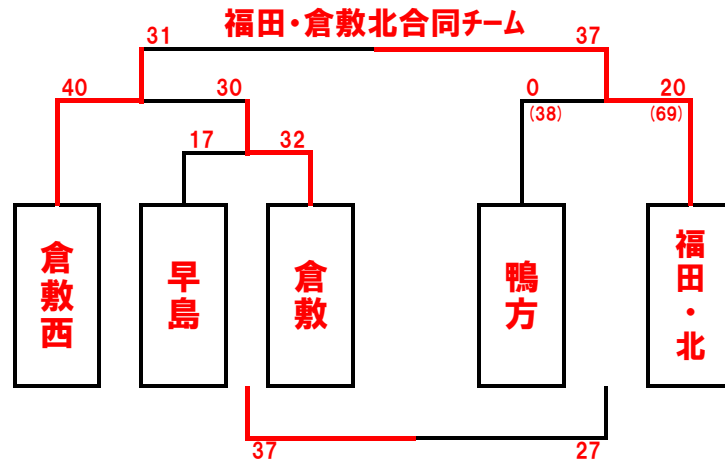

女子

3位決定 倉敷 47 29 鴨方

優勝 福田・倉敷北合同チーム

準優勝 倉敷西ミニバスケットボール教室

3位 倉敷ミニバスケットボールクラブ

4位 鴨方ミニバスケットボールスポーツ少年団