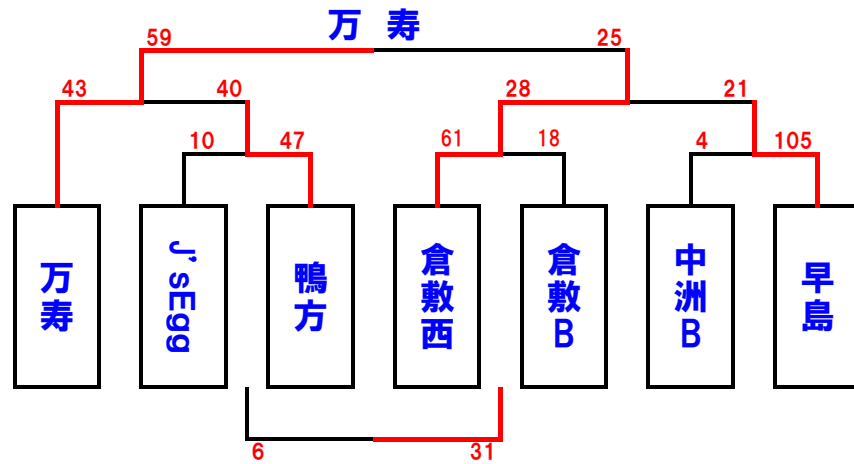

倉敷市民スポーツフェスティバル 結果

場所：真備体育館

2016/10/16

男子

3位決定 鴨方 37 41 早島

交流戦 倉敷 48 12 中洲

優勝 万寿ファルコンズ

準優勝 倉敷西ミニバスケットボール教室

3位 早島ミニバスケットボールスポーツ少年団

4位 鴨方ミニバスケットボールスポーツ少年団