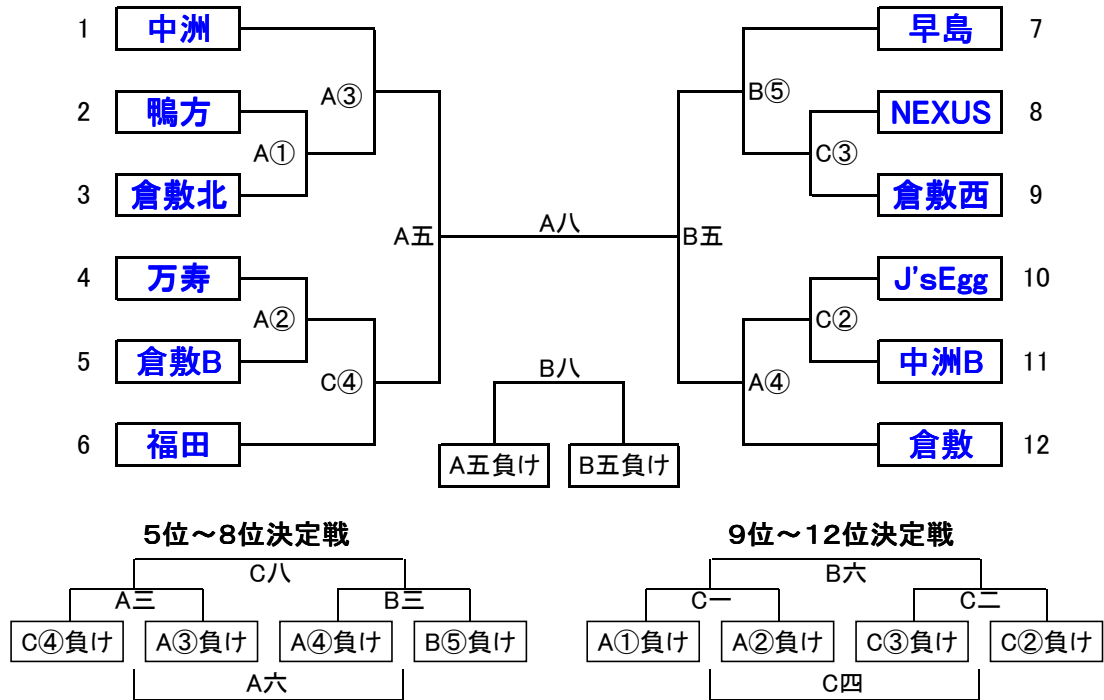

第22回倉敷市ミニバスケットボール選手権大会

2017/6/21

月 日 平成29年7月1日(土)、2(日)
場 所 福田公園体育館

交歓試合

男子トーナメント

女子トーナメント

7月1日(土)

①9:00 ②10:00 ③11:00 ④12:00 ⑤13:00 ⑥14:00 ⑦14:45 ⑧15:45 ⑨16:30 ⑩17:15

7月2日(日)

一、9:00 二、10:00 三、11:00 四、12:00 五、13:00 六、14:00 七、15:00 八、16:00

*選手権大会競技方法

- ・ 6分4クォーター制 (試合間 7分)
- ・ 3ポイントシュート制を採用します。
- ・ 第4クォーターのメンバーチェンジは自由とします。
- ・ 選手権大会は全て延長あり。延長は通常のルール通りで行います。
- ・ ユニホームはチーム番号の若い方が白(淡色)で、ベンチは右側。

*交歓試合競技方法

- ・ 7分流しを3回。 7-(1)-7-(3)-7
- ・ 各クォーターでメンバーチェンジを1回認めますが、タイムアウトは無しです。

当番チーム 7月1日(土):倉敷西 男女
7月2日(日):J'sEgg 男女

会場準備 各チーム最低3名参加のこと 7月1日(土) 8:00~

閉会式 上位4チームが参加。