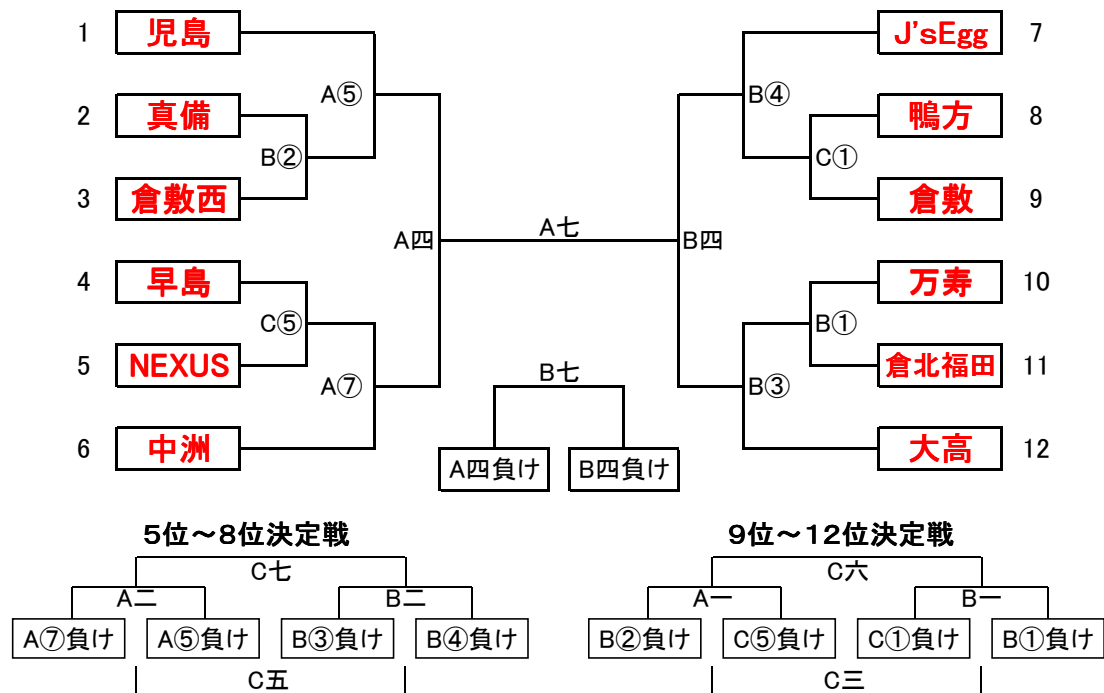

第22回倉敷市ミニバスケットボール選手権大会

2017/6/21

月 日 平成29年7月1日(土)、2(日)
場 所 福田公園体育館

交歓試合

男子トーナメント

女子トーナメント

7月1日(土)

①9:00 ②10:00 ③11:00 ④12:00 ⑤13:00 ⑥14:00 ⑦14:45 ⑧15:45 ⑨16:30 ⑩17:15

7月2日(日)

一、9:00 二、10:00 三、11:00 四、12:00 五、13:00 六、14:00 七、15:00 八、16:00

*選手権大会競技方法

- ・ 6分4クォーター制 (試合間 7分)
- ・ 3ポイントシュート制を採用します。
- ・ 第4クォーターのメンバーチェンジは自由とします。
- ・ 選手権大会は全て延長あり。延長は通常のルール通りで行います。
- ・ ユニホームはチーム番号の若い方が白(淡色)で、ベンチは右側。

*交歓試合競技方法

- ・ 7分流しを3回。 7-(1)-7-(3)-7
- ・ 各クォーターでメンバーチェンジを1回認めますが、タイムアウトは無しです。

当番チーム 7月1日(土):倉敷西 男女
7月2日(日):J'sEgg 男女

会場準備 各チーム最低3名参加のこと 7月1日(土) 8:00~

閉会式 上位4チームが参加。