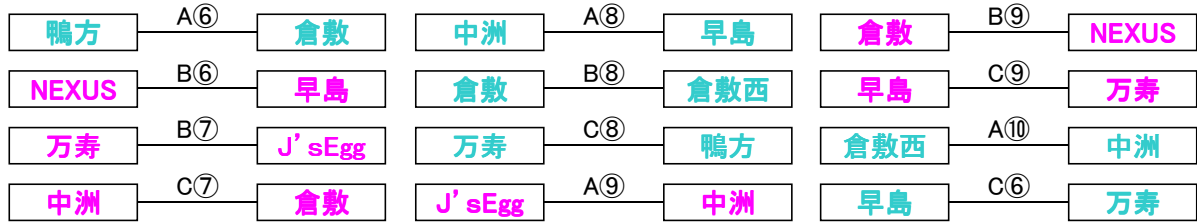

第22回倉敷市ミニバスケットボール選手権大会

2017/6/21

月 日 平成29年7月1日(土)、2(日)
場 所 福田公園体育館

交歓試合

男子トーナメント

女子トーナメント

7月1日(土)

①9:00 ②10:00 ③11:00 ④12:00 ⑤13:00 ⑥14:00 ⑦14:45 ⑧15:45 ⑨16:30 ⑩17:15

7月2日(日)

一、9:00 二、10:00 三、11:00 四、12:00 五、13:00 六、14:00 七、15:00 八、16:00

*選手権大会競技方法

- ・ 6分4クォーター制 (試合間 7分)
- ・ 3ポイントシュート制を採用します。
- ・ 第4クォーターのメンバーチェンジは自由とします。
- ・ 選手権大会は全て延長あり。延長は通常のルール通りで行います。
- ・ ユニホームはチーム番号の若い方が白(淡色)で、ベンチは右側。

*交歓試合競技方法

- ・ 7分流しを3回。 7-(1)-7-(3)-7
- ・ 各クォーターでメンバーチェンジを1回認めますが、タイムアウトは無しです。

当番チーム 7月1日(土):倉敷西 男女
7月2日(日):J'sEgg 男女

会場準備 各チーム最低3名参加のこと 7月1日(土) 8:00~

閉会式 上位4チームが参加。