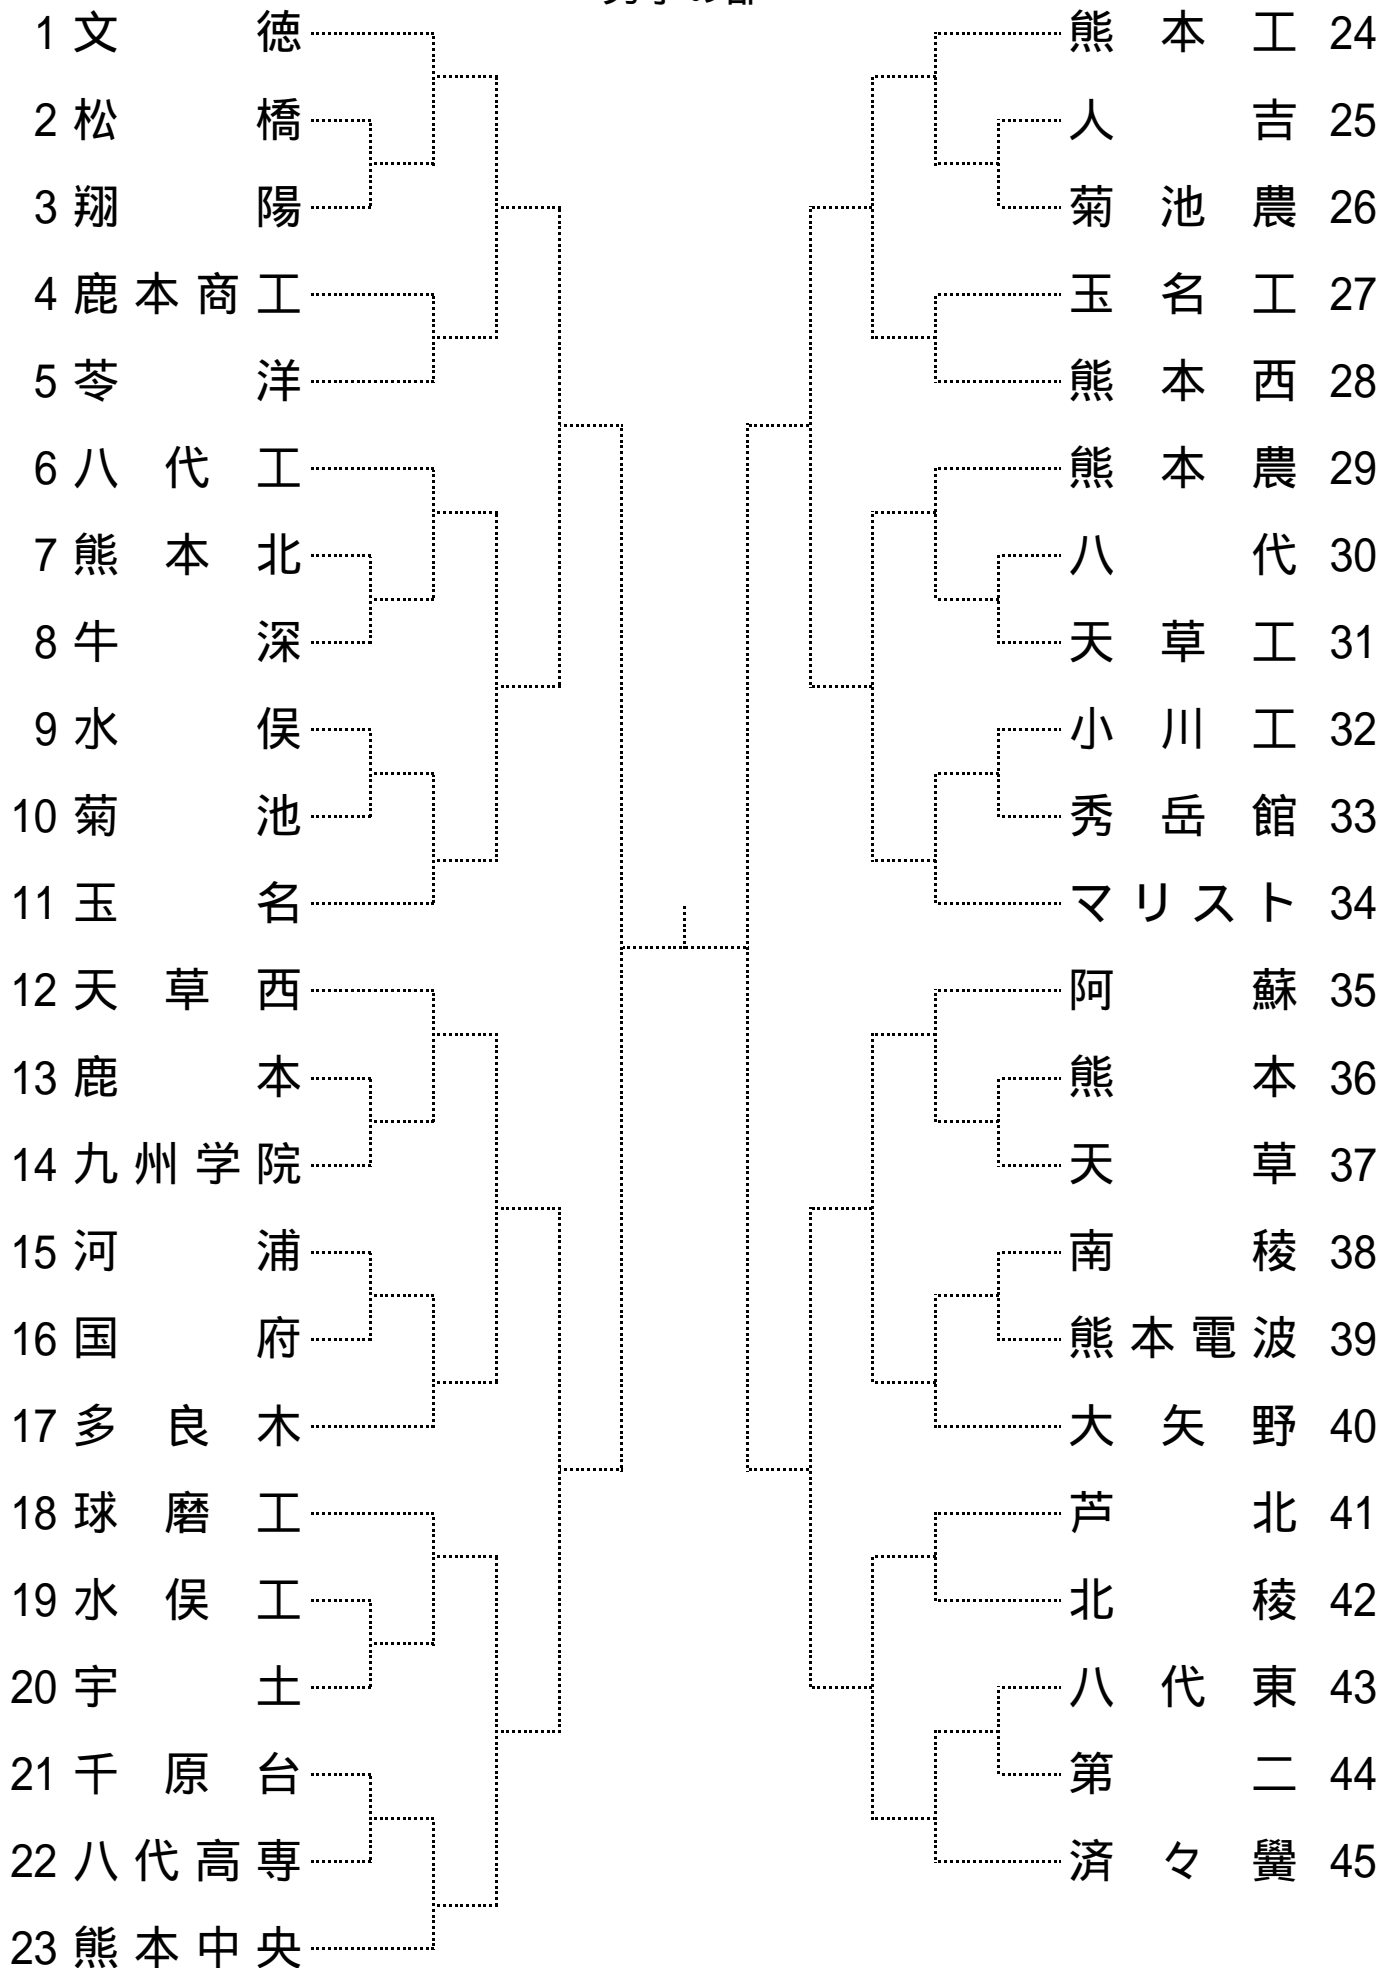

平成18年度県下大会  
ソフトテニス競技学校対抗  
男子の部

日時:平成18年11月4日(土)~5日(日)  
会場:熊本県民総合運動公園メインコート

平成18年度県下大会  
ソフトテニス競技学校対抗  
女子の部

日時:平成18年11月4日(土)~5日(日)  
会場:熊本県民総合運動公園メインコート