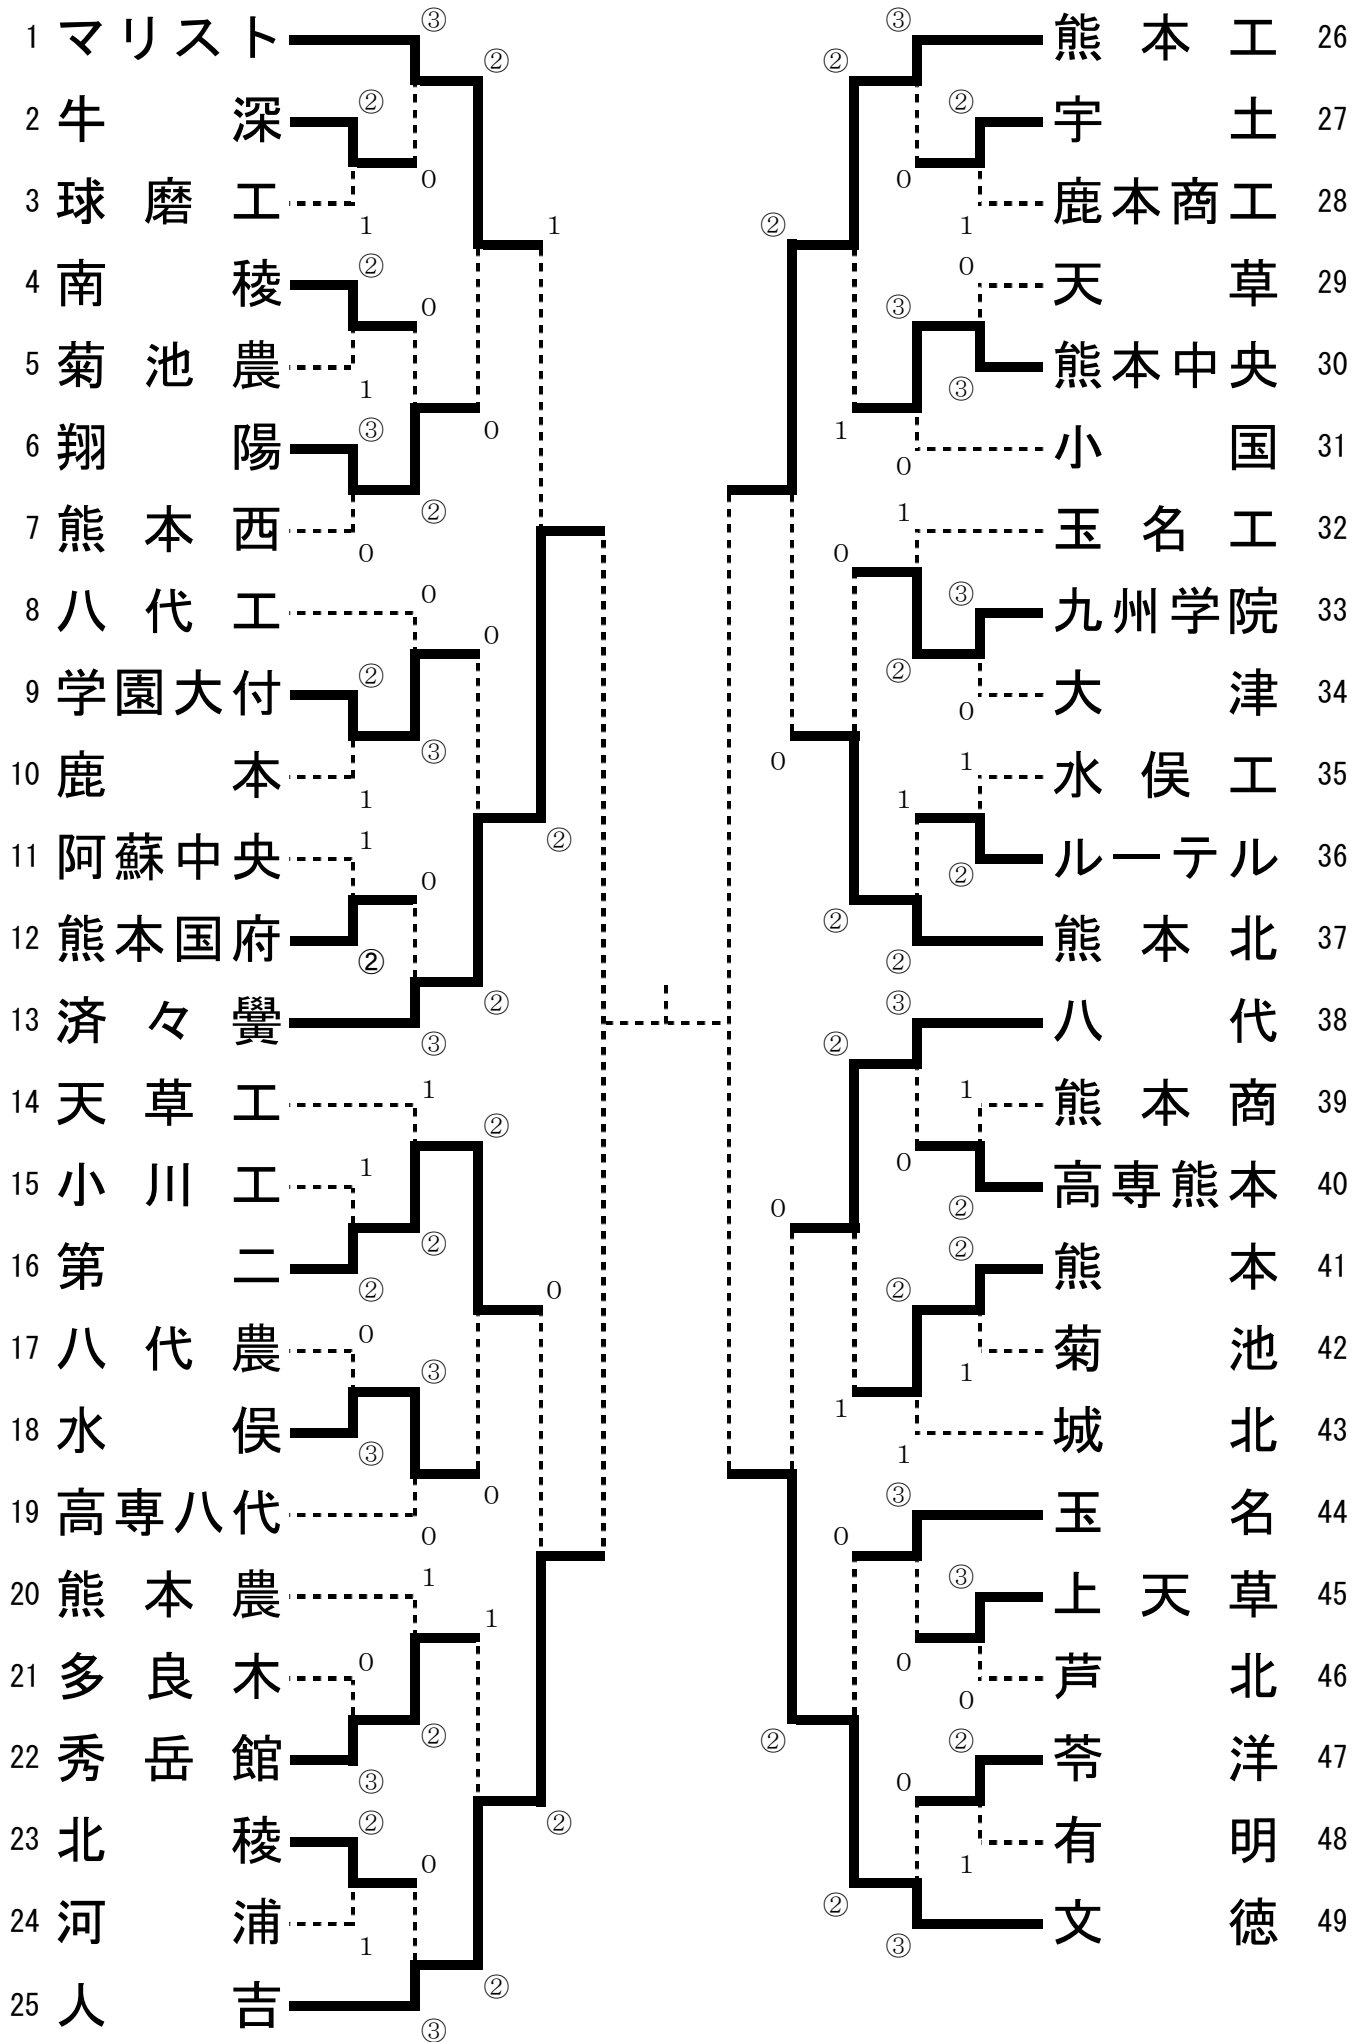

平成24年度熊本県高等学校総合体育大会
ソフトテニス競技団体戦(男子の部)

H24・6・1~6・4

順位決定戦 【男子団体】

No.	学校名	13	25	26	49	勝率	順位
13	済々黌		②	③	1	2/3	2
25	人吉	1		1	0	0/3	4
26	熊本工	0	②		1	1/3	3
49	文徳	②	③	②		3/3	1

平成24年度第40回熊本県高等学校総合体育大会団体戦（男子）決勝リーグ結果