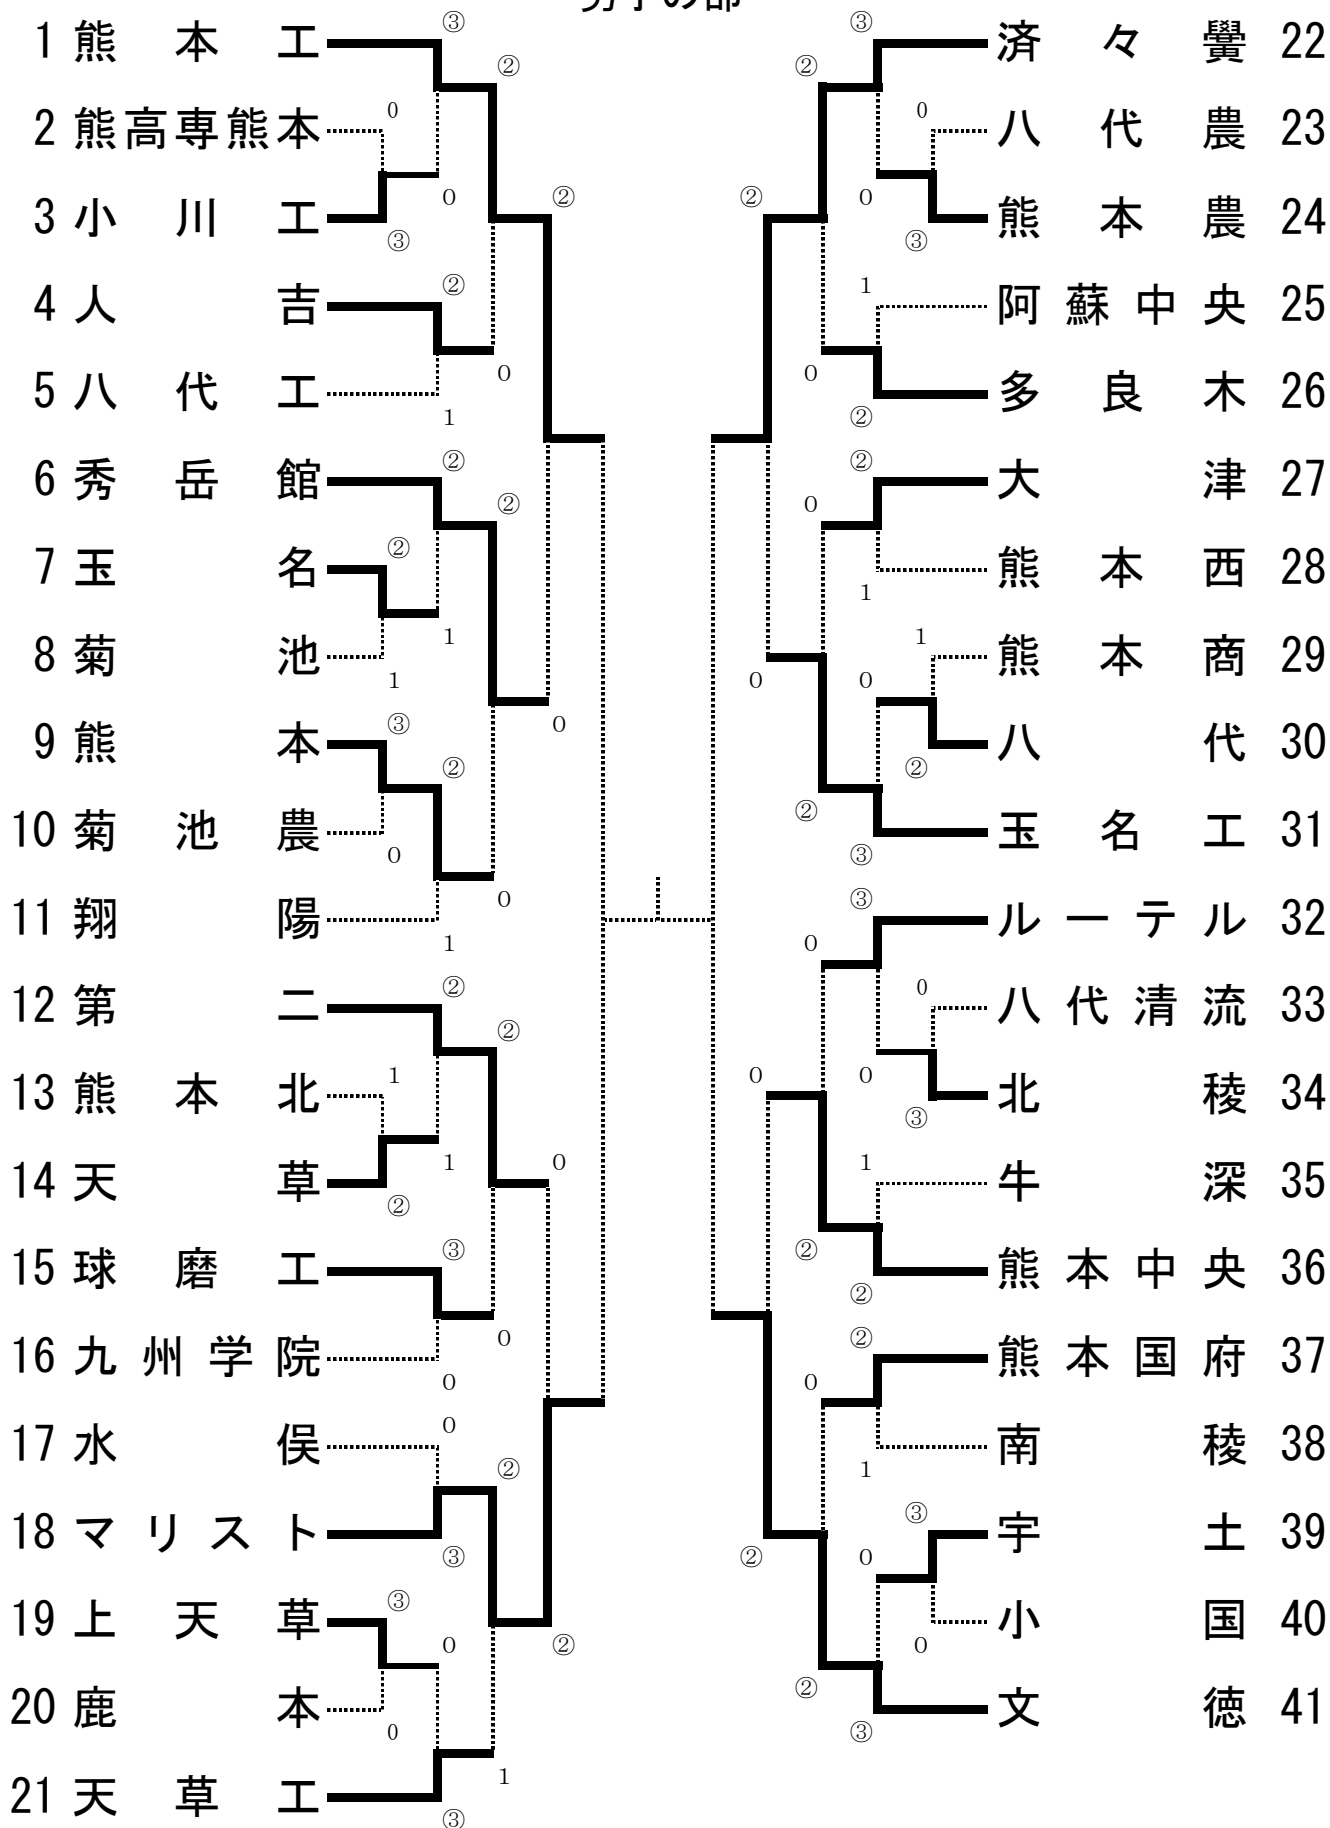

平成25年度県下大会
ソフトテニス競技学校対抗
男子の部

日時:平成25年11月9日(土)~10日(日)
会場:熊本県民総合運動公園メインコート
パークドーム熊本

決勝リーグ

男子

		1	18	22	41	勝率	得失点	順位
1	熊本工		③	1	1	1/3		3
18	マリスト	0		1	0	0/3		4
22	済々黌	②	②		1	2/3		2
41	文徳	②	③	②		3/3		1