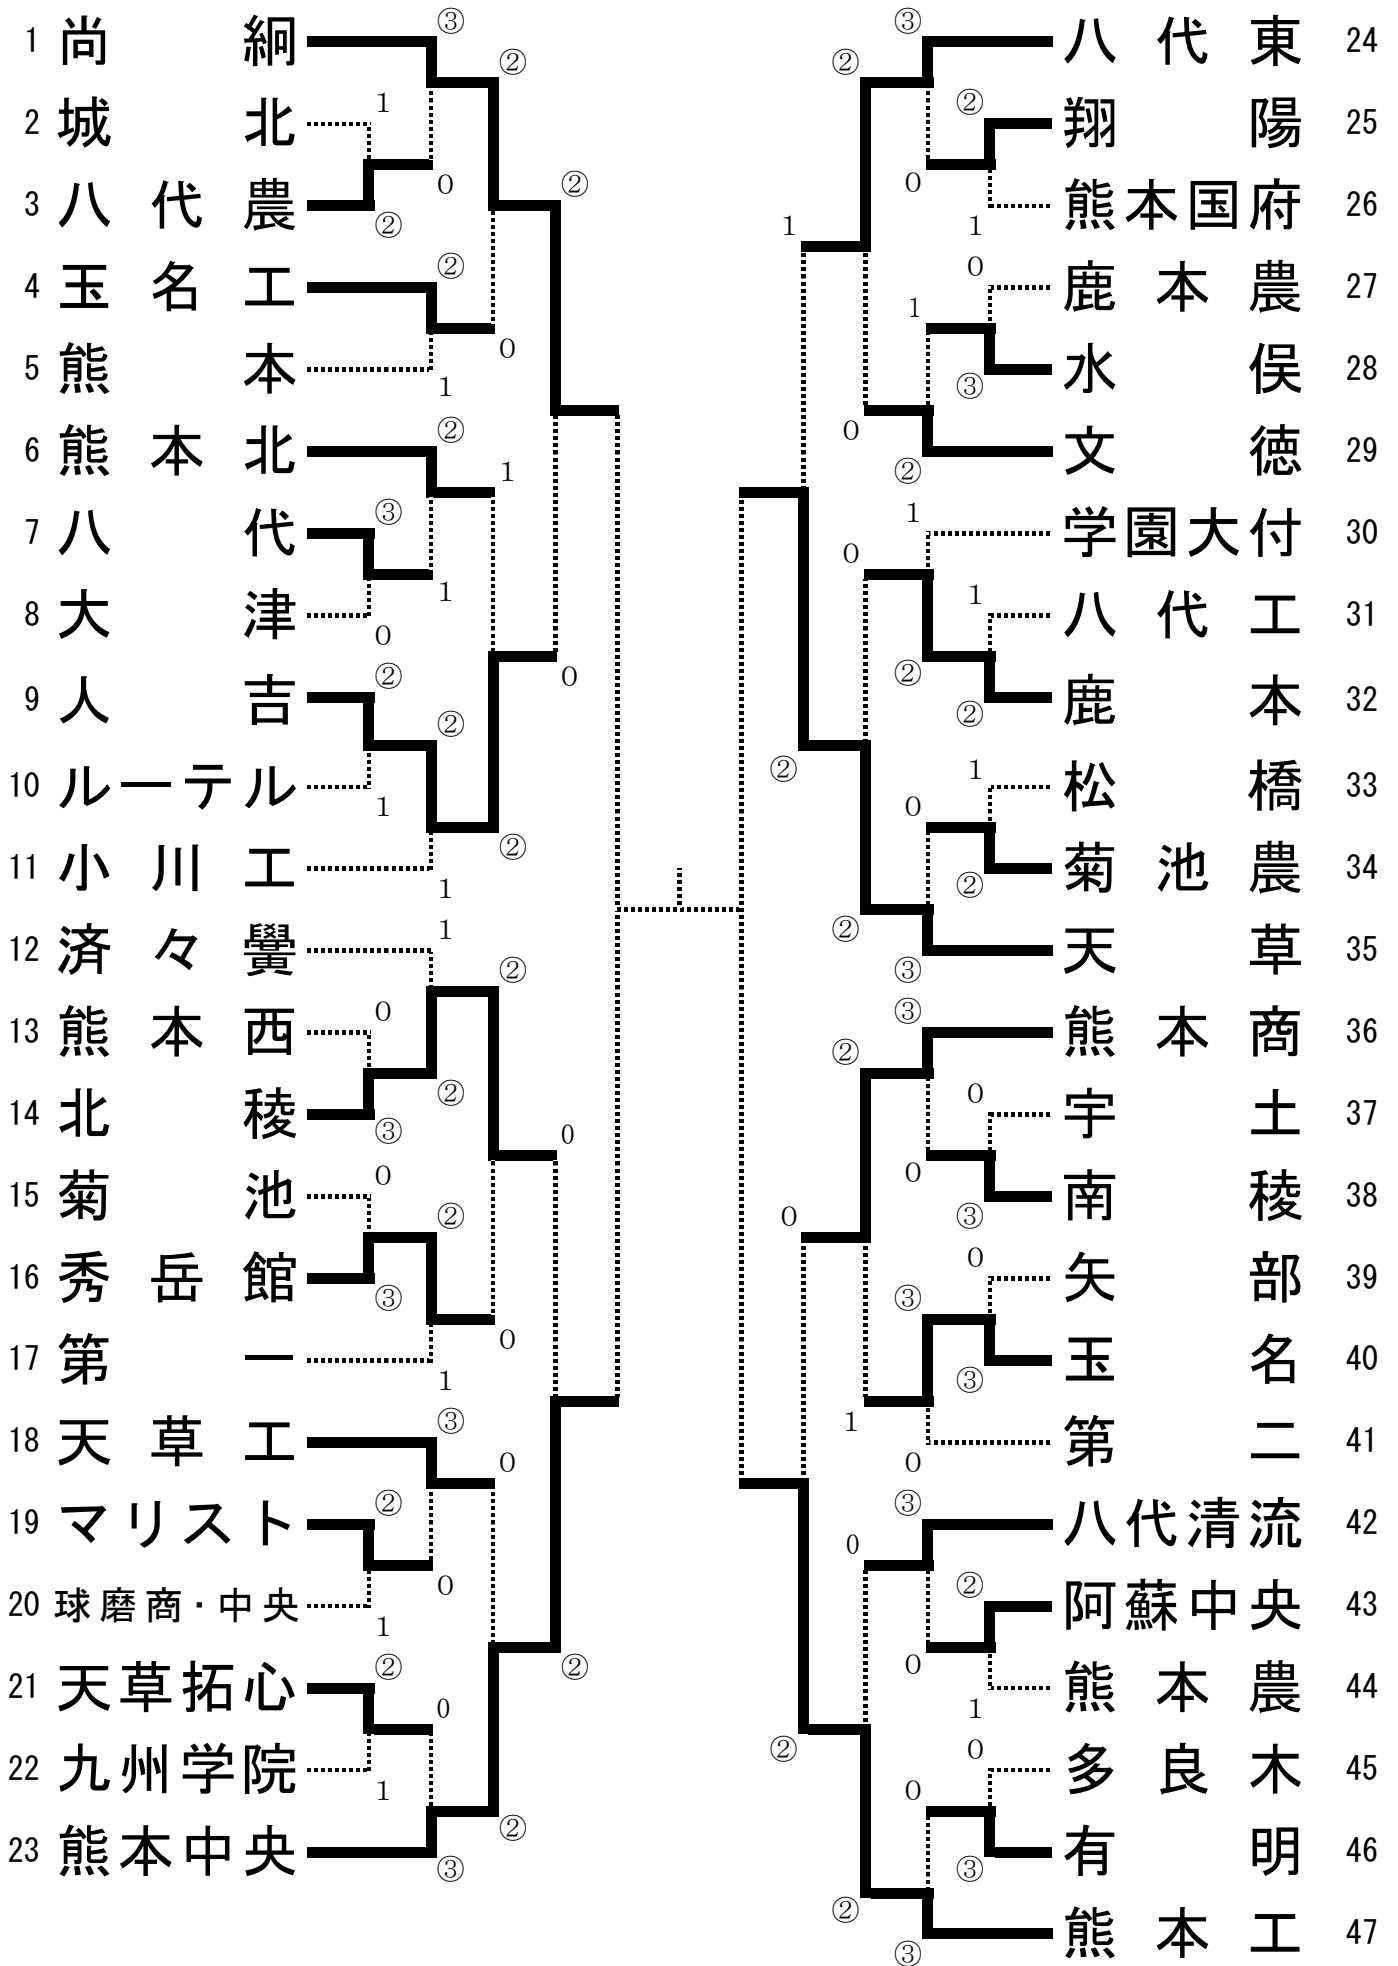

平成29年度熊本県高等学校総合体育大会
ソフトテニス競技団体戦(女子の部)

H29・6・2~3

決勝リーグ 【女子団体】

No.	学校名	1	23	35	47	勝率	順位
1	尚 綱		②	③	1	2/3	2
23	熊 本 中 央	1		②	1	1/3	3
35	天 草	0	1		0	0/3	4
47	熊 本 工	②	②	③		3/3	1

平成29年度第45回熊本県高等学校総合体育大会団体戦（女子）決勝リーグ結果