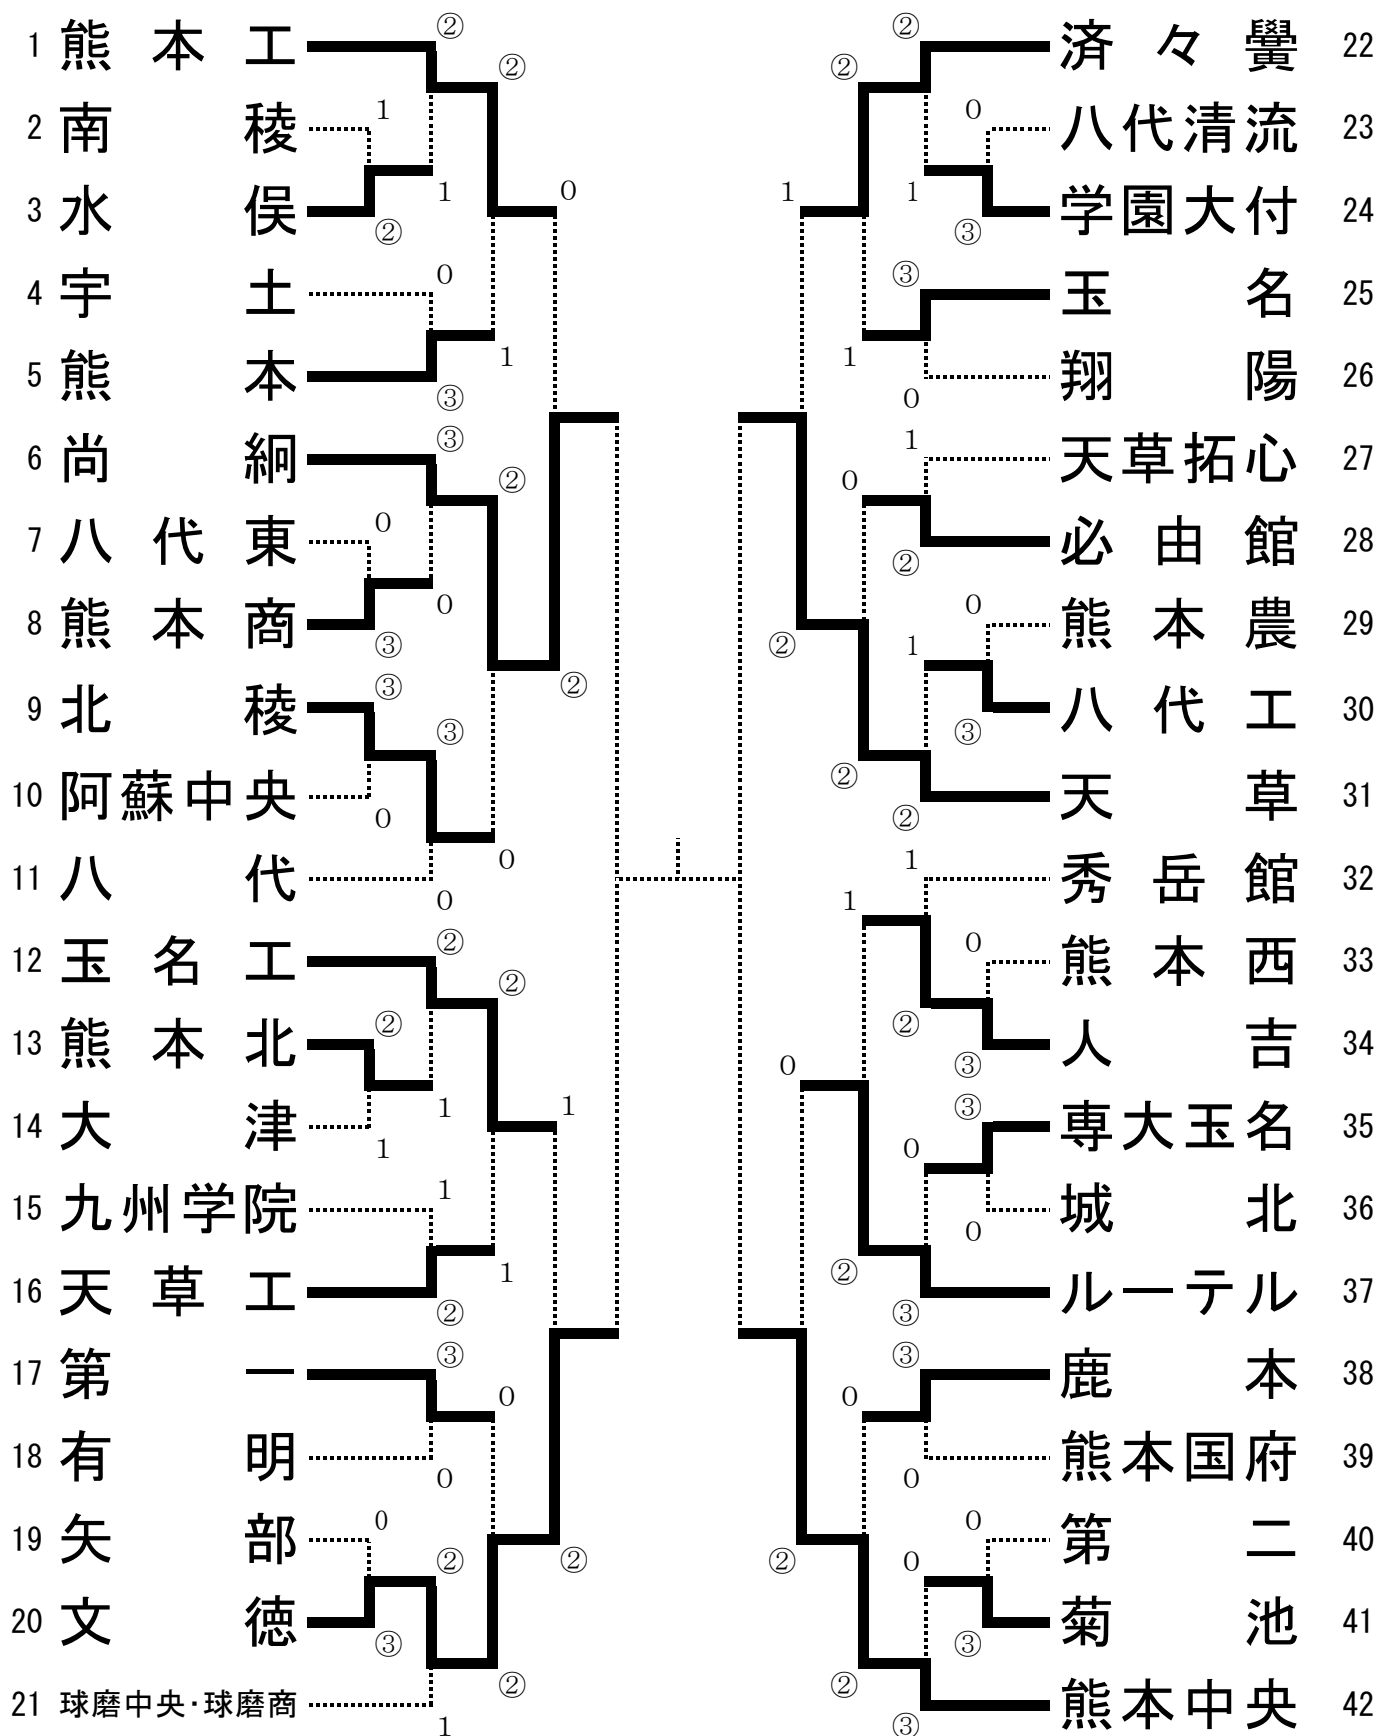

平成30年度熊本県高等学校総合体育大会
ソフトテニス競技団体戦(女子の部)

H30・6・1~2

決勝リーグ 【女子団体】

No.	学校名	6	20	31	42	勝率	順位
6	尚 綱		③	③	③	3/3	1
20	文 徳	0		②	1	1/3	3
31	天 草	0	1		0	0/3	4
42	熊本中央	0	②	③		2/3	2

平成30年度第46回熊本県高等学校総合体育大会団体戦（女子）決勝リーグ結果
H30. 6. 2~6. 3