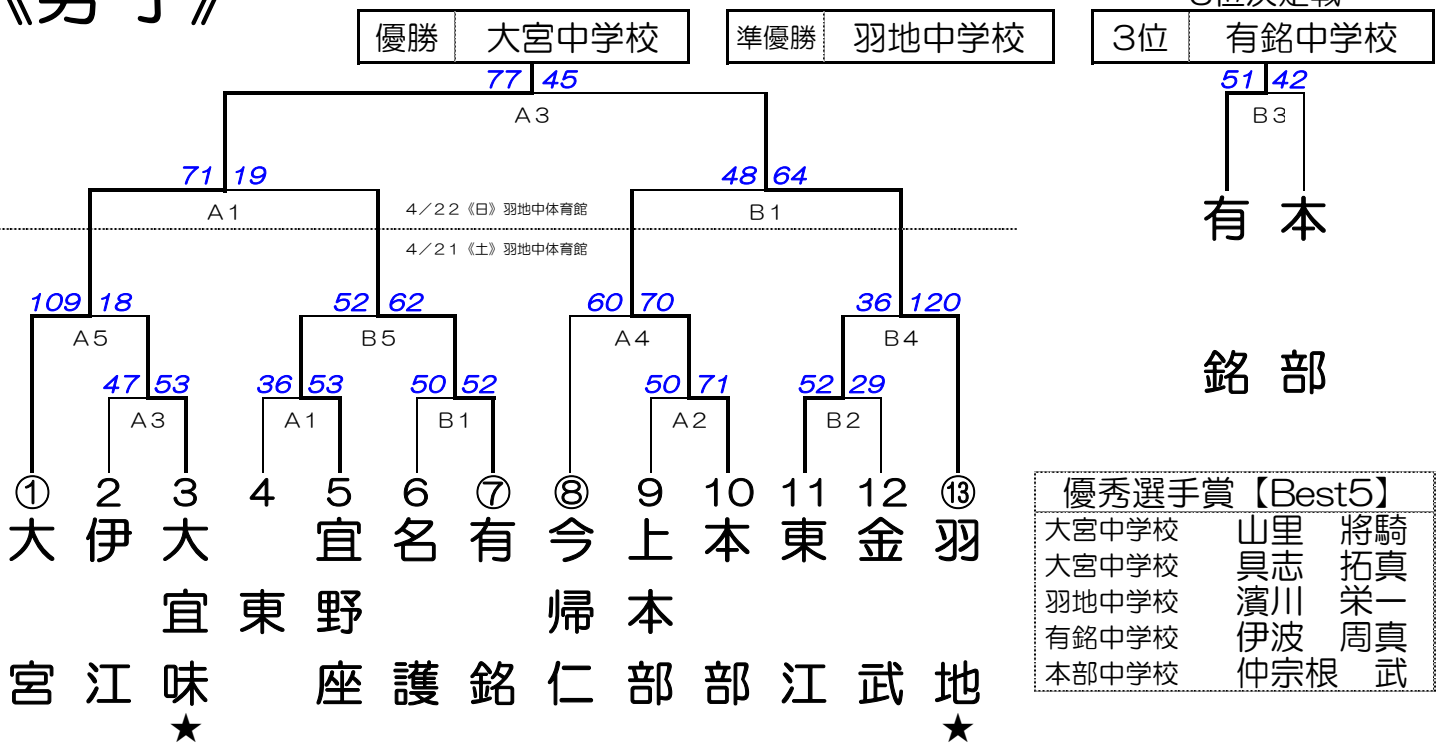

第40回 国頭地区中学校強化バスケットボール大会 組合せ表

Apr21~22,2012

《男子》

《女子》

4/21(土)

第1試合	9:00
第2試合	10:15
第3試合	11:30
第4試合	12:45
第5試合	14:00
第6試合	15:15

4/22(日)

第1試合	10:00
第2試合	11:20
第3試合	12:40
第4試合	14:00

戦	コート	勝ちチーム名	得点	各ピリオド得点		延長	得点	負けチーム名
1回戦	A1	宜野座	53	① 17 - 9 ② 10 - 4	③ 13 - 10 ④ 13 - 13		36	東
1回戦	B1	有銘	52	① 9 - 13 ② 13 - 18	③ 14 - 9 ④ 16 - 10		50	名護
1回戦	A2	本部	71	① 18 - 12 ② 15 - 12	③ 19 - 8 ④ 19 - 18		50	上本部
1回戦	B2	東江	52	① 19 - 4 ② 9 - 10	③ 10 - 12 ④ 14 - 3		29	金武
1回戦	A3	大宜味	53	① 21 - 6 ② 13 - 9	③ 8 - 14 ④ 11 - 18		47	伊江
2回戦	A4	本部	70	① 20 - 12 ② 11 - 31	③ 20 - 9 ④ 19 - 8		60	今帰仁
2回戦	B4	羽地	120	① 38 - 6 ② 21 - 11	③ 25 - 9 ④ 36 - 10		36	東江
2回戦	A5	大宮	109	① 43 - 5 ② 20 - 2	③ 31 - 7 ④ 15 - 4		18	大宜味
2回戦	B5	有銘	62	① 14 - 6 ② 19 - 11	③ 10 - 23 ④ 19 - 12		52	宜野座

(東江中学校 体育館) 会場 平成24年 4月21日 土曜日 1日目 【女子】

戦	コート	勝ちチーム名	得点	各ピリオド得点		延長	得点	負けチーム名
1回戦	C1	名護	57	① 24 - 4 ② 10 - 4	③ 11 - 11 ④ 12 - 15		34	金武
1回戦	D1	国頭	66	① 18 - 10 ② 15 - 12	③ 19 - 9 ④ 14 - 21		52	上本部
1回戦	C2	屋部	58	① 22 - 5 ② 8 - 9	③ 19 - 8 ④ 9 - 8		30	久辺
1回戦	D2	大宜味	66	① 15 - 11 ② 17 - 6	③ 17 - 13 ④ 17 - 12		42	本部
1回戦	C3	宜野座	62	① 19 - 3 ② 12 - 4	③ 14 - 8 ④ 17 - 12		27	伊江
1回戦	C4	羽地	76	① 17 - 12 ② 25 - 16	③ 21 - 14 ④ 13 - 18		60	東江
1回戦	D4	大宮	66	① 15 - 10 ② 20 - 9	③ 21 - 13 ④ 10 - 18		50	東有銘
2回戦	C5	今帰仁	90	① 29 - 2 ② 22 - 13	③ 22 - 6 ④ 17 - 16		37	宜野座
2回戦	D5	名護	60	① 25 - 8 ② 18 - 7	③ 11 - 14 ④ 6 - 13		42	国頭
2回戦	C6	屋部	79	① 19 - 4 ② 24 - 15	③ 24 - 13 ④ 12 - 21		53	大宜味
2回戦	D6	大宮	59	① 21 - 0 ② 6 - 10	③ 20 - 1 ④ 12 - 9		20	羽地