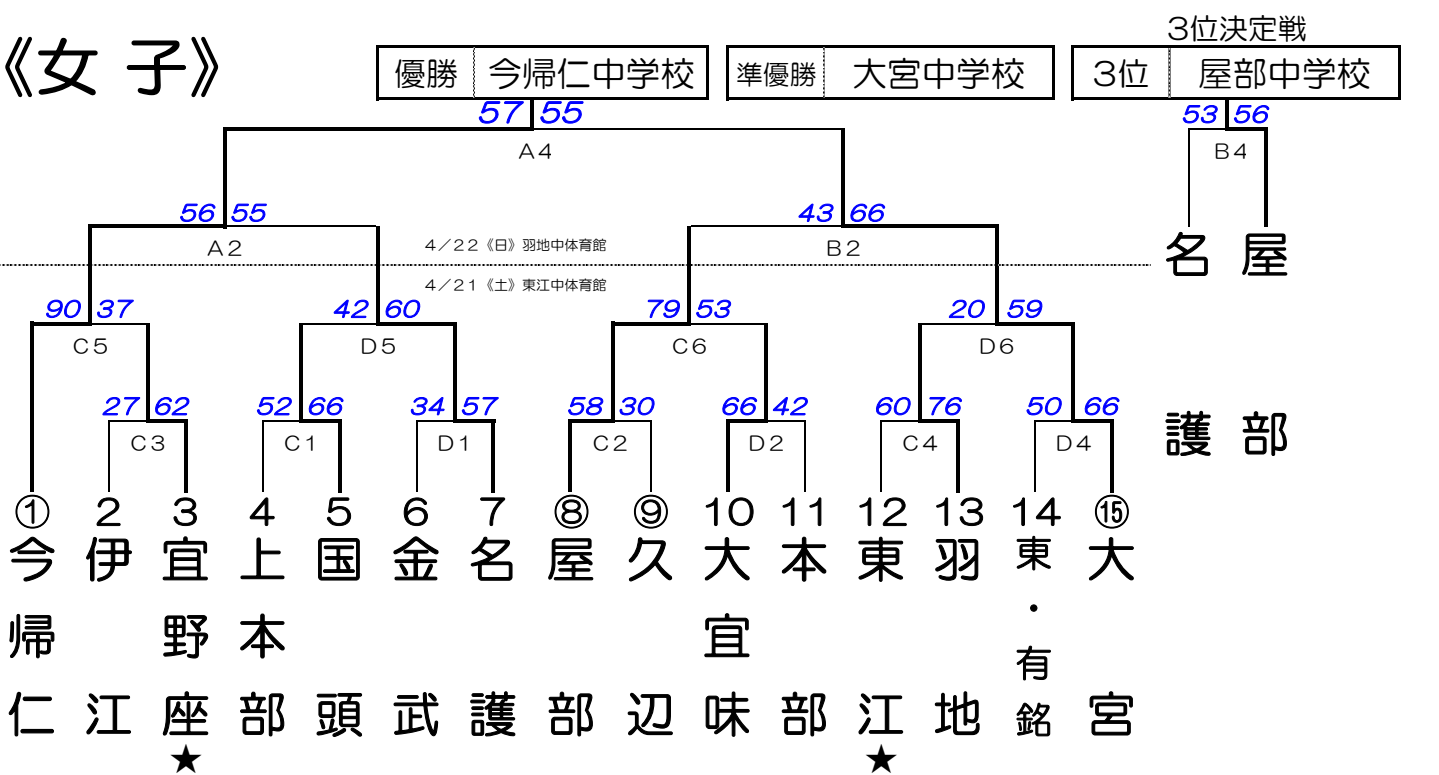

第40回 国頭地区中学校強化バスケットボール大会 組合せ表

Apr21~22,2012

《男子》

《女子》

4/21(土)

第1試合	9:00
第2試合	10:15
第3試合	11:30
第4試合	12:45
第5試合	14:00
第6試合	15:15

4/22(日)

第1試合	10:00
第2試合	11:20
第3試合	12:40
第4試合	14:00

戦	コート	勝ちチーム名	得点	各ピリオド得点		延長	得点	負けチーム名
1回戦	A1	宜野座	53	① 17 - 9 ② 10 - 4	③ 13 - 10 ④ 13 - 13		36	東
1回戦	B1	有銘	52	① 9 - 13 ② 13 - 18	③ 14 - 9 ④ 16 - 10		50	名護
1回戦	A2	本部	71	① 18 - 12 ② 15 - 12	③ 19 - 8 ④ 19 - 18		50	上本部
1回戦	B2	東江	52	① 19 - 4 ② 9 - 10	③ 10 - 12 ④ 14 - 3		29	金武
1回戦	A3	大宜味	53	① 21 - 6 ② 13 - 9	③ 8 - 14 ④ 11 - 18		47	伊江
2回戦	A4	本部	70	① 20 - 12 ② 11 - 31	③ 20 - 9 ④ 19 - 8		60	今帰仁
2回戦	B4	羽地	120	① 38 - 6 ② 21 - 11	③ 25 - 9 ④ 36 - 10		36	東江
2回戦	A5	大宮	109	① 43 - 5 ② 20 - 2	③ 31 - 7 ④ 15 - 4		18	大宜味
2回戦	B5	有銘	62	① 14 - 6 ② 19 - 11	③ 10 - 23 ④ 19 - 12		52	宜野座

(東江中学校 体育館) 会場 平成24年 4月21日 土曜日 1日目 【女子】

戦	コート	勝ちチーム名	得点	各ピリオド得点		延長	得点	負けチーム名
1回戦	C1	名護	57	① 24 - 4 ② 10 - 4	③ 11 - 11 ④ 12 - 15		34	金武
1回戦	D1	国頭	66	① 18 - 10 ② 15 - 12	③ 19 - 9 ④ 14 - 21		52	上本部
1回戦	C2	屋部	58	① 22 - 5 ② 8 - 9	③ 19 - 8 ④ 9 - 8		30	久辺
1回戦	D2	大宜味	66	① 15 - 11 ② 17 - 6	③ 17 - 13 ④ 17 - 12		42	本部
1回戦	C3	宜野座	62	① 19 - 3 ② 12 - 4	③ 14 - 8 ④ 17 - 12		27	伊江
1回戦	C4	羽地	76	① 17 - 12 ② 25 - 16	③ 21 - 14 ④ 13 - 18		60	東江
1回戦	D4	大宮	66	① 15 - 10 ② 20 - 9	③ 21 - 13 ④ 10 - 18		50	東有銘
2回戦	C5	今帰仁	90	① 29 - 2 ② 22 - 13	③ 22 - 6 ④ 17 - 16		37	宜野座
2回戦	D5	名護	60	① 25 - 8 ② 18 - 7	③ 11 - 14 ④ 6 - 13		42	国頭
2回戦	C6	屋部	79	① 19 - 4 ② 24 - 15	③ 24 - 13 ④ 12 - 21		53	大宜味
2回戦	D6	大宮	59	① 21 - 0 ② 6 - 10	③ 20 - 1 ④ 12 - 9		20	羽地