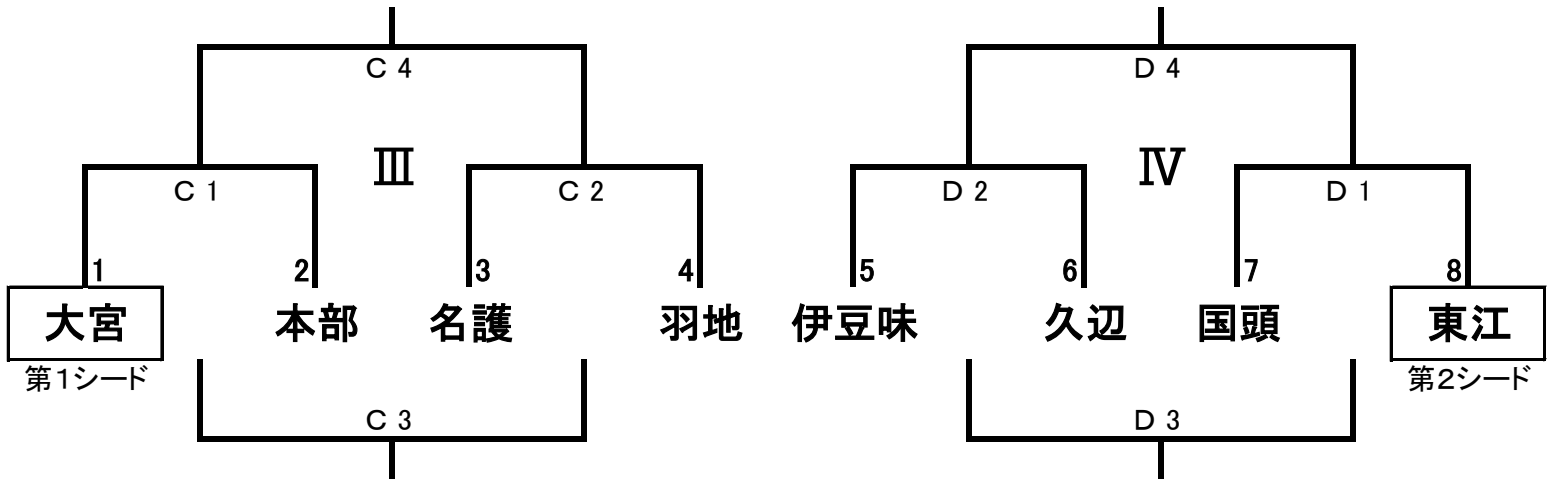

第16回国頭地区春季バレーボール大会組み合わせ表(女子)

23日(土)屋我地中学校体育館・本部中学校体育館
24日(日)今帰仁中学校体育館

H25. 2/23・24

Ⅲ～Ⅳ： 本部中学校体育館

Ⅴ～Ⅵ： 屋我地中学校体育館