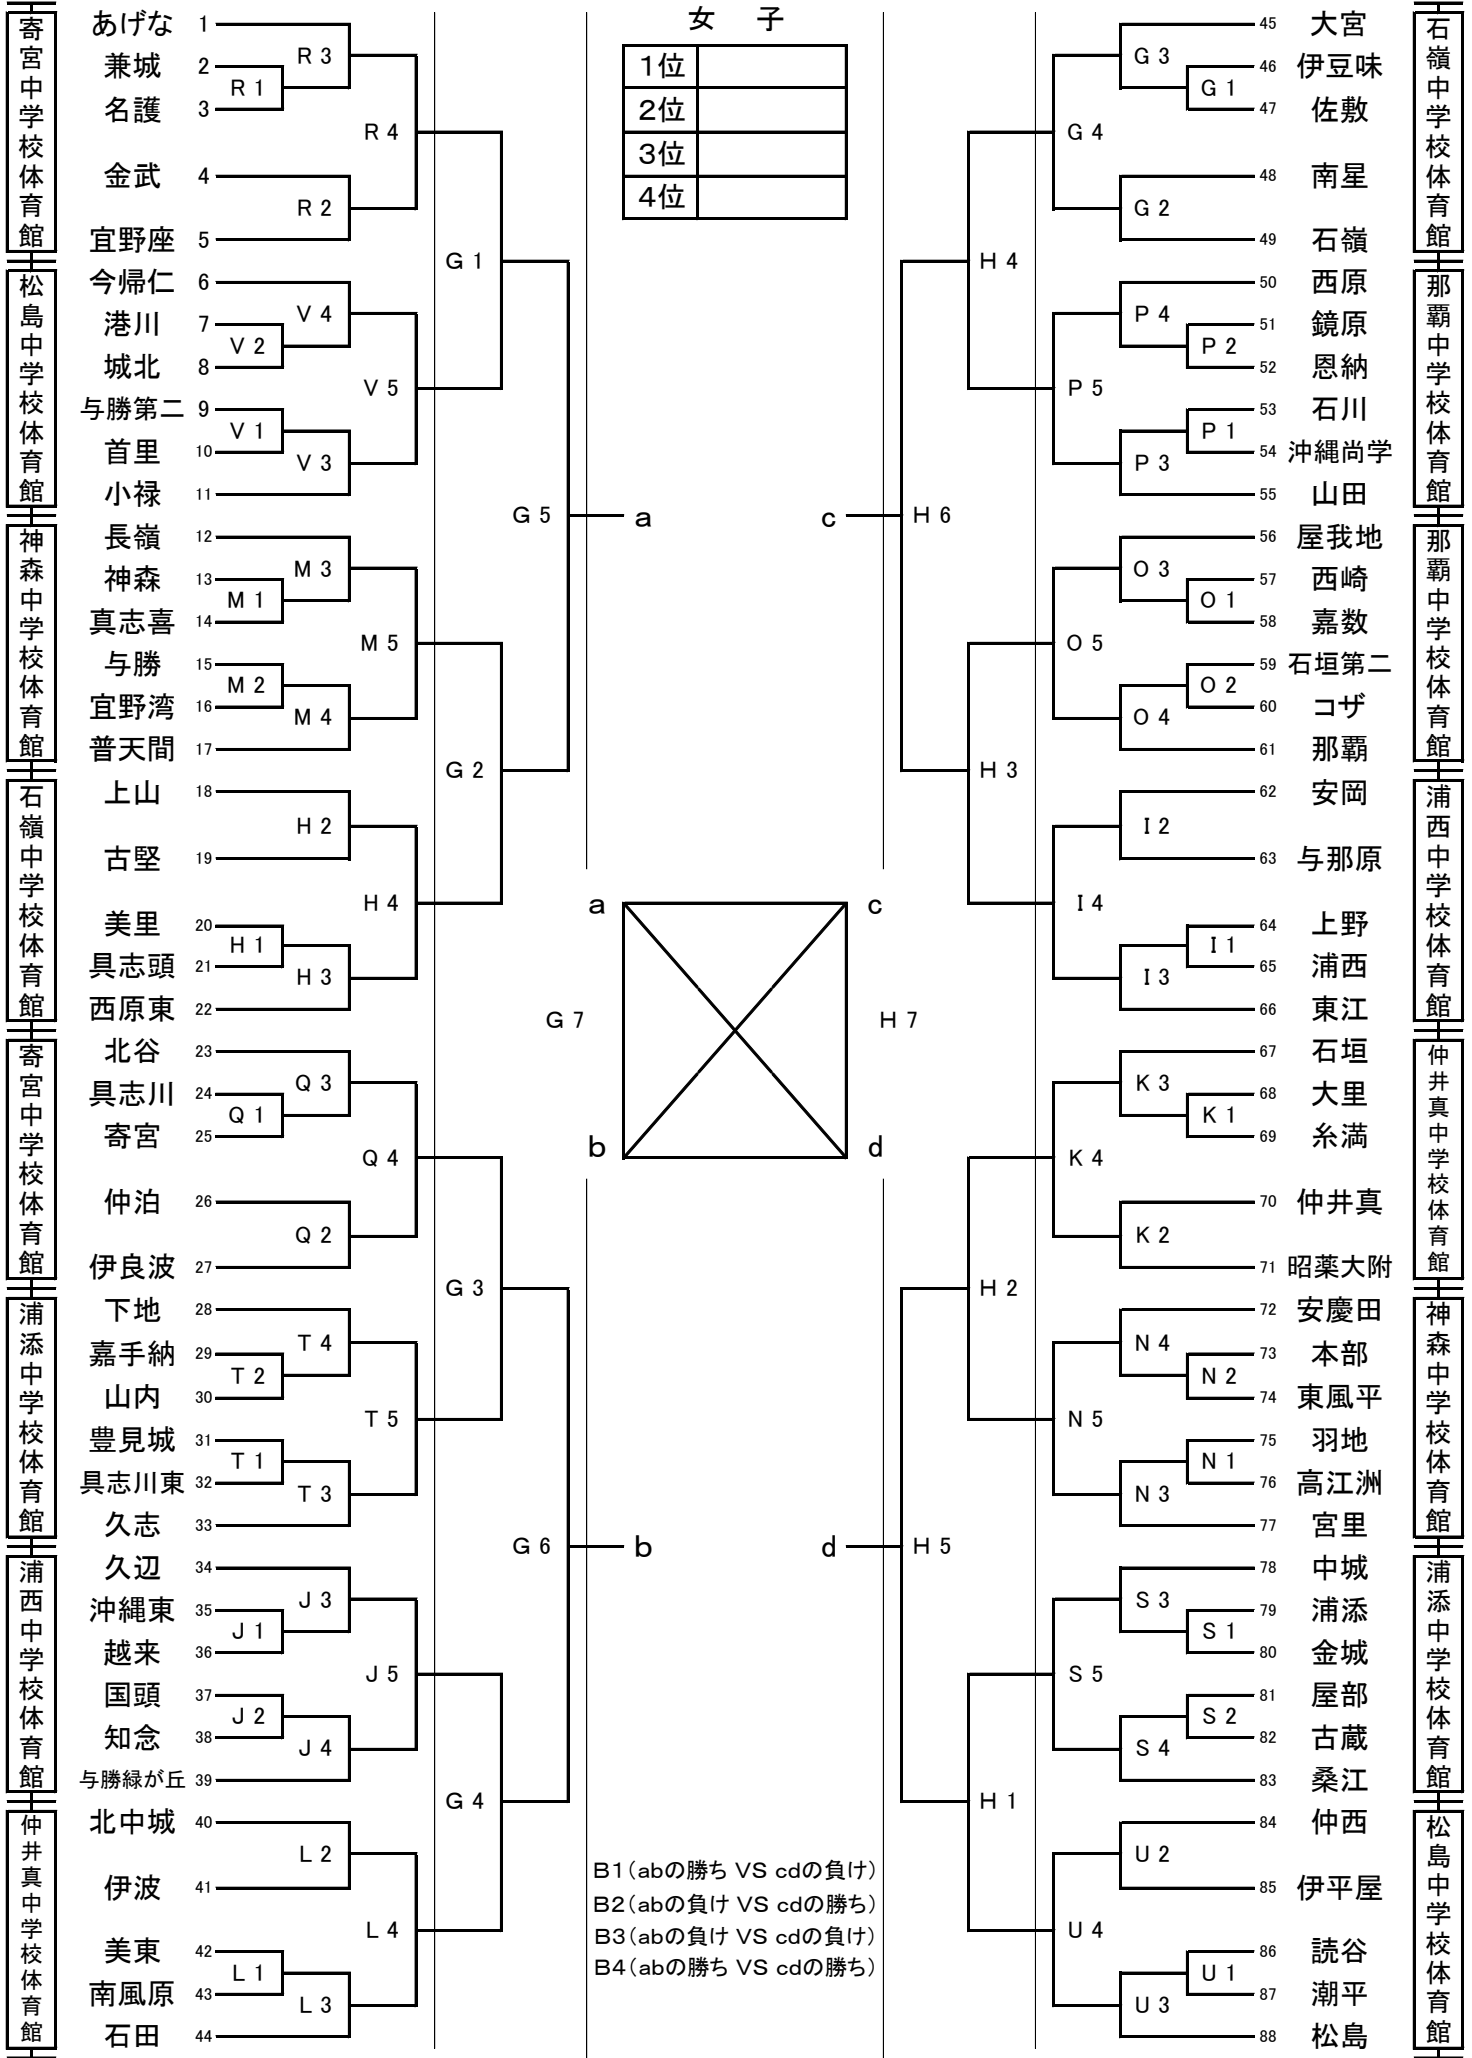

第30回OTV九州中学校バレーボール選抜優勝大会沖縄県大会 組み合わせ表

女子

1位	
2位	
3位	
4位	

2月9日(土)

2月10日(日)
石嶺中体育館

2月11日(月)
西原町民体育館

2月10日(日)
石嶺中体育館

2月9日(土)

寄宮中学校体育館
松島中学校体育館
神森中学校体育館
石嶺中学校体育館
寄宮中学校体育館
浦添中学校体育館
浦西中学校体育館
仲井真中学校体育館

石嶺中学校体育館
那覇中学校体育館
那覇中学校体育館
浦西中学校体育館
仲井真中学校体育館
神森中学校体育館
浦添中学校体育館
松島中学校体育館

B1(abの勝ち VS cdの負け)
B2(abの負け VS cdの勝ち)
B3(abの負け VS cdの負け)
B4(abの勝ち VS cdの勝ち)