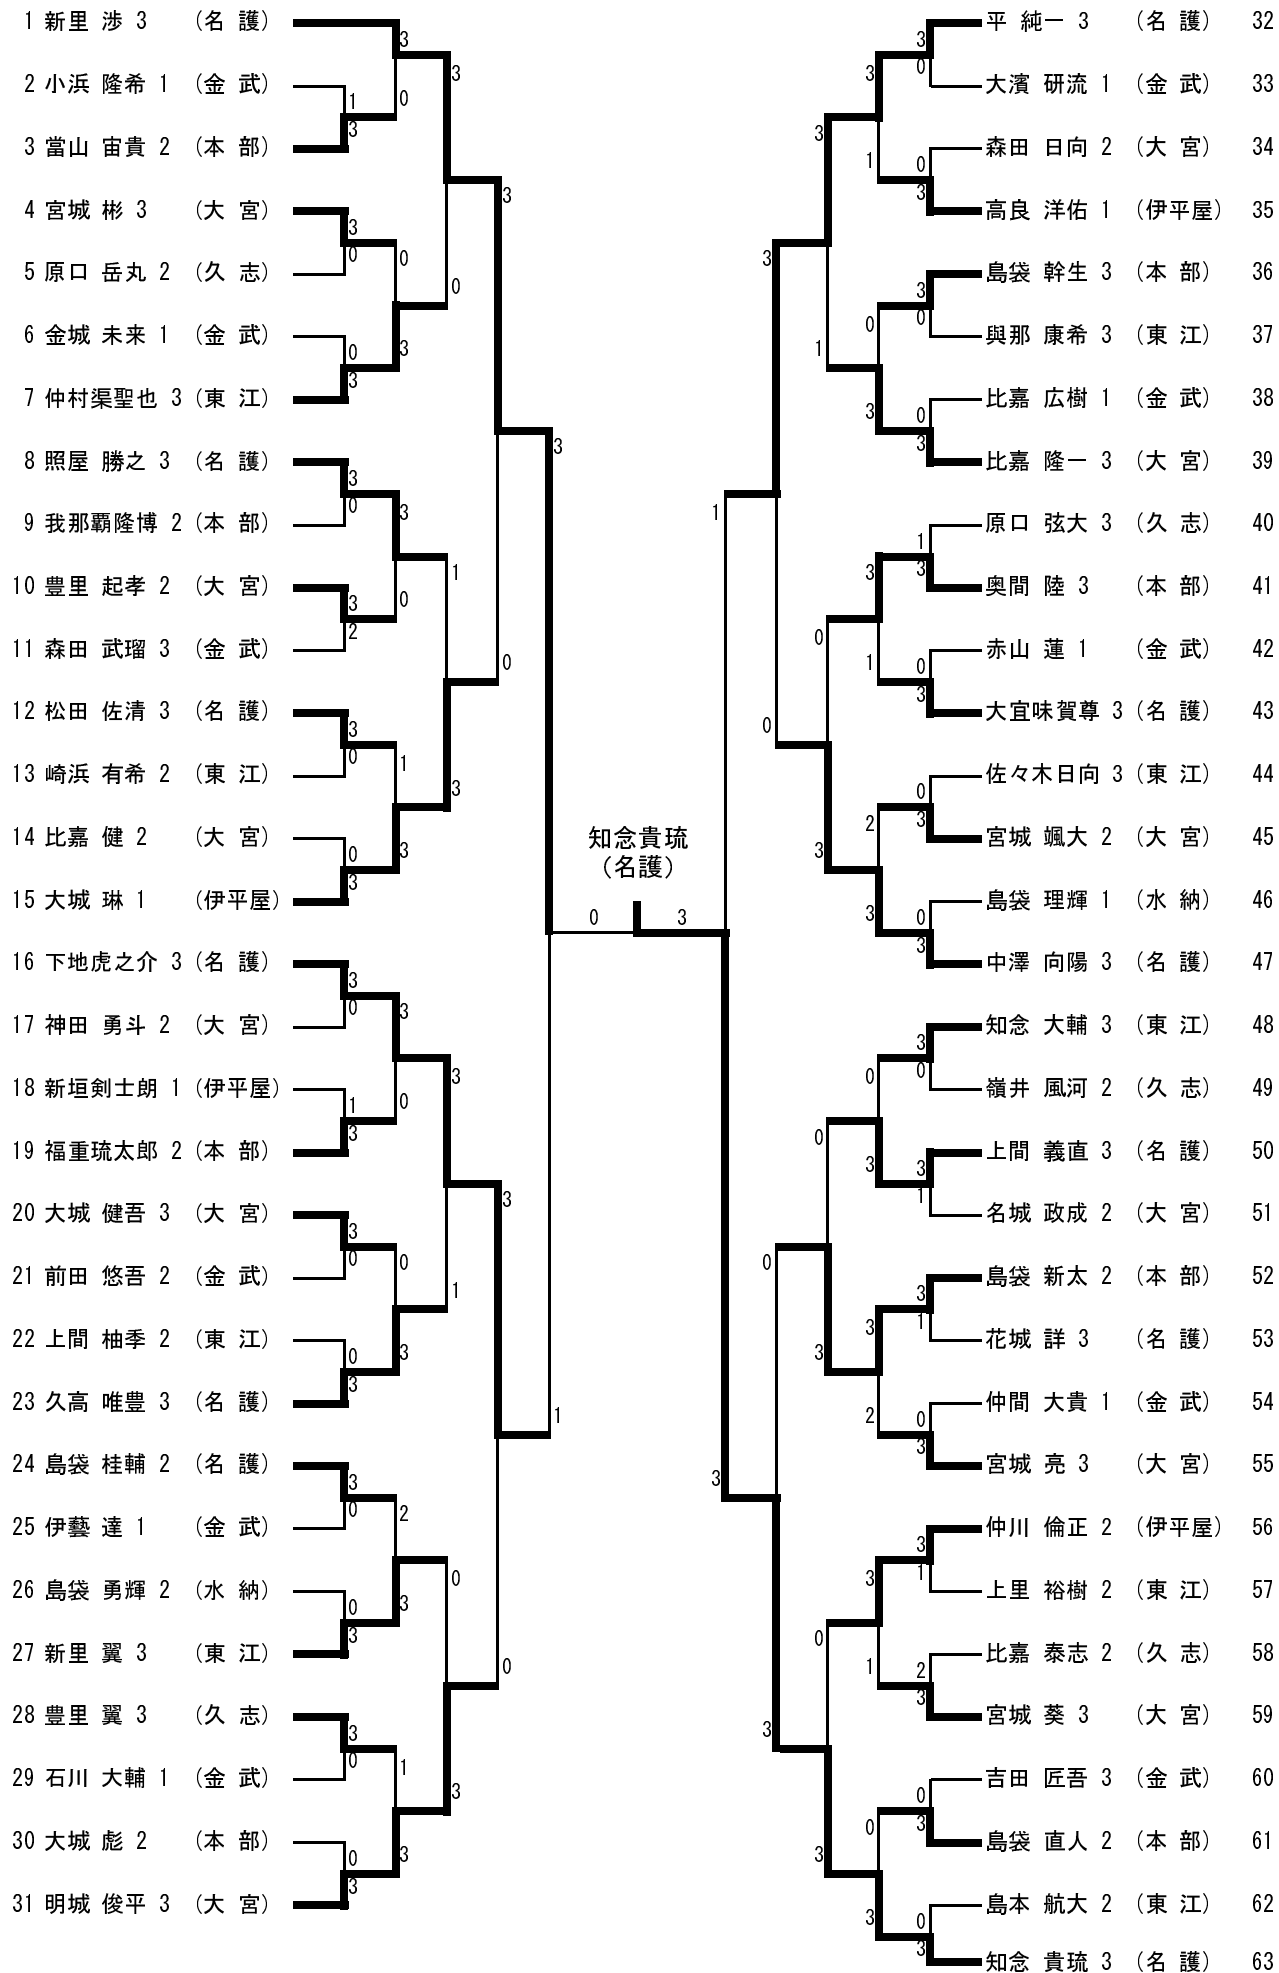

男子シングルス

女子シングルス

順位	選手名	所属	対戦相手	スコア	順位	選手名	所属	スコア
1	大城 美優 3	(伊平屋)	湧川真理愛 3 (名 護)	3-0	32	湧川真理愛 3 (名 護)	32	3-0
2	玉城 友愛 1	(今帰仁)	大城 凜乃 2 (金 武)	0-3	33	大城 凜乃 2 (金 武)	33	0-3
3	上地 樹里 2	(名 護)	重島 三奈 1 (今帰仁)	3-0	34	重島 三奈 1 (今帰仁)	34	3-0
4	島袋 玲菜 2	(東 江)	岸本 知夏 2 (本 部)	3-1	35	岸本 知夏 2 (本 部)	35	1-3
5	座間味沙希 2	(今帰仁)	宮城 優芽 2 (名 護)	2-3	36	宮城 優芽 2 (名 護)	36	3-2
6	金城 美樹 1	(大 宮)	諸山 沙如 1 (東 江)	0-1	37	諸山 沙如 1 (東 江)	37	1-0
7	松田 純菜 2	(本 部)	島袋 莉子 2 (本 部)	3-0	38	島袋 莉子 2 (本 部)	38	0-3
8	諸喜田咲希 3	(名 護)	比嘉 春奈 3 (大 宮)	3-0	39	比嘉 春奈 3 (大 宮)	39	0-3
9	稲嶺 亜衣 1	(大 宮)	長嶺 蒼 3 (本 部)	0-3	40	長嶺 蒼 3 (本 部)	40	3-0
10	末吉 沙衣 3	(伊平屋)	座波 沙妃 1 (大 宮)	0-2	41	座波 沙妃 1 (大 宮)	41	2-0
11	玉城 奈津 3	(本 部)	渡慶次杏樹 3 (名 護)	3-0	42	渡慶次杏樹 3 (名 護)	42	0-3
12	島袋 佑 3	(本 部)	我那覇 環 1 (今帰仁)	0-3	43	我那覇 環 1 (今帰仁)	43	3-0
13	仲間 萌香 3	(金 武)	前村 萌未 1 (東 江)	3-0	44	前村 萌未 1 (東 江)	44	0-3
14	松田 真依 2	(名 護)	宜野座星華 3 (金 武)	0-3	45	宜野座星華 3 (金 武)	45	3-0
15	仲里 妃菜 3	(今帰仁)	宮城 梨奈 2 (伊平屋)	3-0	46	宮城 梨奈 2 (伊平屋)	46	0-3
16	大嶺玲音奈 3	(今帰仁)	喜屋武 遥 3 (今帰仁)	3-0	47	喜屋武 遥 3 (今帰仁)	47	0-3
17	松田 海音 2	(名 護)	玉城 吉乃 3 (本 部)	0-3	48	玉城 吉乃 3 (本 部)	48	3-0
18	内間さくら 2	(本 部)	平良 天音 1 (大 宮)	3-0	49	平良 天音 1 (大 宮)	49	0-3
19	比嘉 優香 1	(東 江)	屋富祖 茜 3 (水 納)	0-1	50	屋富祖 茜 3 (水 納)	50	1-0
20	奥間 桜 3	(金 武)	當山 日菜 2 (今帰仁)	3-2	51	當山 日菜 2 (今帰仁)	51	2-3
21	宮里乃絵瑠 1	(今帰仁)	メレホール 3 (金 武)	0-2	52	メレホール 3 (金 武)	52	2-0
22	金城 美咲 1	(大 宮)	大嶺 郁 1 (今帰仁)	0-3	53	大嶺 郁 1 (今帰仁)	53	3-0
23	荻堂 紗美 3	(本 部)	三島 若菜 (本 部)	3-0	54	三島 若菜 (本 部)	54	0-3
24	仲宗根ひかる 2 (名 護)	(名 護)	宮城 あみ 3 (名 護)	3-0	55	宮城 あみ 3 (名 護)	55	0-3
25	並里莉理夏 2	(本 部)	山田 優奈 3 (名 護)	0-3	56	山田 優奈 3 (名 護)	56	3-0
26	照屋 真由 1	(大 宮)	野中 梨央 1 (大 宮)	0-0	57	野中 梨央 1 (大 宮)	57	0-3
27	諸見 愛梨 1	(伊平屋)	喜如嘉杏実 2 (金 武)	3-1	58	喜如嘉杏実 2 (金 武)	58	1-2
28	大城 優芽 3	(大 宮)	安護 茜里 3 (本 部)	3-0	59	安護 茜里 3 (本 部)	59	0-3
29	伊野波なな 3	(金 武)	仲村 柊花 2 (名 護)	0-1	60	仲村 柊花 2 (名 護)	60	1-0
30	玉城 玲奈 2	(名 護)	島袋 美玖 1 (東 江)	1-3	61	島袋 美玖 1 (東 江)	61	3-1
31	大城 真帆 3	(今帰仁)	澤岬 采音 1 (今帰仁)	3-0	62	澤岬 采音 1 (今帰仁)	62	0-3
			高良 優那 3 (伊平屋)	3-0	63	高良 優那 3 (伊平屋)	63	0-3

大城美優
伊平屋