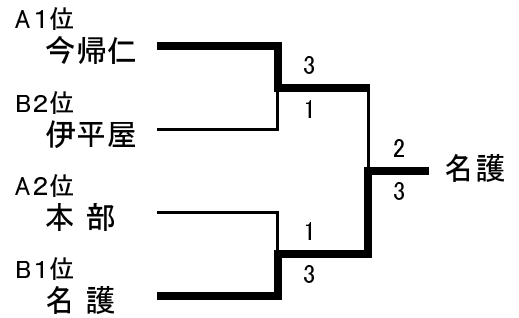

決勝トーナメント (上位2チーム)

シングルス結果

	優勝	準優勝	3位	ベスト8
男子	知念貴琉 名護	新里 涉 名護	下地虎之介 平 純一 名護 名護	大城 島袋 中澤 明城 伊平屋 本部 名護 大宮
女子	大城美優 伊平屋	湧川真理愛 名護	大嶺玲音奈 宮城あみ 今帰仁 名護	仲里 喜屋武 山田 仲宗根 今帰仁 今帰仁 名護 名護