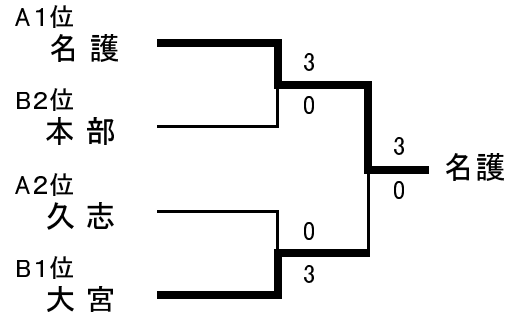

第40回 国頭地区中学校卓球競技大会 H25. 6/8~9 会場:本部中学校

団体戦結果

男子 勝ち...2 負け...1 棄権...0

Aブロック

	名護	久志	金武	勝ち点	順位
名護	☆	○ 5-0	○ 5-0	4	1位
久志	× 0-5	☆	○ 3-2	3	2位
金武	× 0-5	× 2-3	☆	2	3位

Bブロック

	大宮	東江	伊平屋	本部	勝ち点	順位
大宮	☆	○ 3-2	× 2-3	○ 3-2	5	1位
東江	× 2-3	☆	○ 3-2	× 2-3	4	3位
伊平屋	○ 3-2	× 2-3	☆	× 1-4	4	4位
本部	× 2-3	○ 3-2	○ 4-1	☆	5	2位

☆ 1・2位、3・4位は直接対決の結果によって順位を決定

決勝トーナメント (上位2チーム)

女子 勝ち...2 負け...1 棄権...0

Aブロック

	今帰仁	本部	東江	勝ち点	順位
今帰仁	☆	○ 4-1	○ 5-0	4	1位
本部	× 4-1	☆	○ 5-0	3	2位
東江	× 0-5	× 0-5	☆	2	3位

Bブロック

	名護	金武	大宮	伊平屋	勝ち点	順位
名護	☆	○ 5-0	○ 5-0	○ 3-2	6	1位
金武	× 0-5	☆	× 2-3	× 2-3	3	4位
大宮	× 0-5	○ 3-2	☆	× 2-3	4	3位
伊平屋	× 2-3	○ 3-2	○ 3-2	☆	5	2位