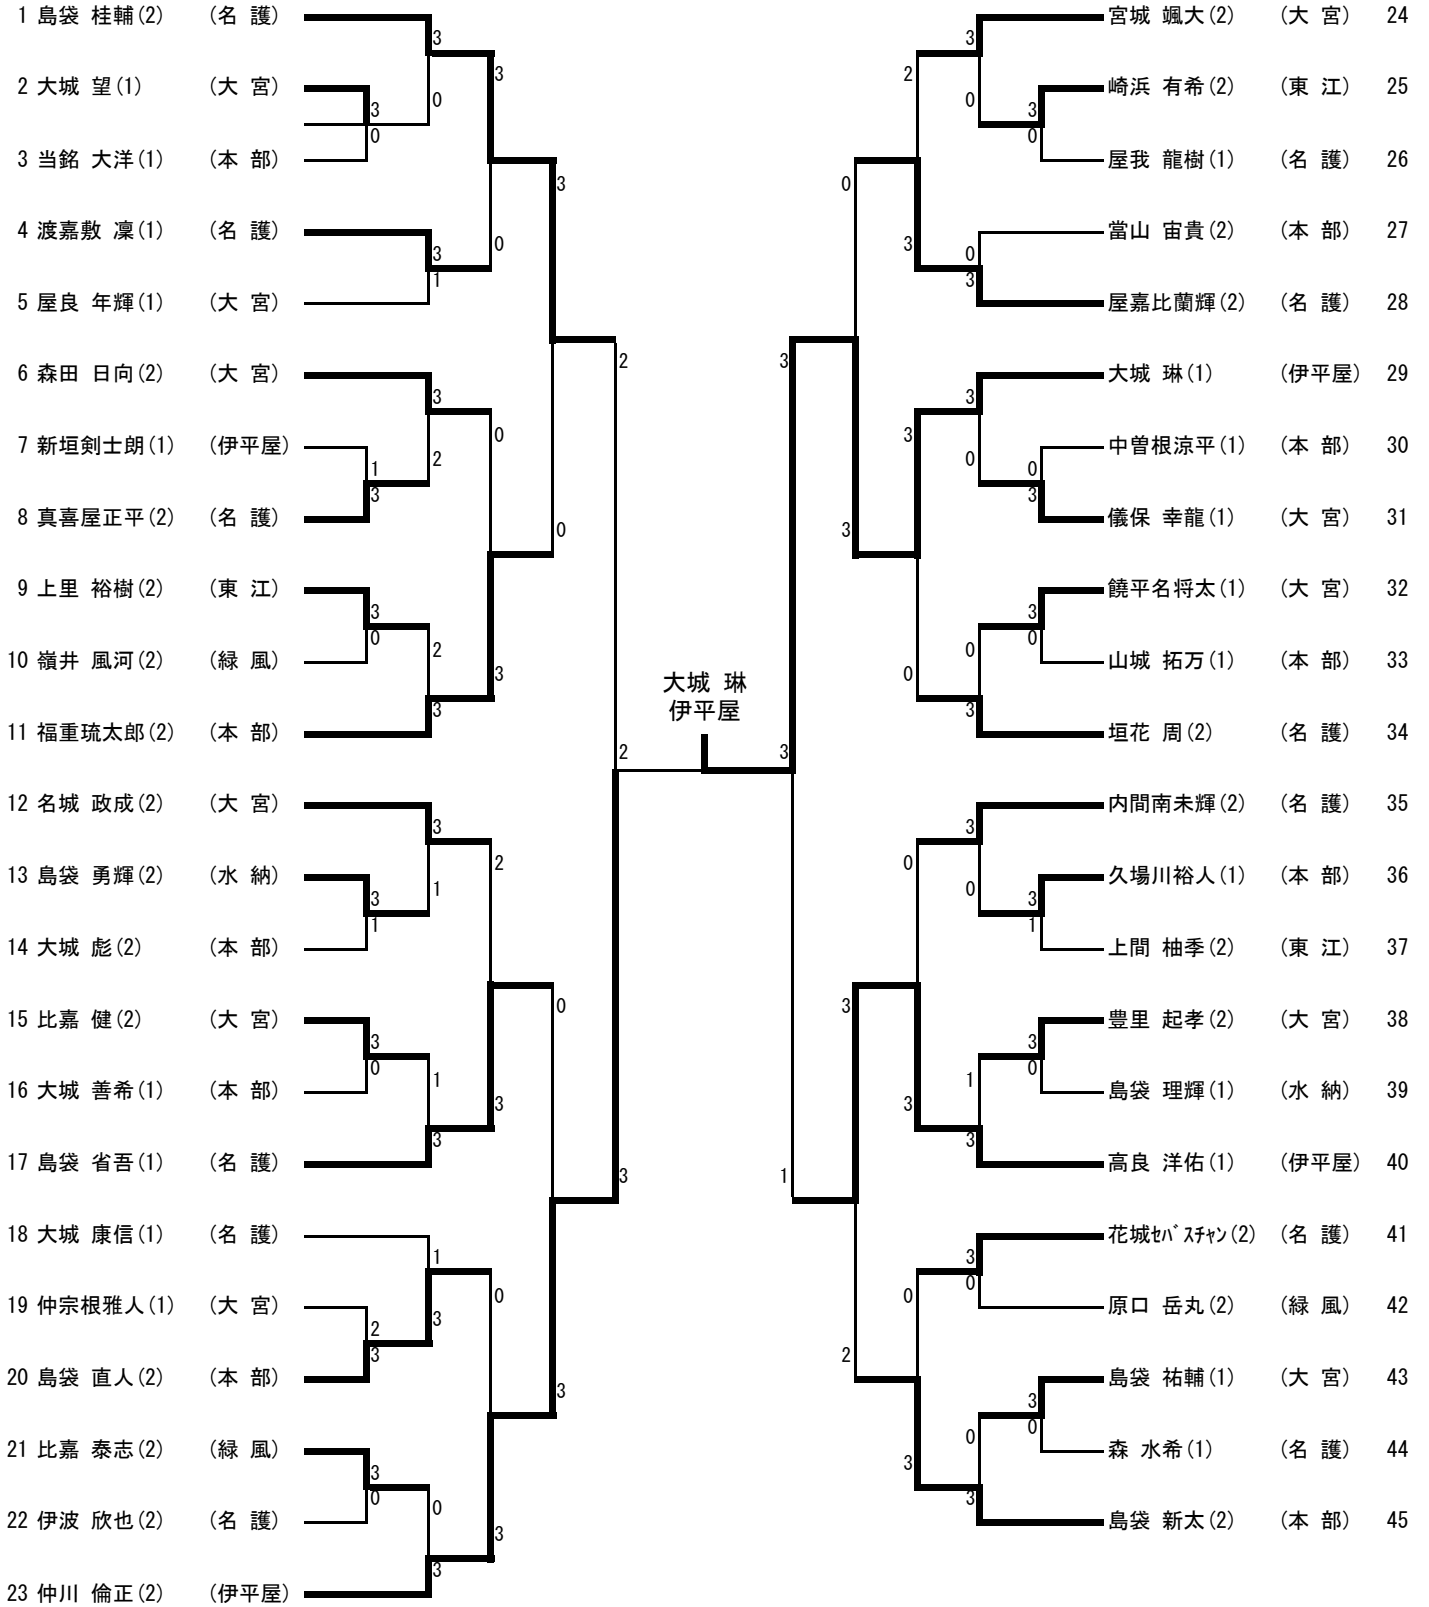

男子シングルス

女子シングルス

順位	選手名	所属	対戦相手	スコア	順位	選手名	所属	スコア
1	仲宗根ひかる(2)	名護	上地 樹里(2)	3-0	24	上地 樹里(2)	名護	24
2	浦崎日十恵(1)	今帰仁	久田真由香(1)	3-0	25	久田真由香(1)	今帰仁	25
3	稲嶺 亜衣(1)	大宮	池原 杏梨(2)	3-0	26	池原 杏梨(2)	大宮	26
4	宮里乃絵瑠(1)	今帰仁	島袋 怜菜(2)	3-0	27	島袋 怜菜(2)	東江	27
5	金城 瑞美(1)	本部	諸見 愛梨(1)	3-0	28	諸見 愛梨(1)	伊平屋	28
6	松田 海音(2)	名護	澤岨 采音(1)	3-0	29	澤岨 采音(1)	今帰仁	29
7	知念 七海(1)	本部	岸本 知夏(2)	3-0	30	岸本 知夏(2)	本部	30
8	比嘉 優香(1)	東江	金城 美咲(1)	3-2	31	金城 美咲(1)	大宮	31
9	屋部 千翔(2)	名護	上間ありさ(1)	3-0	32	上間ありさ(1)	名護	32
10	野中 梨央(1)	大宮	前村 萌未(1)	3-0	33	前村 萌未(1)	東江	33
11	大嶺 郁(1)	今帰仁	松田 真依(2)	3-0	34	松田 真依(2)	名護	34
12	内間さくら(2)	本部	重島 三奈(1)	3-0	35	重島 三奈(1)	今帰仁	35
13	金城 美樹(1)	大宮	瑞慶覧 渚(2)	3-1	36	瑞慶覧 渚(2)	名護	36
14	島袋 夢佳(1)	名護	金城 楓香(1)	3-2	37	金城 楓香(1)	今帰仁	37
15	宮城 梨奈(2)	伊平屋	松田 純奈(2)	3-0	38	松田 純奈(2)	本部	38
16	仲村 柊花(2)	名護	諸山 沙如(1)	3-0	39	諸山 沙如(1)	東江	39
17	我那覇 環(1)	今帰仁	平良 天音(1)	3-0	40	平良 天音(1)	大宮	40
18	三島 若菜(2)	本部	玉城 友愛(1)	3-0	41	玉城 友愛(1)	今帰仁	41
19	喜屋武 姿也(1)	今帰仁	玉城 玲奈(2)	3-0	42	玉城 玲奈(2)	名護	42
20	島袋 美玖(1)	東江	小波津菜々(2)	3-0	43	小波津菜々(2)	今帰仁	43
21	松田 ドナ(1)	今帰仁	島袋 安未(1)	3-1	44	島袋 安未(1)	本部	44
22	照屋 真由(1)	大宮	座波 沙妃(1)	3-0	45	座波 沙妃(1)	大宮	45
23	佐藤 伶南(2)	名護	宮城 優芽(2)	3-2	46	宮城 優芽(2)	名護	46
			當山 日菜(2)	3-2	47	當山 日菜(2)	今帰仁	47

仲宗根ひかる
名護