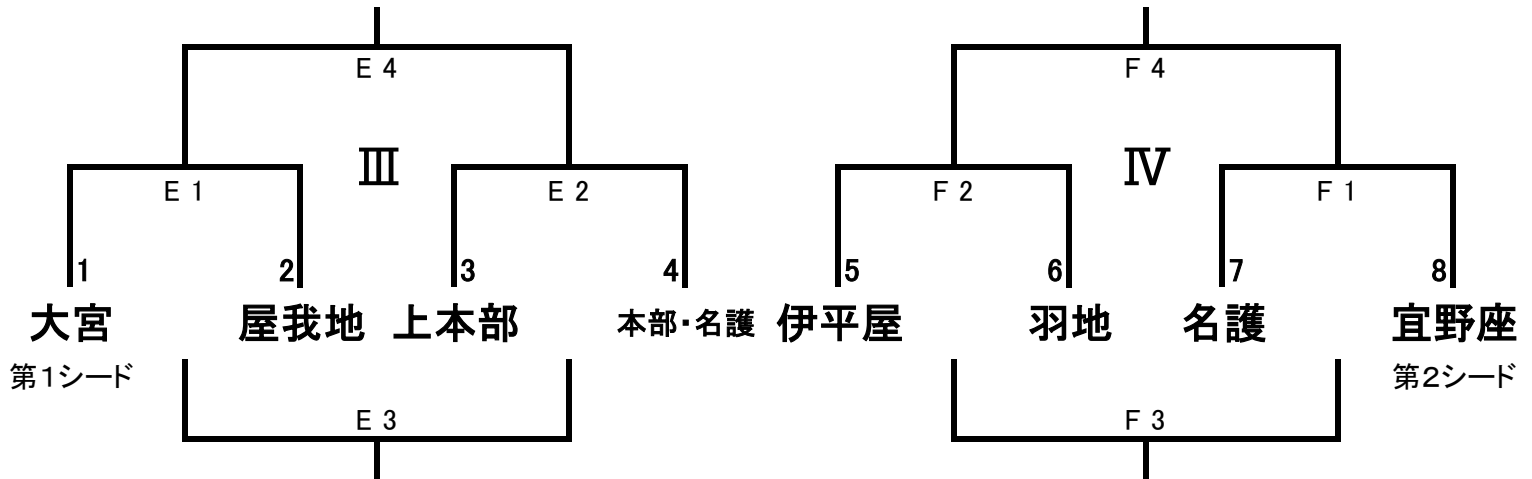

第40回国頭地区新人バレーボール大会組み合わせ表(女子)

7日(土)屋部中学校体育館・21世紀の森体育館

8日(日)屋部中学校体育館

Ⅲ～Ⅳ: 21世紀の森体育館

Ⅴ～Ⅵ: 屋部中学校体育館