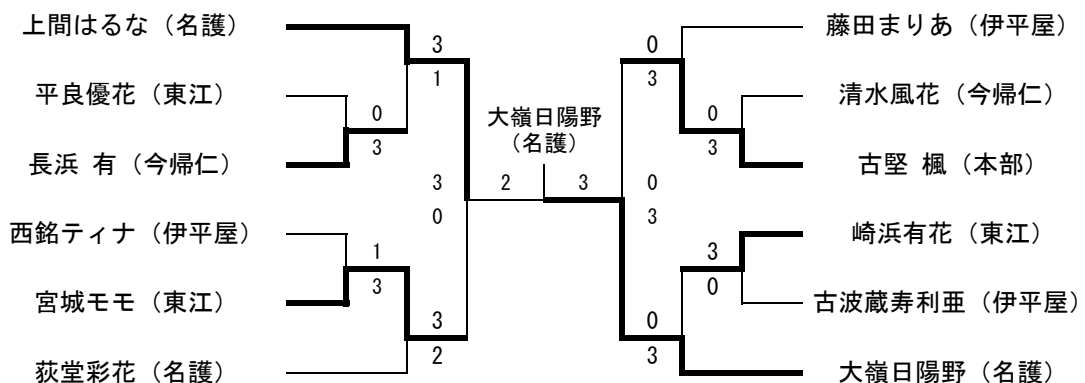

平成27年度 国頭地区中学校学年別卓球大会 (H27 10.11 Sun 会場:本部小学校)

決勝トーナメント 1年 男子

1年 女子

2年 男子

2年 女子

平成27年度 国頭地区中学校学年別卓球大会 (H27 10.11 Sun 会場: 本部小学校)

1年 男子 予選リーグ (各リーグ上位2名がトーナメントへ)

A ブロック