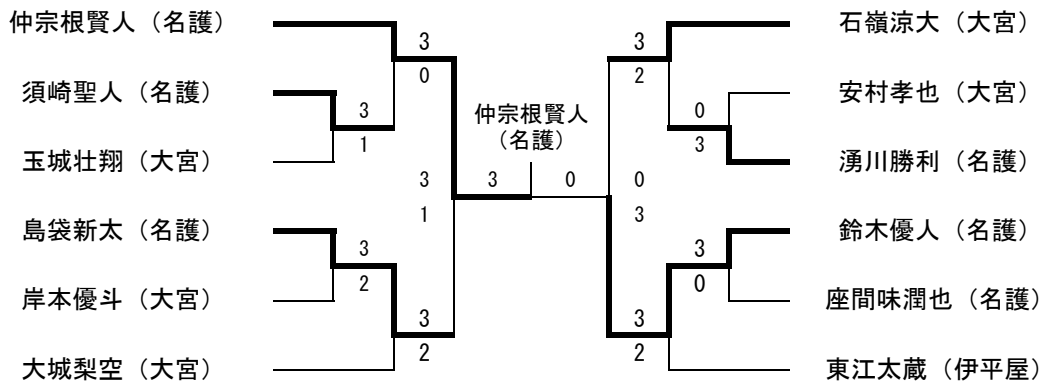

平成27年度 国頭地区中学校学年別卓球大会 (H27 10.11 Sun 会場:本部小学校)

決勝トーナメント 1年 男子

1年 女子

2年 男子

2年 女子

平成27年度 国頭地区中学校学年別卓球大会 (H27 10.11 Sun 会場: 本部小学校)

1年 男子 予選リーグ (各リーグ上位2名がトーナメントへ)

A ブロック