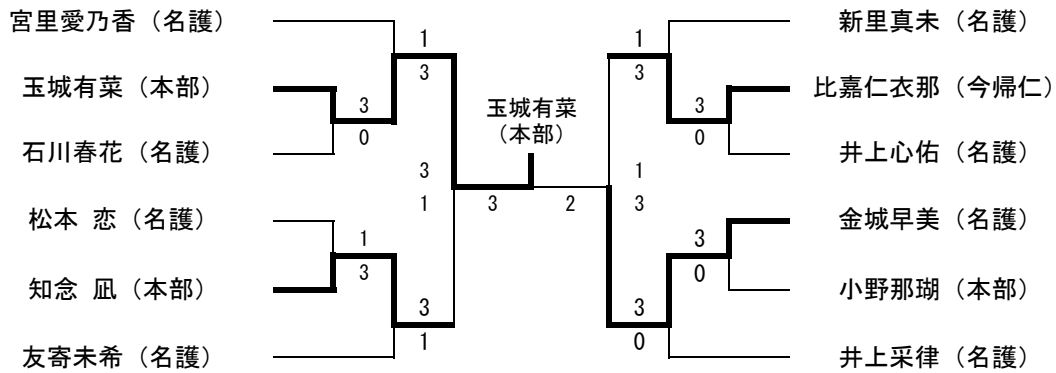

平成27年度 国頭地区中学校学年別卓球大会 (H27 10.11 Sun 会場:本部小学校)

決勝トーナメント 1年 男子

1年 女子

2年 男子

2年 女子

平成27年度 国頭地区中学校学年別卓球大会 (H27 10.11 Sun 会場: 本部小学校)

1年 男子 予選リーグ (各リーグ上位2名がトーナメントへ)

A ブロック