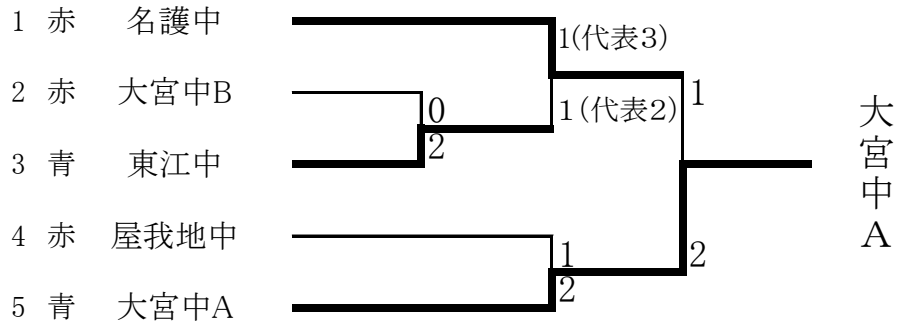

男子団体形

		形名	得点	順位
1	屋我地中	セーパイ	20.9	2
2	大宮中	セーパイ	21.3	1

※得点制(旧ルール)で競技を行う。(監督会で確認済み)

女子団体形

		形名	得点	順位
1	伊江中	マツムラローハイ	21.6	2
2	屋我地中	棄権		
3	大宮中	セーパイ	21.6	3
4	屋部中	セーパイ	22.4	1

※2位3位は、内容で決定

男子個人形

優勝 喜屋武龍秀
 (緑風学園久志中)

女子個人形

男子団体組手

女子団体組手

		1 屋部	2 名護	3 大宮	勝ち数	ポイント累計	代表1名	順位
1	屋部中	/	① 1-2	③ 0-2	0	/	/	3
2	名護中	① 2-1	/	② 2-1	2	/	/	1
3	大宮中	③ 2-0	② 1-2	/	1	/	/	2

※ ○は試合順

男子個人組手

※()は旗判定

女子個人組手