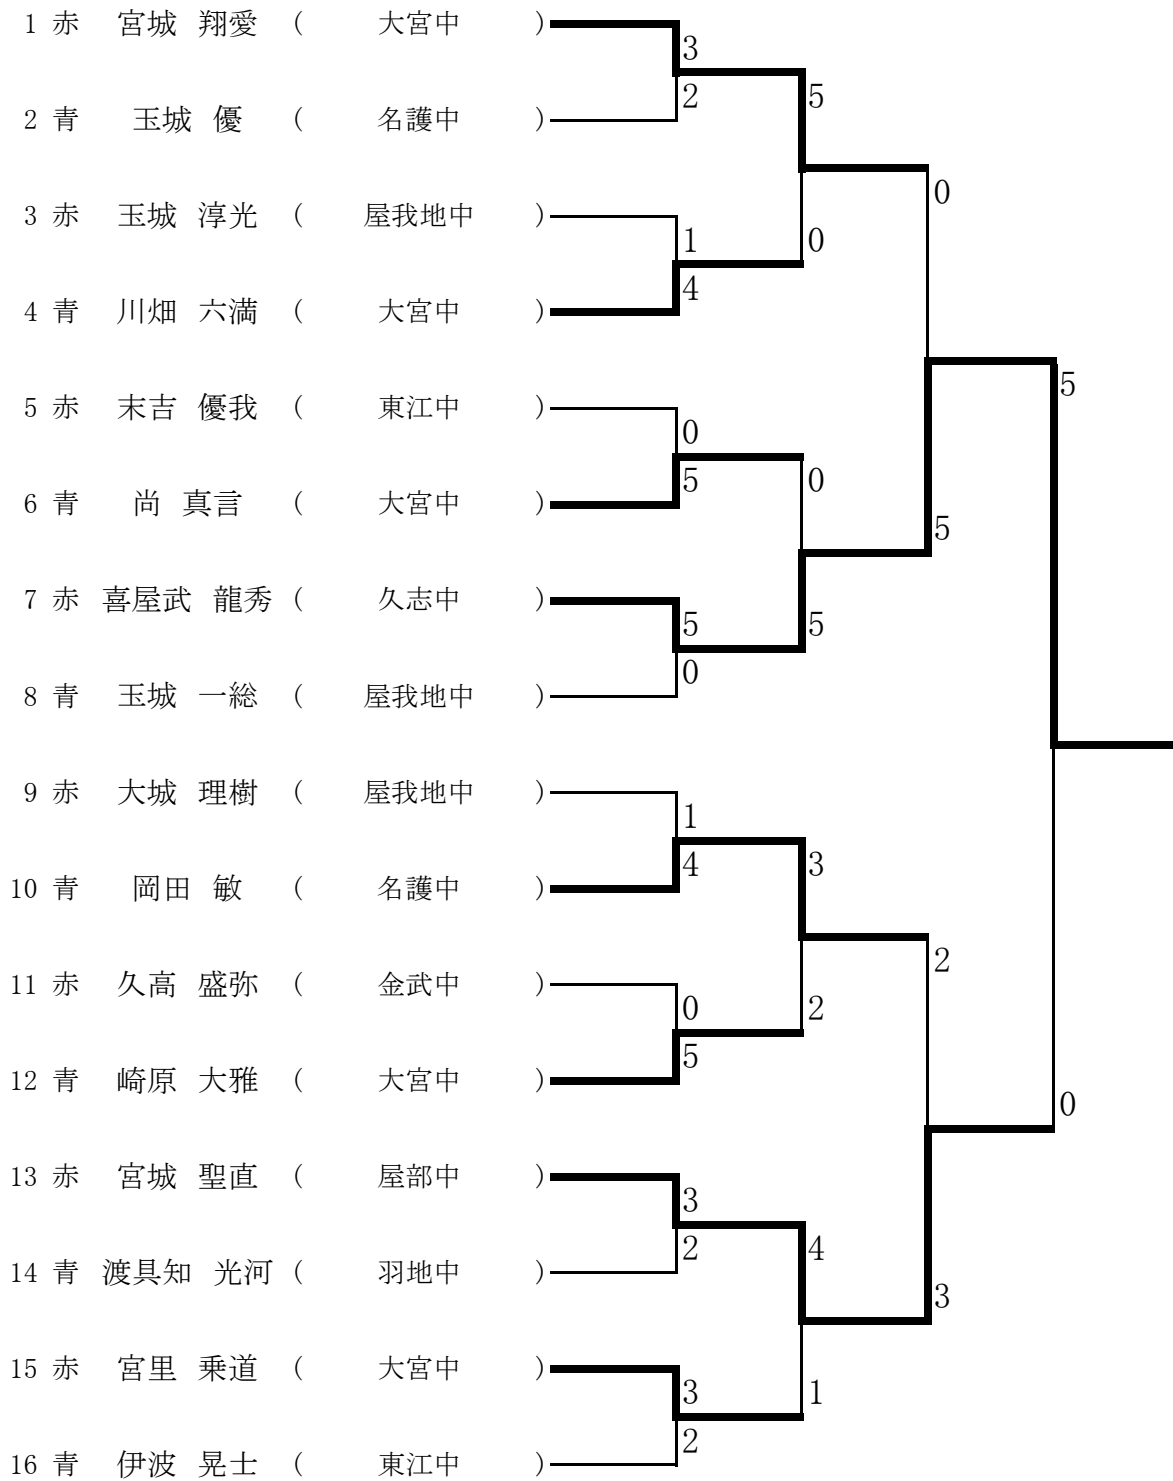

男子団体形

		形名	得点	順位
1	屋我地中	セーパイ	20.9	2
2	大宮中	セーパイ	21.3	1

※得点制(旧ルール)で競技を行う。(監督会で確認済み)

女子団体形

		形名	得点	順位
1	伊江中	マツムラローハイ	21.6	2
2	屋我地中	棄権		
3	大宮中	セーパイ	21.6	3
4	屋部中	セーパイ	22.4	1

※2位3位は、内容で決定

男子個人形

優勝 喜屋武龍秀
 (緑風学園久志中)

女子個人形

男子団体組手

女子団体組手

		1 屋部	2 名護	3 大宮	勝ち数	ポイント累計	代表1名	順位
1	屋部中	/	① 1-2	③ 0-2	0	/	/	3
2	名護中	① 2-1	/	② 2-1	2	/	/	1
3	大宮中	③ 2-0	② 1-2	/	1	/	/	2

※ ○は試合順

男子個人組手

※()は旗判定

女子個人組手