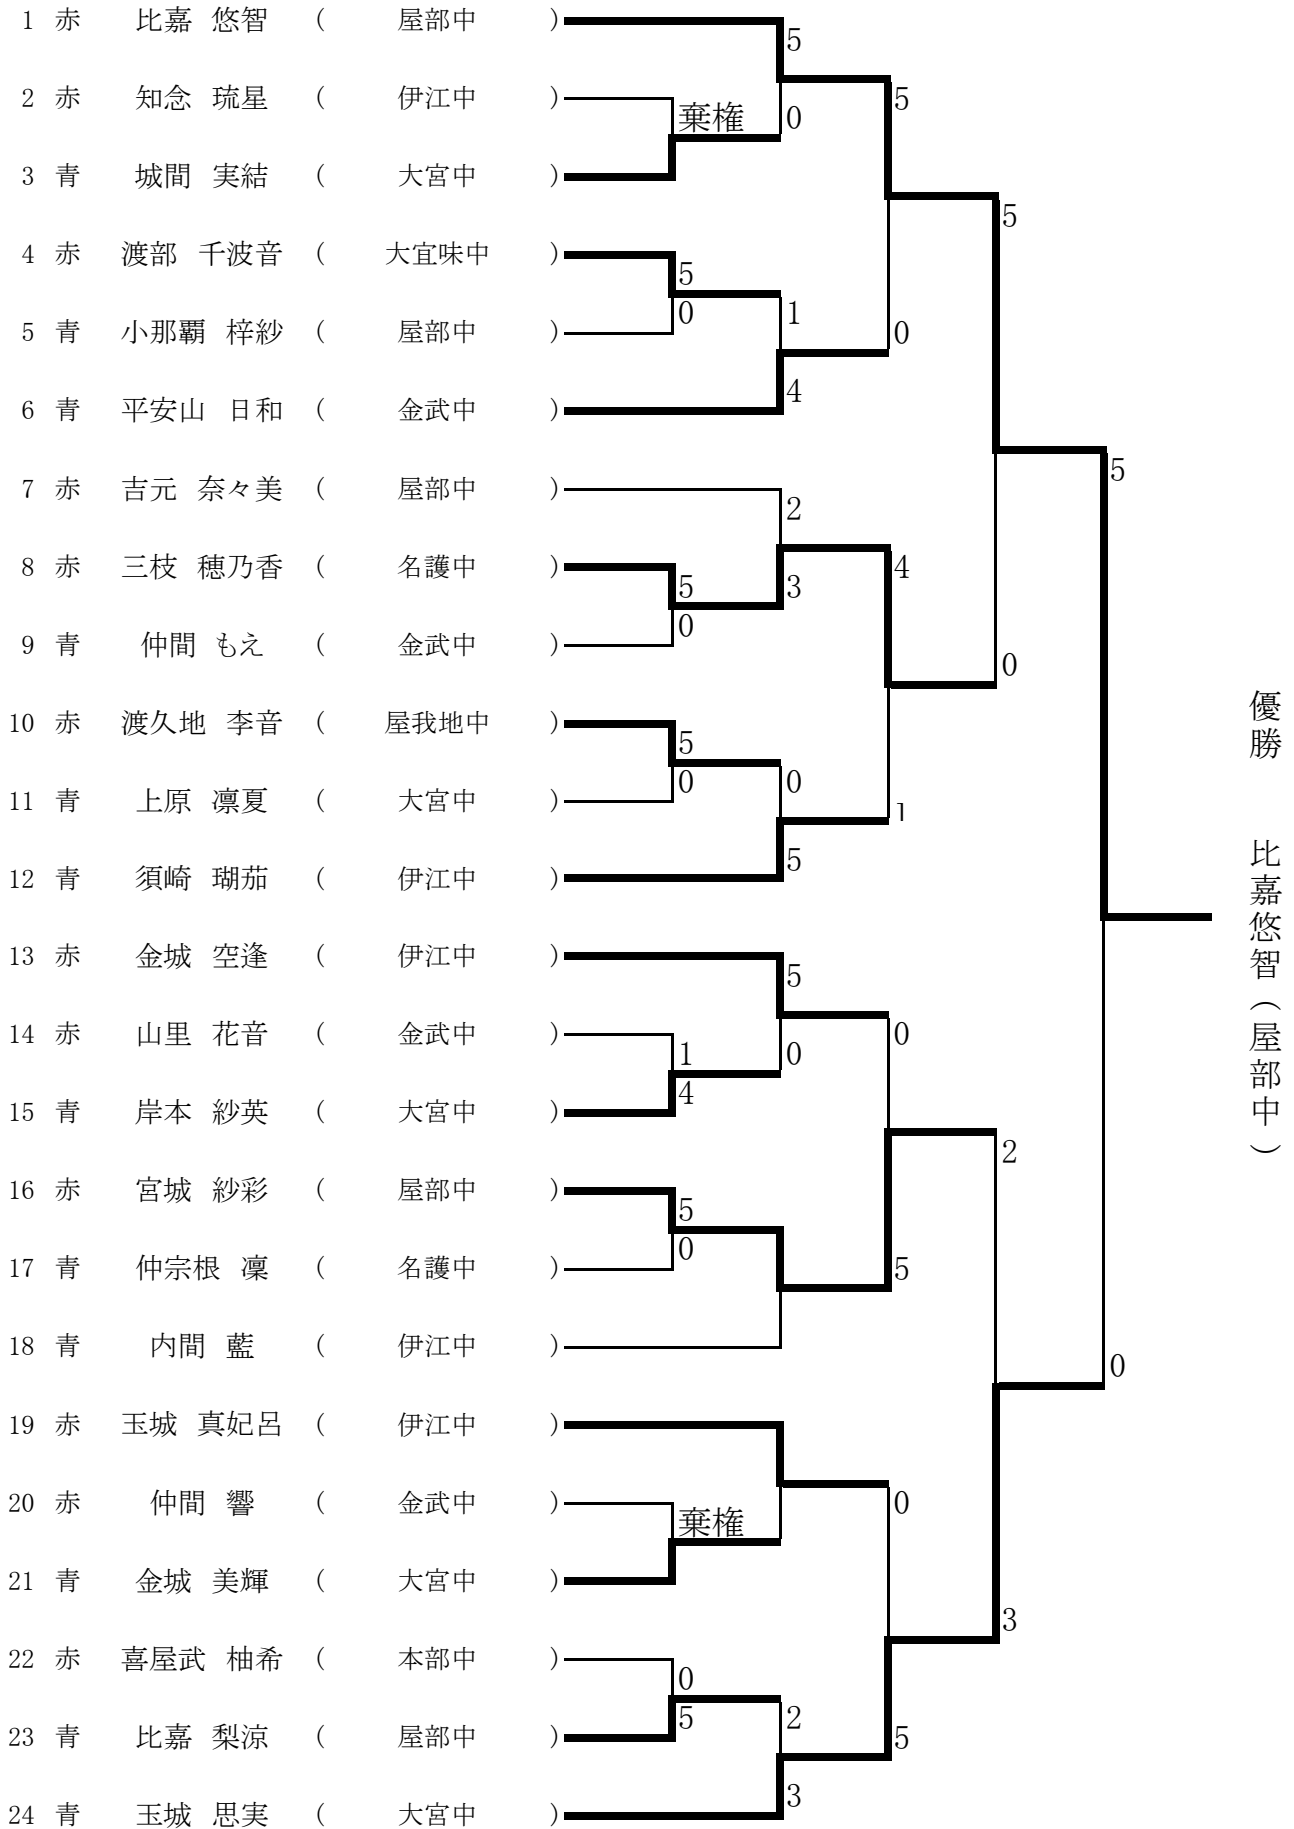

男子団体形

		形名	得点	順位
1	屋我地中	セーパイ	20.9	2
2	大宮中	セーパイ	21.3	1

※得点制(旧ルール)で競技を行う。(監督会で確認済み)

女子団体形

		形名	得点	順位
1	伊江中	マツムラローハイ	21.6	2
2	屋我地中	棄権		
3	大宮中	セーパイ	21.6	3
4	屋部中	セーパイ	22.4	1

※2位3位は、内容で決定

男子個人形

優勝 喜屋武龍秀
 (緑風学園久志中)

女子個人形

男子団体組手

女子団体組手

		1 屋部	2 名護	3 大宮	勝ち数	ポイント累計	代表1名	順位
1	屋部中	/	① 1-2	③ 0-2	0	/	/	3
2	名護中	① 2-1	/	② 2-1	2	/	/	1
3	大宮中	③ 2-0	② 1-2	/	1	/	/	2

※ ○は試合順

男子個人組手

※()は旗判定

女子個人組手