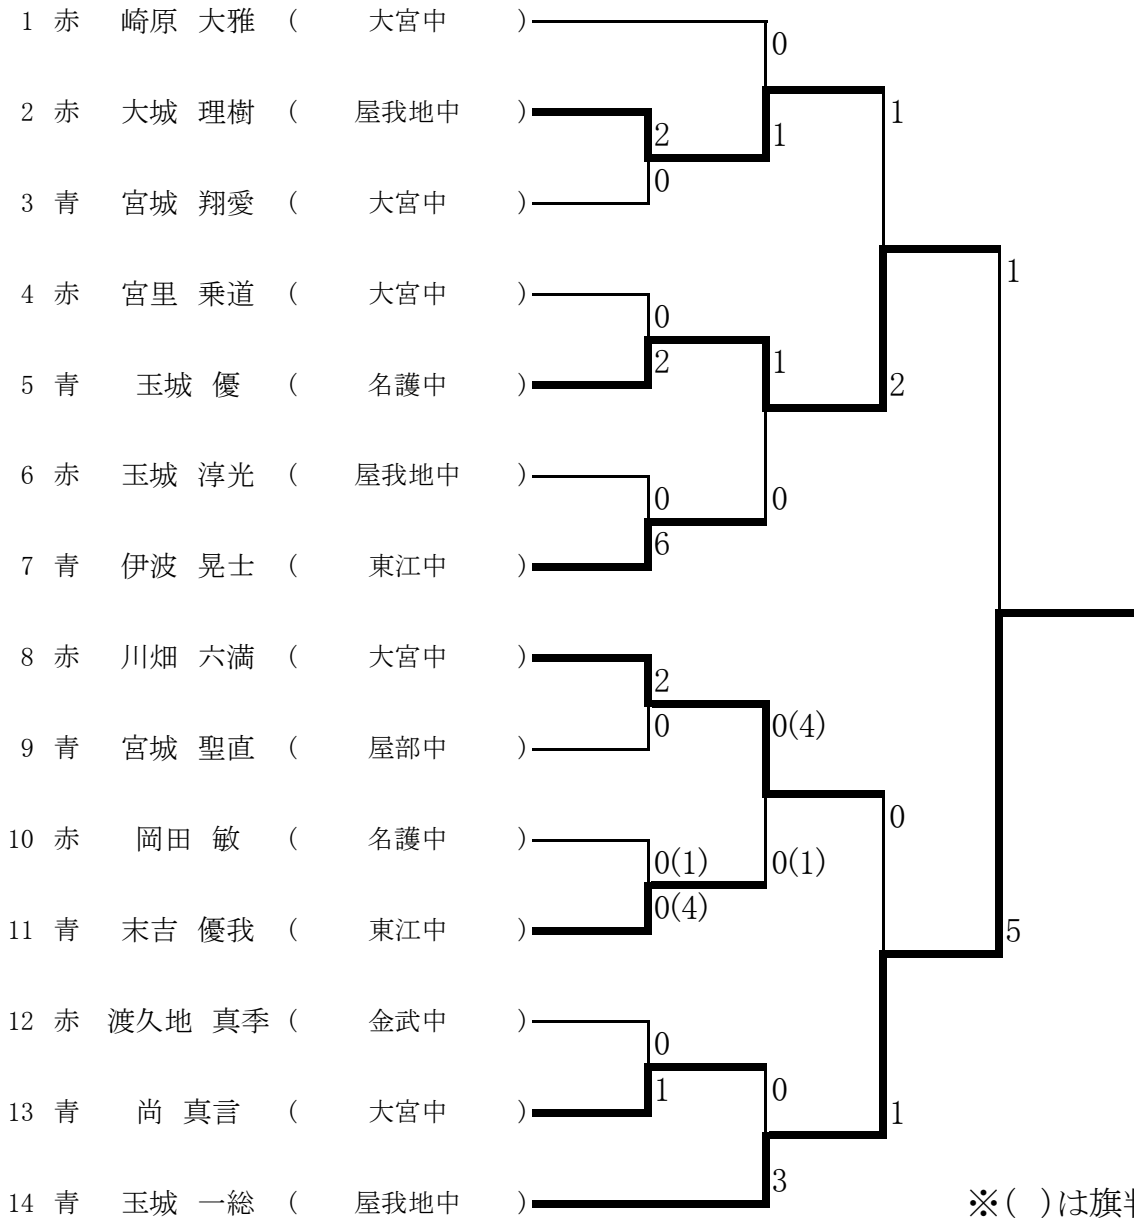

男子団体形

		形名	得点	順位
1	屋我地中	セーパイ	20.9	2
2	大宮中	セーパイ	21.3	1

※得点制(旧ルール)で競技を行う。(監督会で確認済み)

女子団体形

		形名	得点	順位
1	伊江中	マツムラローハイ	21.6	2
2	屋我地中	棄権		
3	大宮中	セーパイ	21.6	3
4	屋部中	セーパイ	22.4	1

※2位3位は、内容で決定

男子個人形

優勝 喜屋武龍秀
 (緑風学園久志中)

女子個人形

男子団体組手

女子団体組手

		1 屋部	2 名護	3 大宮	勝ち数	ポイント累計	代表1名	順位
1	屋部中	/	① 1-2	③ 0-2	0	/	/	3
2	名護中	① 2-1	/	② 2-1	2	/	/	1
3	大宮中	③ 2-0	② 1-2	/	1	/	/	2

※ ○は試合順

男子個人組手

※()は旗判定

女子個人組手