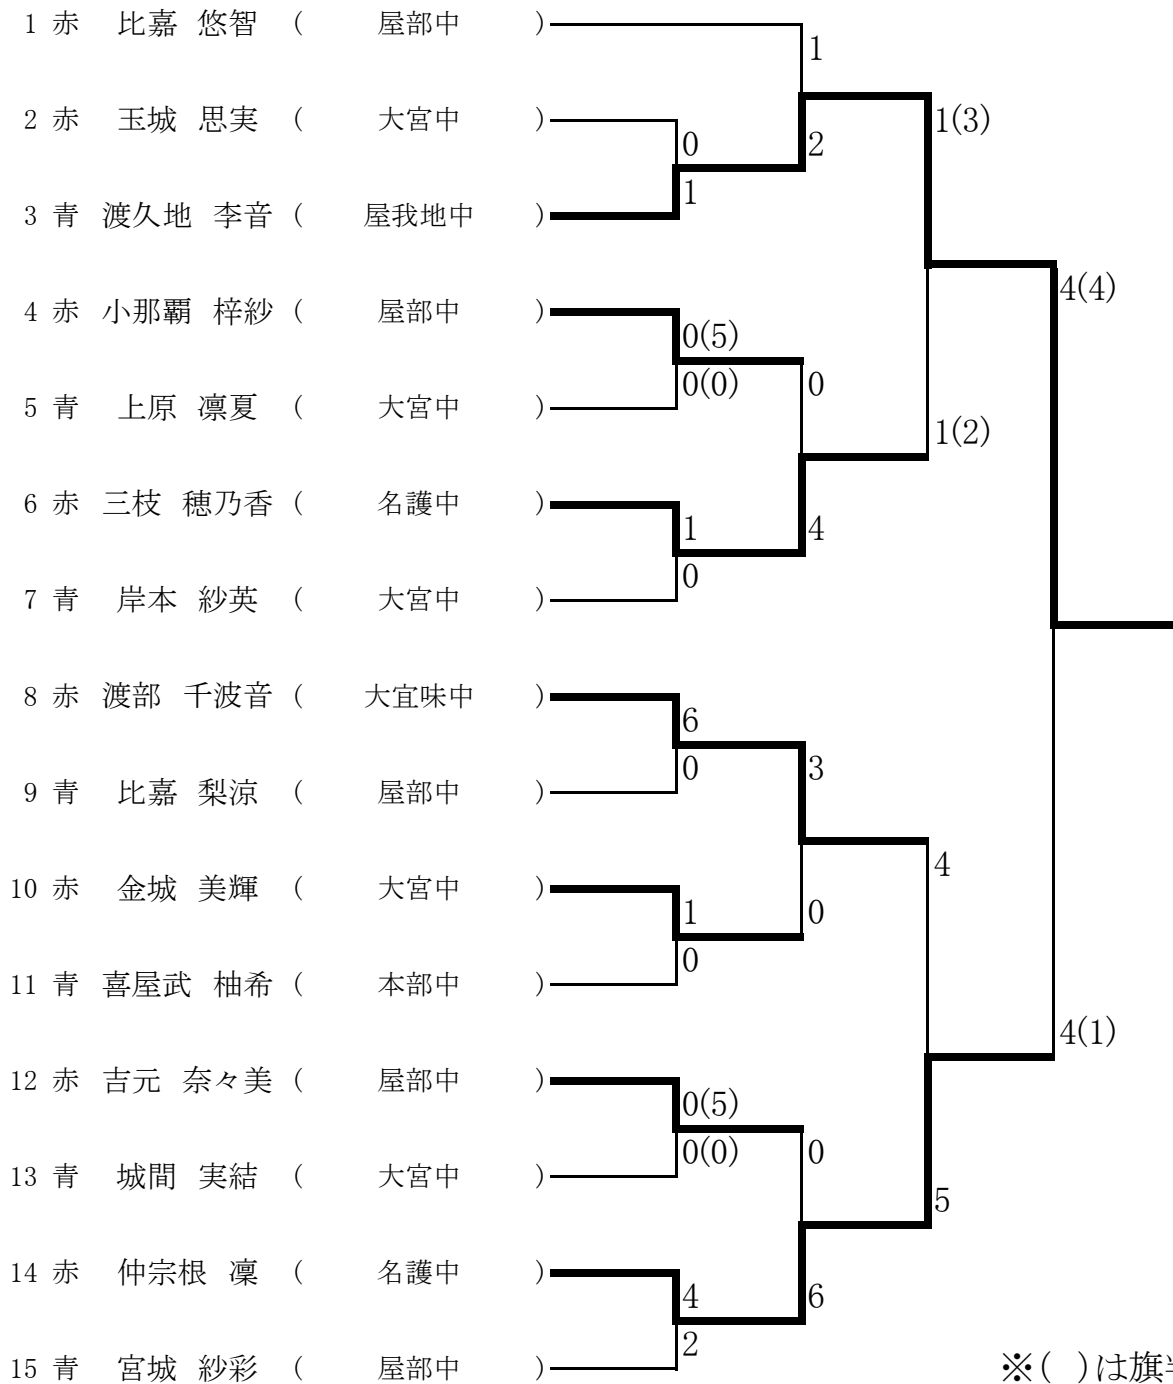

男子団体形

		形名	得点	順位
1	屋我地中	セーパイ	20.9	2
2	大宮中	セーパイ	21.3	1

※得点制(旧ルール)で競技を行う。(監督会で確認済み)

女子団体形

		形名	得点	順位
1	伊江中	マツムラローハイ	21.6	2
2	屋我地中	棄権		
3	大宮中	セーパイ	21.6	3
4	屋部中	セーパイ	22.4	1

※2位3位は、内容で決定

男子個人形

優勝 喜屋武龍秀
 (緑風学園久志中)

女子個人形

男子団体組手

女子団体組手

		1 屋部	2 名護	3 大宮	勝ち数	ポイント累計	代表1名	順位
1	屋部中	/	① 1-2	③ 0-2	0	/	/	3
2	名護中	① 2-1	/	② 2-1	2	/	/	1
3	大宮中	③ 2-0	② 1-2	/	1	/	/	2

※ ○は試合順

男子個人組手

※()は旗判定

女子個人組手