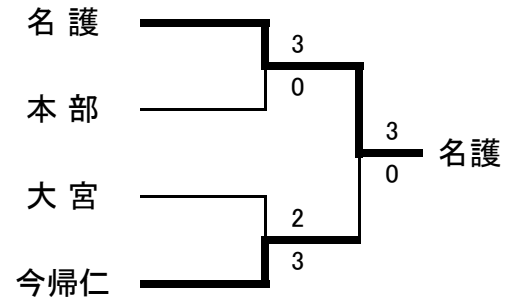

決勝トーナメント (上位2チーム)

シングルス結果

	優勝	準優勝	3位	ベスト8
男子	知念貴琉 名護	新里 涉 名護	仲本秀謙 大城幸平 久志 名護	大城 重島 中澤 下地 大宮 今帰仁 名護 名護
女子	我那覇千里 名護	座間味玲奈 今帰仁	金城 麗 與儀瑠夏 名護 今帰仁	玉城 大城 玉城(幸) 玉城(吉) 今帰仁 東江 本部 本部