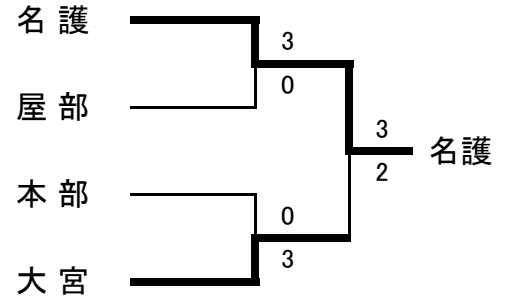

第39回 国頭地区中学校卓球競技大会 H24. 6/9~10 会場:本部中学校

団体戦結果

男子 勝ち…2 負け…1 棄権…0

Aブロック

	名護	本部	東江	勝ち点	順位
名護	☆	○ 5-0	○ 5-0	4	1
本部	× 0-5	☆	○ 3-2	3	2
東江	× 0-5	× 2-3	☆	2	3

Bブロック

	大宮	屋部	久志	勝ち点	順位
大宮	☆	○ 3-2	○ 4-1	4	1
屋部	× 2-3	☆	○ 3-2	3	2
久志	× 1-4	× 2-3	☆	2	3

決勝トーナメント (上位2チーム)

女子 勝ち…2 負け…1 棄権…0

Aブロック

	名護	大宮	伊平屋	勝ち点	順位
名護	☆	○ 3-2	○ 5-0	4	1
大宮	× 2-3	☆	○ 4-1	3	2
伊平屋	× 0-5	× 1-4	☆	2	3

Bブロック

	今帰仁	本部	金武	勝ち点	順位
今帰仁	☆	○ 5-0	○ 4-1	4	1
本部	× 0-5	☆	○ 3-2	3	2
金武	× 1-4	× 2-3	☆	2	3