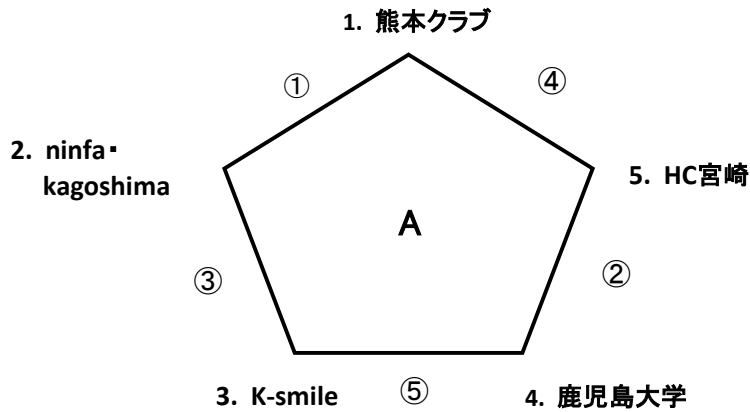

平成29年度 第11回 南九州女子クラブリーグ 《予選リーグ組み合わせ》

10月22日(日) 鹿児島県 ソニーセミコンダクタマニュファクチャリング株式会社鹿児島TEC体育館

【予選リーグ】20分-5分-20分

		【Aコート】	
	時間	対戦	審判とオフィシャル
	9:15	代表者会議	
	9:30	開会式	
1	10:00～10:45	熊本クラブ VS ninfa・kagoshima	K-smile
2	11:00～11:45	鹿児島大学 VS HC宮崎	熊本クラブ
3	12:00～12:45	ninfa・kagoshima VS K-smile	鹿児島大学
4	13:00～13:45	熊本クラブ VS HC宮崎	ninfa・kagoshima
5	14:00～14:45	K-smile VS 鹿児島大学	HC宮崎