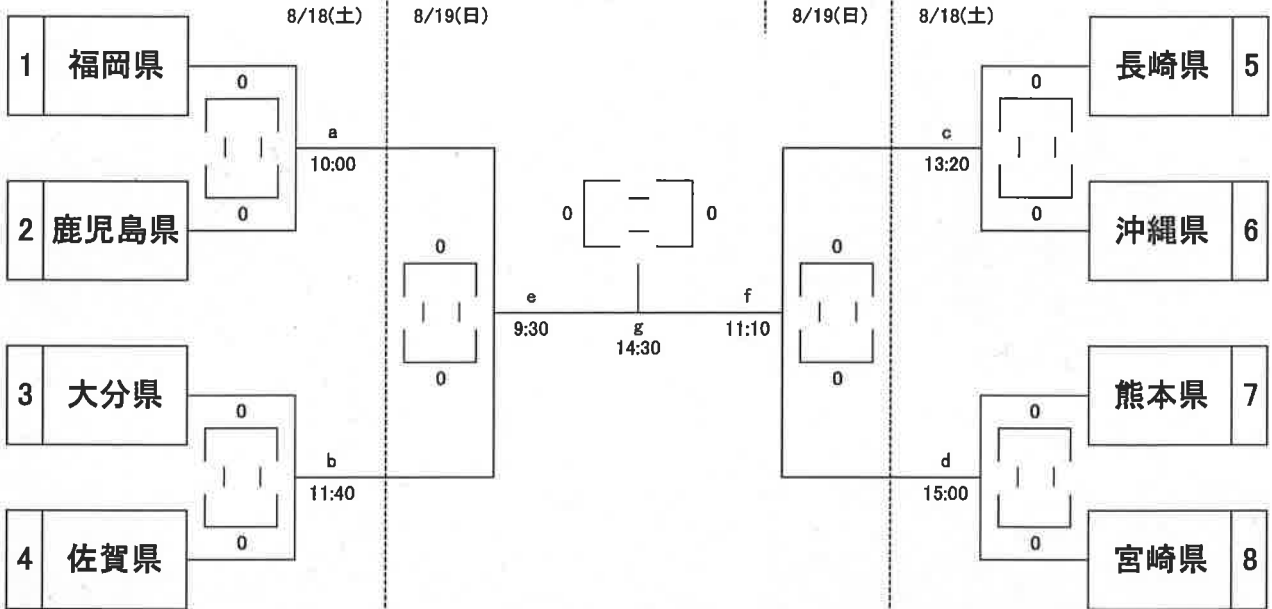

平成30年度 国民体育大会
第38回九州ブロック国体「ハンドボール競技」組合せ

会場:霧島市準人体育館

★福井国体出場枠:「3」

少年男子

代表 県

会場:霧島市溝辺体育館

★福井国体出場枠:「2」

少年女子

代表 県

平成30年度 国民体育大会
第38回九州ブロック国体「ハンドボール競技」 組合せ

会場：霧島市国分体育館

★福井国体出場枠：「2」

成年男子

代表 県

会場：霧島市横川体育館

★福井国体出場枠：「3」