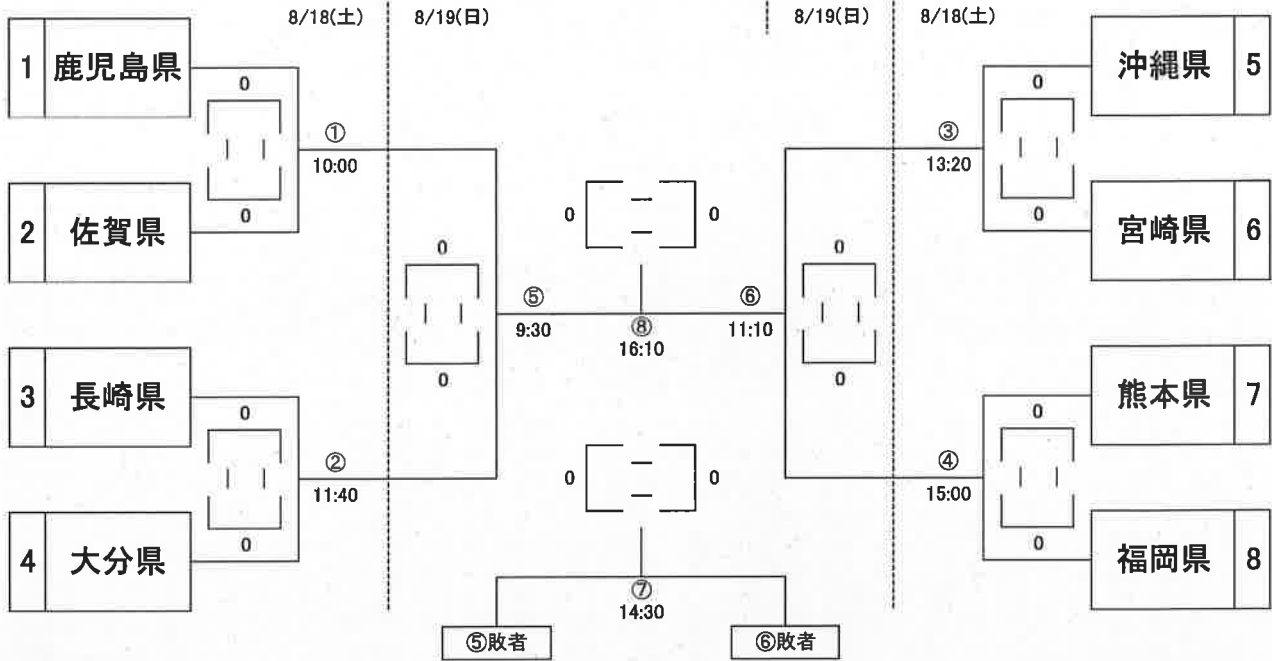

平成30年度 国民体育大会
第38回九州ブロック国体「ハンドボール競技」組合せ

会場:霧島市準人体育館

★福井国体出場枠:「3」

少年男子

代表 県

会場:霧島市溝辺体育館

★福井国体出場枠:「2」

少年女子

代表 県

平成30年度 国民体育大会
第38回九州ブロック国体「ハンドボール競技」 組合せ

会場：霧島市国分体育館

★福井国体出場枠：「2」

成年男子

代表 県

会場：霧島市横川体育館

★福井国体出場枠：「3」

成年女子

代表 県