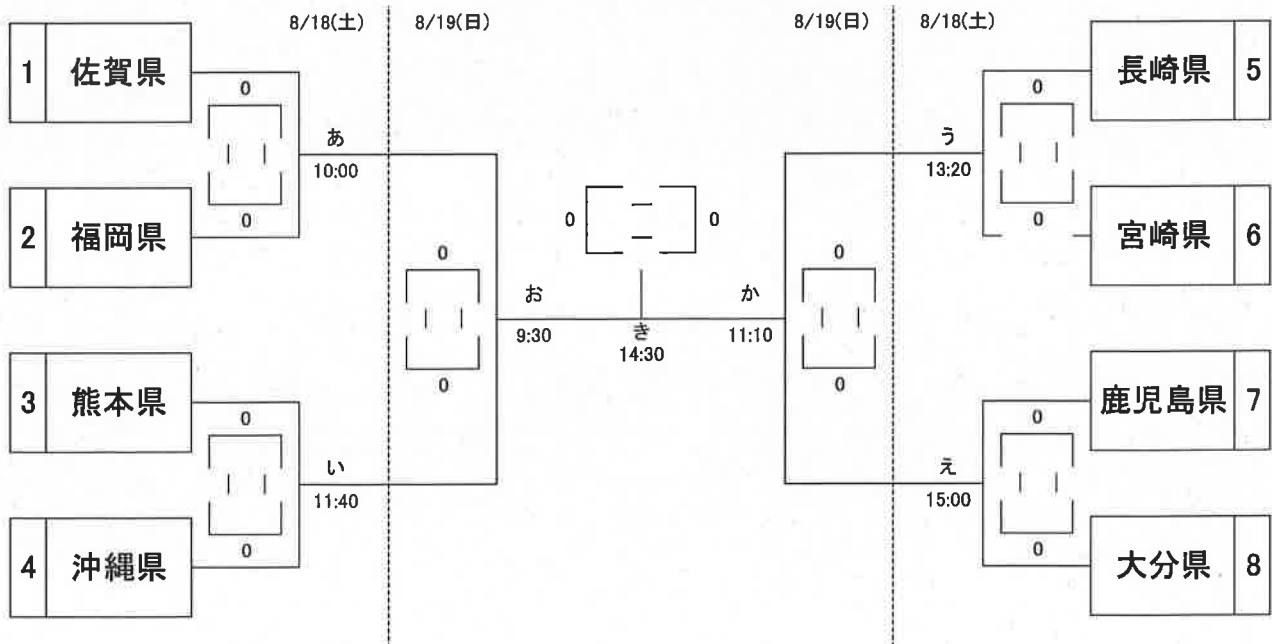

平成30年度 国民体育大会
第38回九州ブロック国体「ハンドボール競技」組合せ

会場:霧島市準人体育館

★福井国体出場枠:「3」

少年男子

代表 県

会場:霧島市溝辺体育館

★福井国体出場枠:「2」

少年女子

代表 県

平成30年度 国民体育大会
第38回九州ブロック国体「ハンドボール競技」 組合せ

会場：霧島市国分体育館

★福井国体出場枠：「2」

成年男子

代表 県

会場：霧島市横川体育館

★福井国体出場枠：「3」