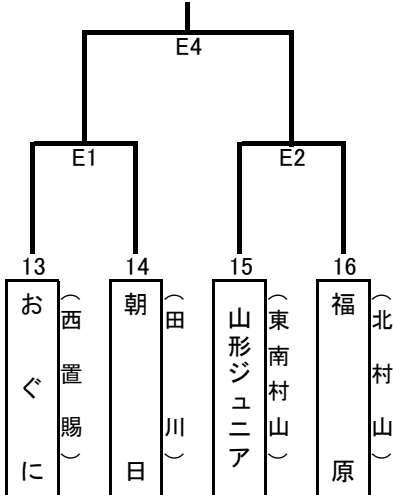

組合せトーナメント

試合会場：A・B・Cコート／小真木原総合体育館3Fアリーナ、Dコート／朝暘武道館

：E・Fコート／鶴岡市立第四中学校体育館

試合球：A・C・Dコート／モルテン B・E・Fコート／ミカサ

【少年の部】

Aブロック

Bブロック

Cブロック

【少女の部】

Aブロック

Bブロック

Cブロック

Dブロック

Eブロック

Fブロック