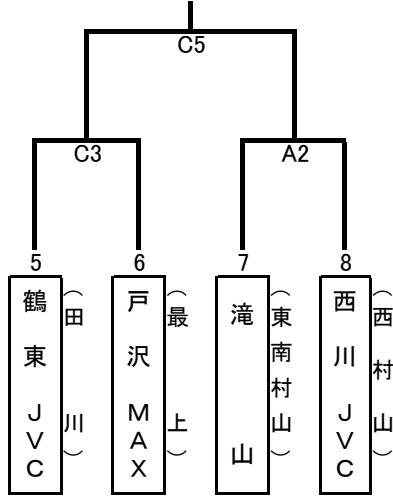

組合せトーナメント

試合会場：A・B・Cコート／小真木原総合体育館3Fアリーナ、Dコート／朝暘武道館

：E・Fコート／鶴岡市立第四中学校体育館

試合球：A・C・Dコート／モルテン B・E・Fコート／ミカサ

【少年の部】

Aブロック

Bブロック

Cブロック

【少女の部】

Aブロック

Bブロック

Cブロック

Dブロック

Eブロック

Fブロック