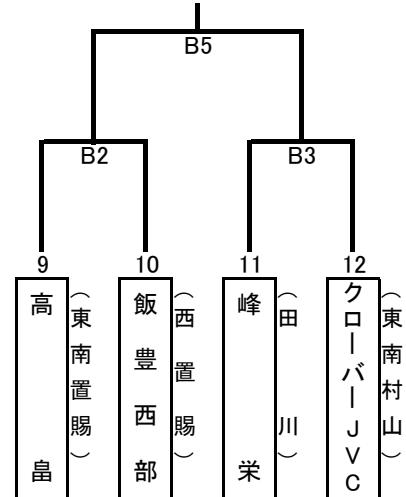

組合せトーナメント

試合会場：A・B・Cコート／小真木原総合体育館3Fアリーナ、Dコート／朝暘武道館

：E・Fコート／鶴岡市立第四中学校体育館

試合球：A・C・Dコート／モルテン B・E・Fコート／ミカサ

【少年の部】

Aブロック

Bブロック

Cブロック

【少女の部】

Aブロック

Bブロック

Cブロック

Dブロック

Eブロック

Fブロック