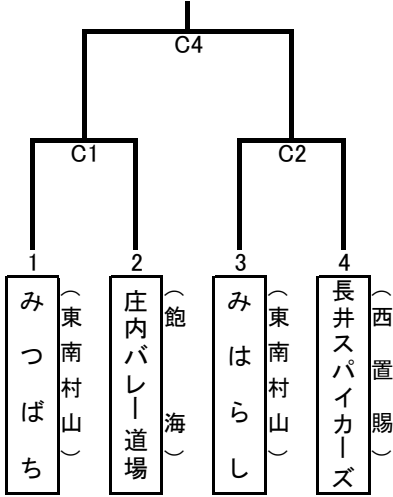

組合せトーナメント

試合会場：A・B・Cコート／小真木原総合体育館3Fアリーナ、Dコート／朝暘武道館

：E・Fコート／鶴岡市立第四中学校体育館

試合球：A・C・Dコート／モルテン B・E・Fコート／ミカサ

【少年の部】

Aブロック

Bブロック

Cブロック

【少女の部】

Aブロック

Bブロック

Cブロック

Dブロック

Eブロック

Fブロック