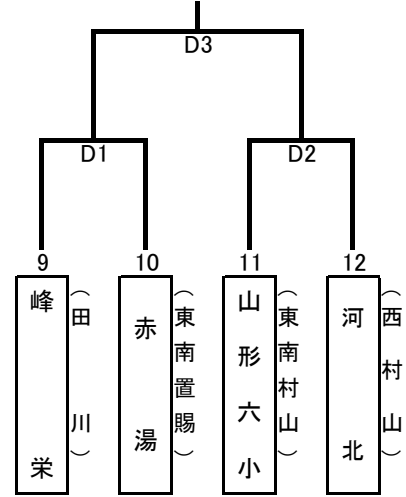

組合せトーナメント

試合会場：A・B・Cコート／小真木原総合体育館3Fアリーナ、Dコート／朝暘武道館

：E・Fコート／鶴岡市立第四中学校体育館

試合球：A・C・Dコート／モルテン B・E・Fコート／ミカサ

【少年の部】

Aブロック

Bブロック

Cブロック

【少女の部】

Aブロック

Bブロック

Cブロック

Dブロック

Eブロック

Fブロック