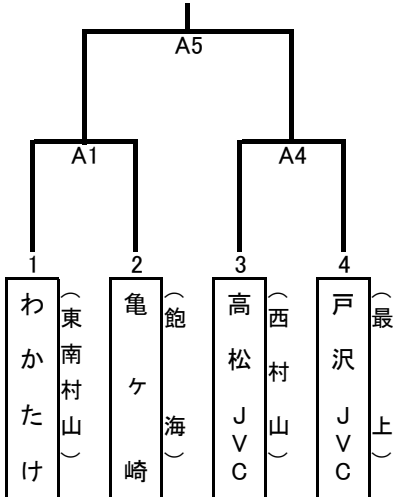

組合せトーナメント

試合会場：A・B・Cコート／小真木原総合体育館3Fアリーナ、Dコート／朝暘武道館

：E・Fコート／鶴岡市立第四中学校体育館

試合球：A・C・Dコート／モルテン B・E・Fコート／ミカサ

【少年の部】

Aブロック

Bブロック

Cブロック

【少女の部】

Aブロック

Bブロック

Cブロック

Dブロック

Eブロック

Fブロック