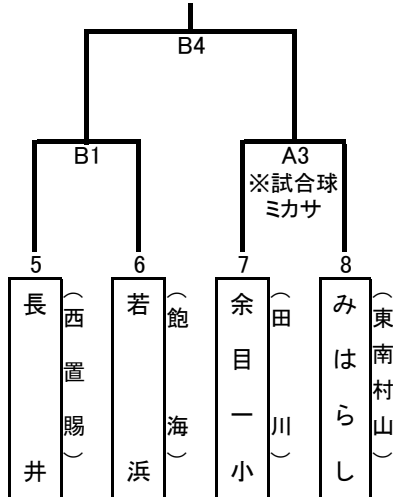

組合せトーナメント

試合会場：A・B・Cコート／小真木原総合体育館3Fアリーナ、Dコート／朝暘武道館

：E・Fコート／鶴岡市立第四中学校体育館

試合球：A・C・Dコート／モルテン B・E・Fコート／ミカサ

【少年の部】

Aブロック

Bブロック

Cブロック

【少女の部】

Aブロック

Bブロック

Cブロック

Dブロック

Eブロック

Fブロック