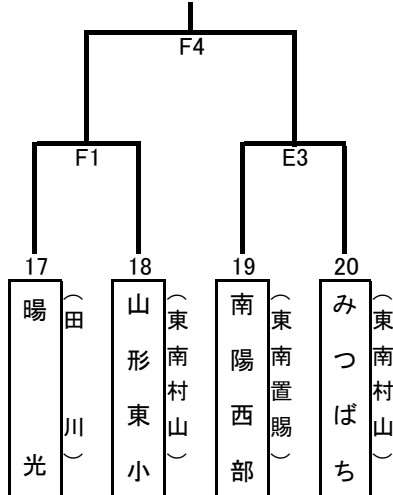

組合せトーナメント

試合会場：A・B・Cコート／小真木原総合体育館3Fアリーナ、Dコート／朝暘武道館

：E・Fコート／鶴岡市立第四中学校体育館

試合球：A・C・Dコート／モルテン B・E・Fコート／ミカサ

【少年の部】

Aブロック

Bブロック

Cブロック

【少女の部】

Aブロック

Bブロック

Cブロック

Dブロック

Eブロック

Fブロック