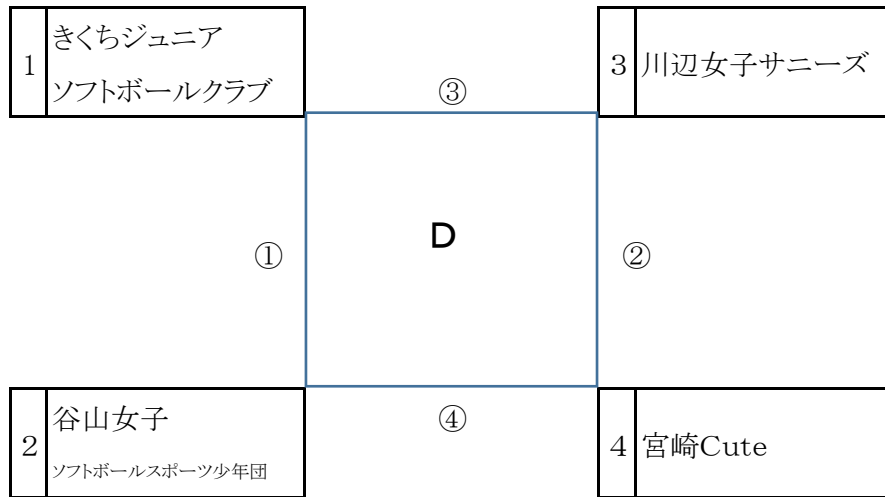

# 第28回全九州小学生選抜男子ソフトボール大会組合せ

日時：平成30年3月24日(土)・25日(日)

会場：鹿児島県南九州市知覧平和運動公園 A・B・Cコート

第1試合 9:30  
第3試合 12:30

第2試合 11:00  
第4試合 14:00

24日 25日

第1試合 9:00  
第2試合 11:00

# 第28回全九州小学生選抜女子ソフトボール大会組合せ

日時：平成30年3月24日(土)・25日(日) 会場：鹿児島県南九州市知覧平和運動公園 C・D・Eコート  
 3月25日(日)会場：知覧平和運動公園 C・Dコート 試合時間：第1試合 9:00～ 第2試合 11:00～

3月24日(土) 会場：知覧平和運動公園 D・Eコート

試合時間：第1試合 9:30 第2試合 11:00 第3試合 12:30 第4試合 14:00

※ 予選リンク順位決定方法

1. 勝率
2. 同率の場合は失点率