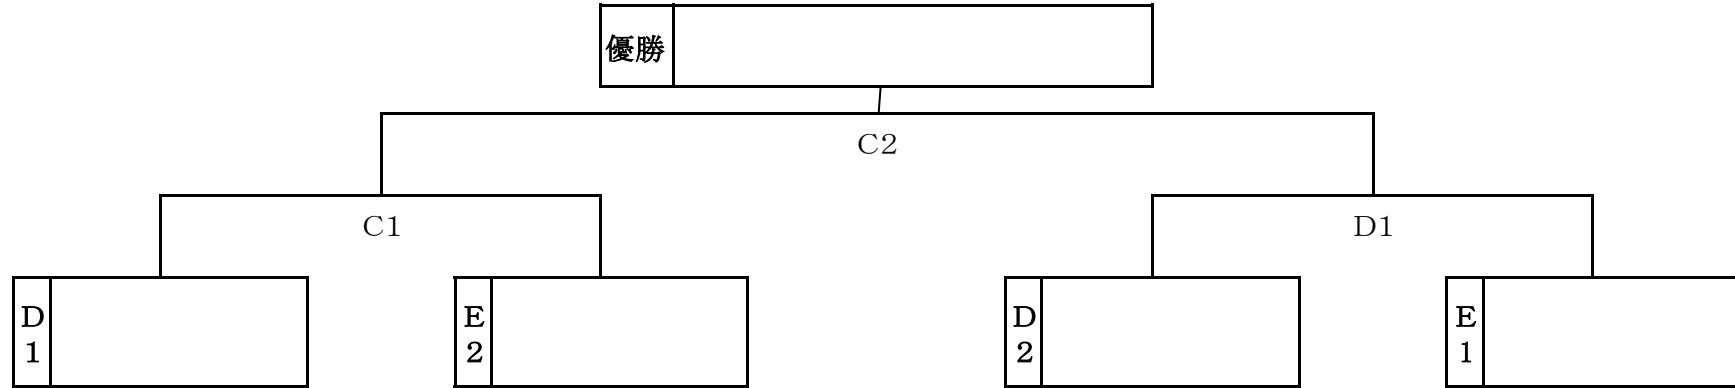

# 第28回全九州小学生選抜男子ソフトボール大会組合せ

日時：平成30年3月24日(土)・25日(日)

会場：鹿児島県南九州市知覧平和運動公園 A・B・Cコート

第1試合 9:30  
第3試合 12:30

第2試合 11:00  
第4試合 14:00

24日 25日

第1試合 9:00  
第2試合 11:00

# 第28回全九州小学生選抜女子ソフトボール大会組合せ

日時：平成30年3月24日(土)・25日(日) 会場：鹿児島県南九州市知覧平和運動公園 C・D・Eコート  
 3月25日(日)会場：知覧平和運動公園 C・Dコート 試合時間：第1試合 9:00～ 第2試合 11:00～

3月24日(土) 会場：知覧平和運動公園 D・Eコート

試合時間：第1試合 9:30 第2試合 11:00 第3試合 12:30 第4試合 14:00

※ 予選リンク順位決定方法

1. 勝率
2. 同率の場合は失点率