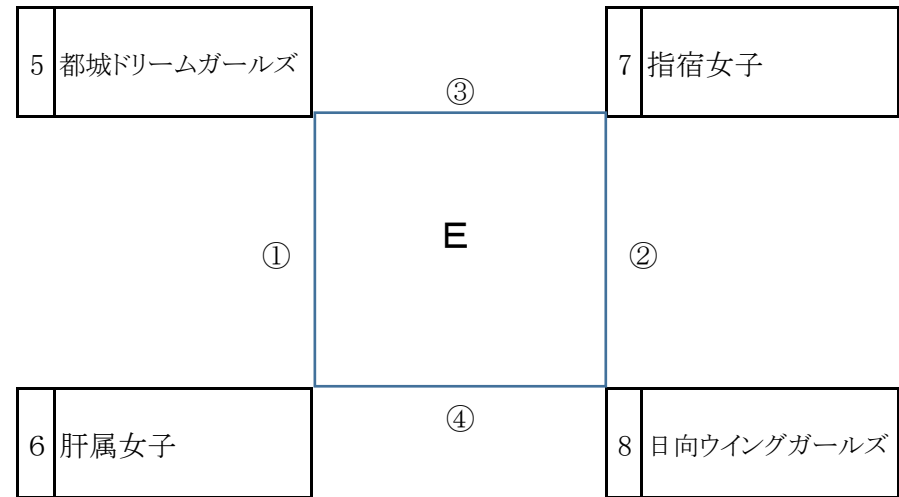

# 第28回全九州小学生選抜男子ソフトボール大会組合せ

日時：平成30年3月24日(土)・25日(日)

会場：鹿児島県南九州市知覧平和運動公園 A・B・Cコート

第1試合 9:30  
第3試合 12:30

第2試合 11:00  
第4試合 14:00

24日 25日

第1試合 9:00  
第2試合 11:00

# 第28回全九州小学生選抜女子ソフトボール大会組合せ

日時：平成30年3月24日(土)・25日(日) 会場：鹿児島県南九州市知覧平和運動公園 C・D・Eコート  
 3月25日(日)会場：知覧平和運動公園 C・Dコート 試合時間：第1試合 9:00～ 第2試合 11:00～

3月24日(土) 会場：知覧平和運動公園 D・Eコート

試合時間：第1試合 9:30 第2試合 11:00 第3試合 12:30 第4試合 14:00

※ 予選リンク順位決定方法

1. 勝率
2. 同率の場合は失点率