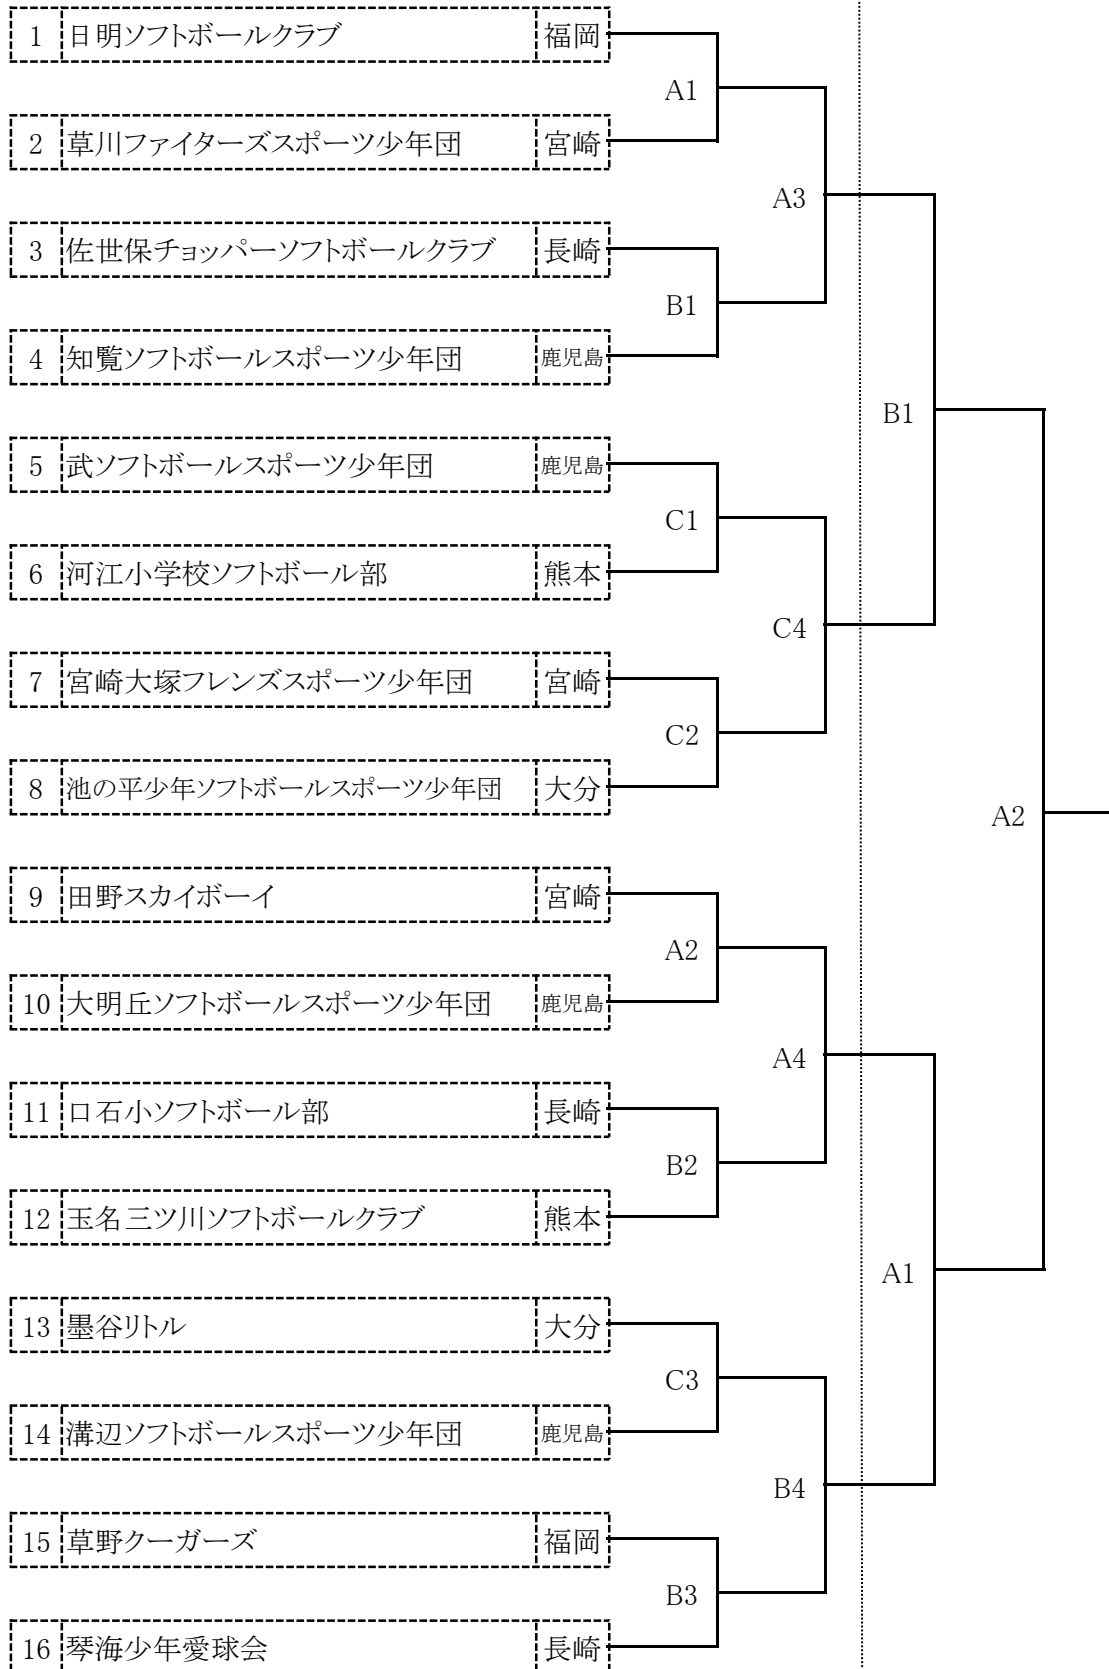

# 第28回全九州小学生選抜男子ソフトボール大会組合せ

日時：平成30年3月24日(土)・25日(日)

会場：鹿児島県南九州市知覧平和運動公園 A・B・Cコート

第1試合 9:30  
第3試合 12:30

第2試合 11:00  
第4試合 14:00

24日 25日

第1試合 9:00  
第2試合 11:00

# 第28回全九州小学生選抜女子ソフトボール大会組合せ

日時：平成30年3月24日(土)・25日(日) 会場：鹿児島県南九州市知覧平和運動公園 C・D・Eコート  
 3月25日(日)会場：知覧平和運動公園 C・Dコート 試合時間：第1試合 9:00～ 第2試合 11:00～

3月24日(土) 会場：知覧平和運動公園 D・Eコート

試合時間：第1試合 9:30 第2試合 11:00 第3試合 12:30 第4試合 14:00

※ 予選リンク順位決定方法

1. 勝率
2. 同率の場合は失点率