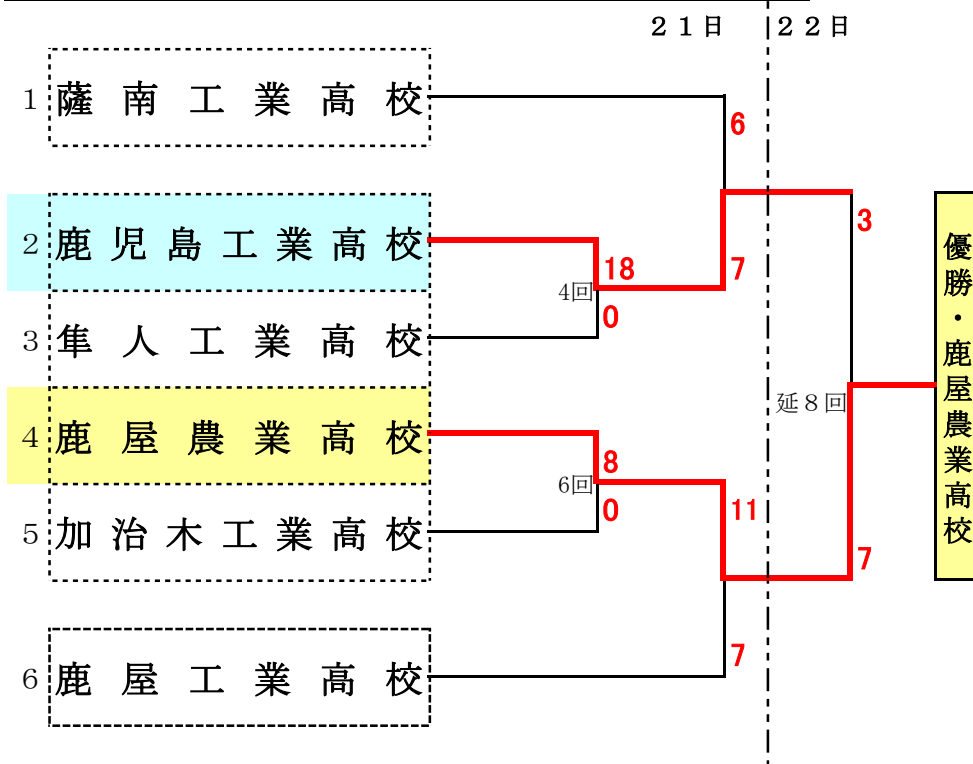

第19回鹿児島県高等学校男子春季ソフトボール大会並びに 第28回九州高等学校クラブ大会鹿児島県予選会組合せ表

期 日 平成30年4月21日(土)・22日(日)

主 管 鹿児島県ソフトボール協会・日置支部

会 場 日置市 東市来総合運動公園

(1)九州大会は平成30年5月12日(土)～13日(日)熊本県水俣市
で開催され、上位2チームが参加する。

決勝戦 試合時間 2時間 22分

チーム名	1	2	3	4	5	6	7	8	9	計
鹿屋農業高校	1	0	1	0	1	0	0	4		7
鹿児島工業高校	1	0	0	0	1	0	1	0		3

バッテリー 先 攻 西尾、出水=若松
後 攻 高山、川口=林川

本塁打 福元(農)

塁 打 三塁打 西尾(農)

二塁打

特記事項 延長8回タイブレーカー

準決勝 延長8回タイブレーカー

チーム名	1	2	3	4	5	6	7	8	計
鹿児島工業高校	0	0	2	0	4	0	0	1	7
薩南工業高校	4	0	0	0	2	0	0	0	6

準決勝