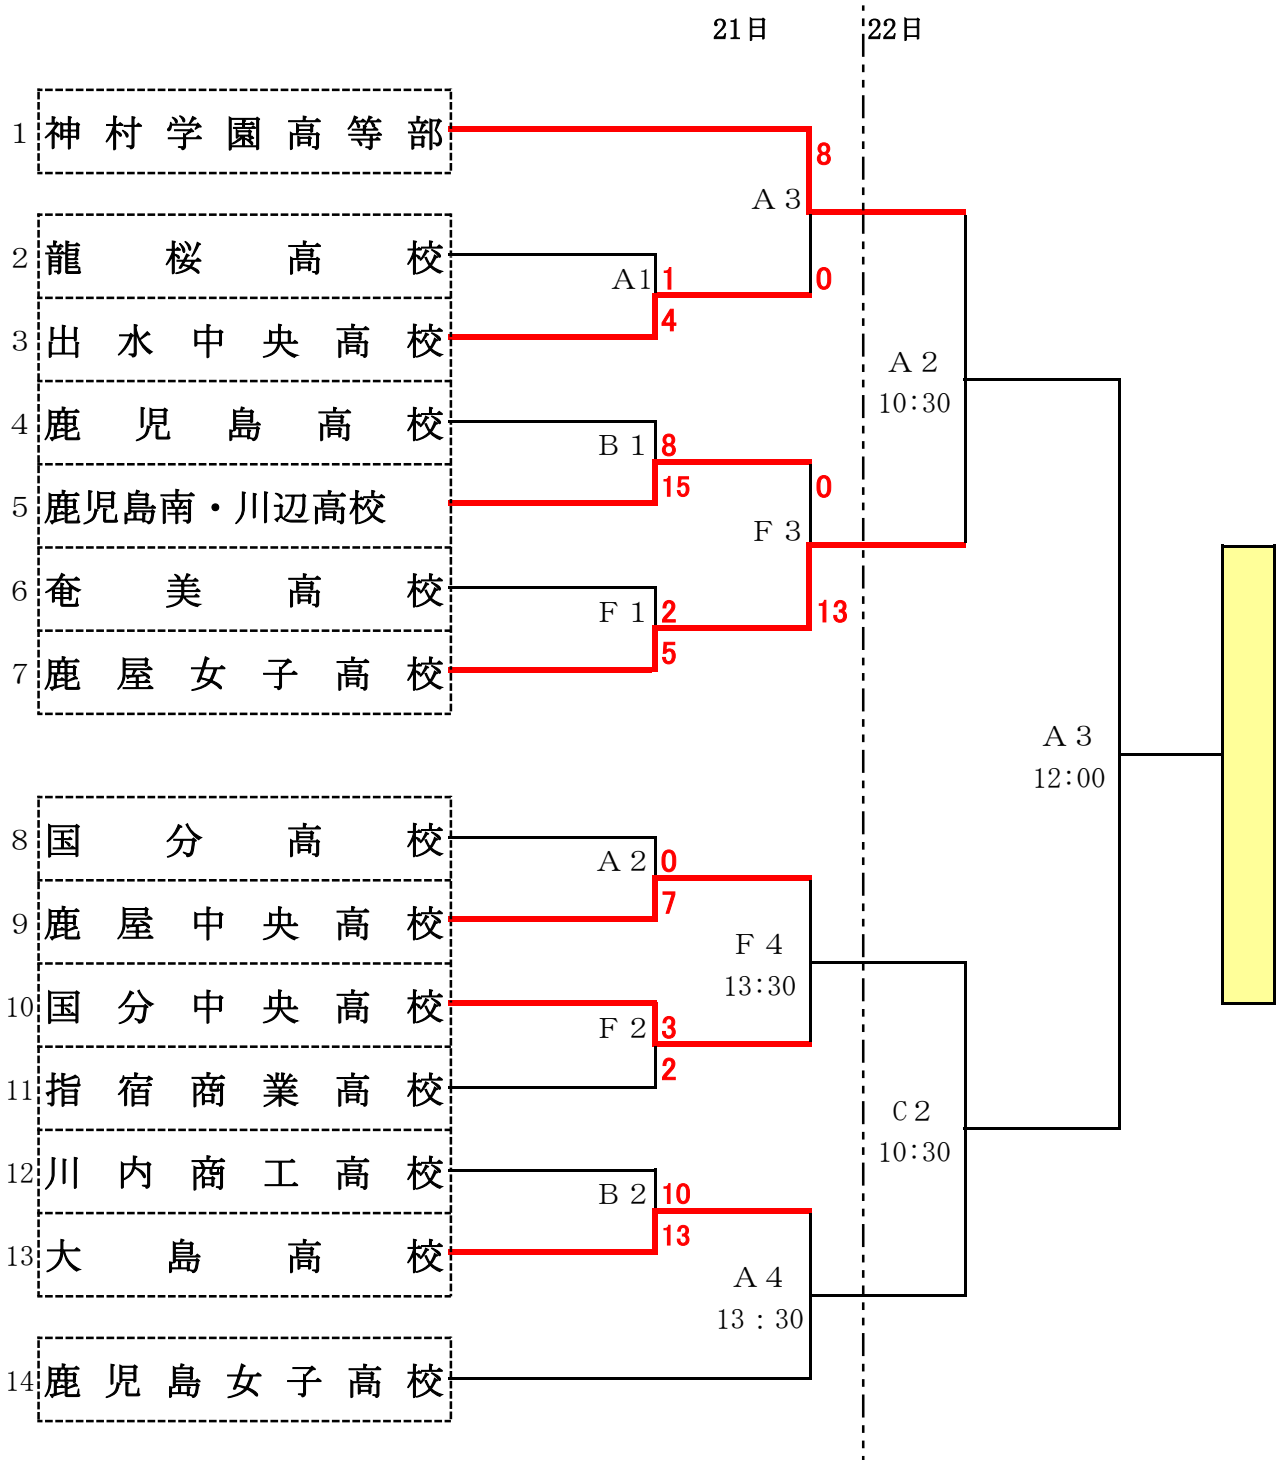

第52回鹿児島県高等学校女子春季ソフトボール大会

兼、九州高等学校クラブ大会 鹿児島県予選

期 日 平成30年4月21日(土)・22日(日) ※予備日23日(月)

主 管 鹿児島県ソフトボール協会・日置支部

会 場 日置市 東市来総合運動公園

(1)九州大会は平成29年5月12日(土)～13日(日)大分県竹田市で開催され、上位2チームが参加する。

東市来町総合運動公園

会場案内図

種別	会場名	1日目(22日)	2日目(23日)	
		予選	準決勝	決勝
中学校女子	東市来総合運動公園	B・C・D	A・C	C
高校女子	東市来総合運動公園	A・B・F	A・C	A
高校男子	東市来総合運動公園	総合運動公園		総合運動公園
		E		E
中学校男子	東市来総合運動公園		E	E