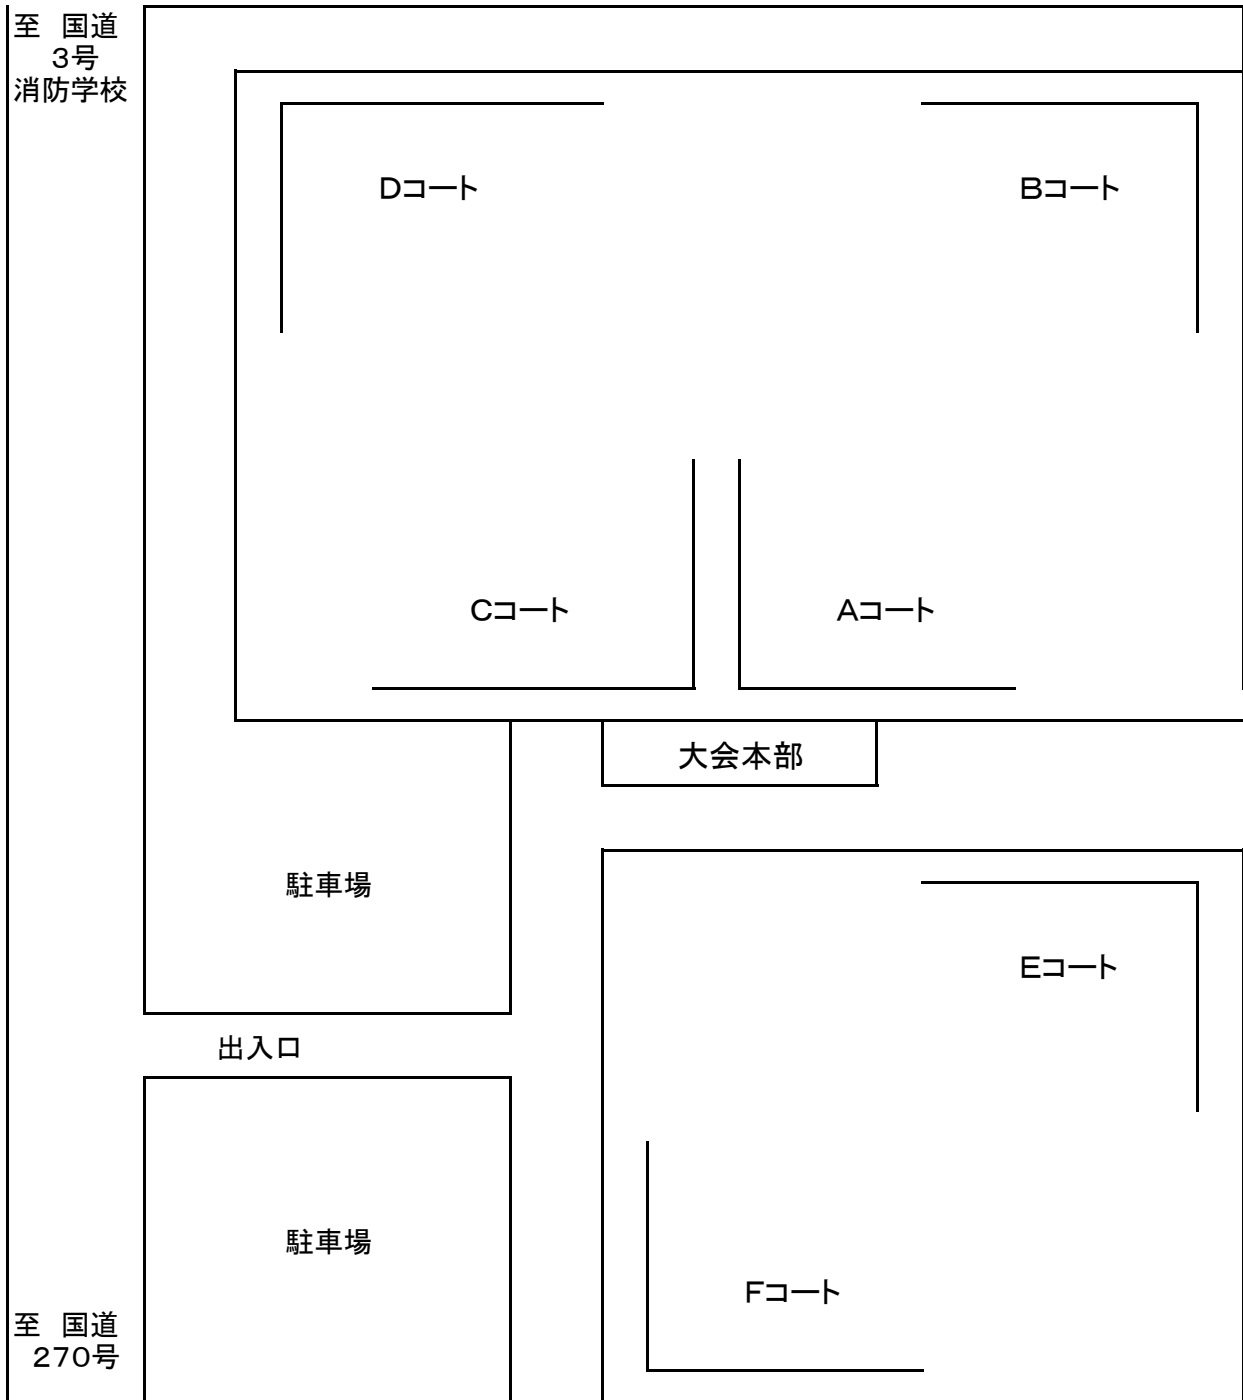

第52回鹿児島県高等学校女子春季ソフトボール大会

兼、九州高等学校クラブ大会 鹿児島県予選

期 日 平成30年4月21日(土)・22日(日) ※予備日23日(月)

主 管 鹿児島県ソフトボール協会・日置支部

会 場 日置市 東市来総合運動公園

(1)九州大会は平成29年5月12日(土)～13日(日)大分県竹田市で開催され、上位2チームが参加する。

東市来町総合運動公園

会場案内図

種別	会場名	1日目(22日)	2日目(23日)	
		予選	準決勝	決勝
中学校女子	東市来総合運動公園	B・C・D	A・C	C
高校女子	東市来総合運動公園	A・B・F	A・C	A
高校男子	東市来総合運動公園	総合運動公園		総合運動公園
		E		E
中学校男子	東市来総合運動公園		E	E