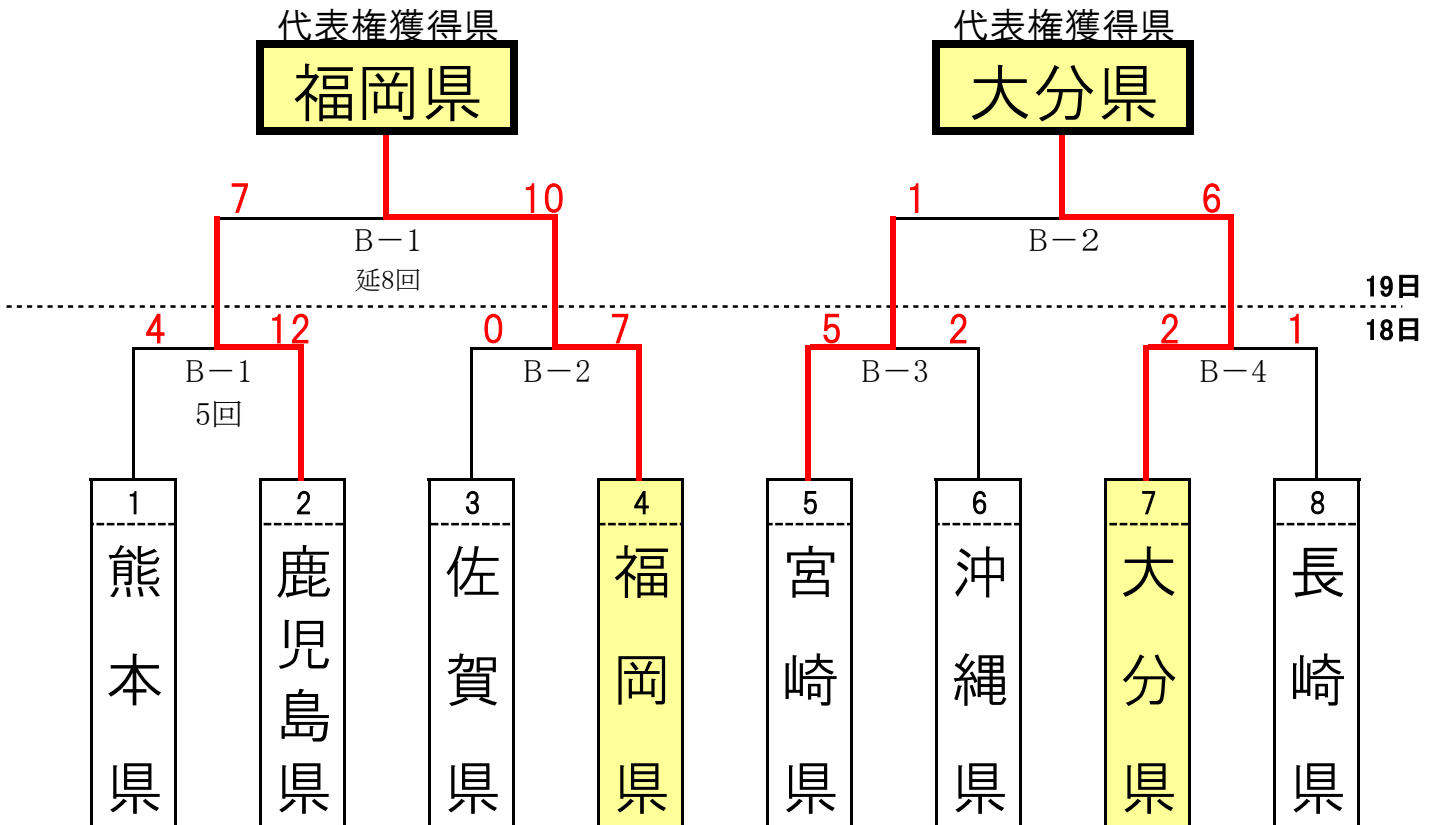

平成30年度 国体九州ブロックソフトボール競技

《成年男子》

[hta](#) ← 開始式動画クリック

南九州市知覧平和公園陸上競技場 D

《成年女子》

南九州市知覧平和公園多目的球場 B

選手宣誓・少年男女 鹿児島県

南九州市立知覧中学校吹奏楽部