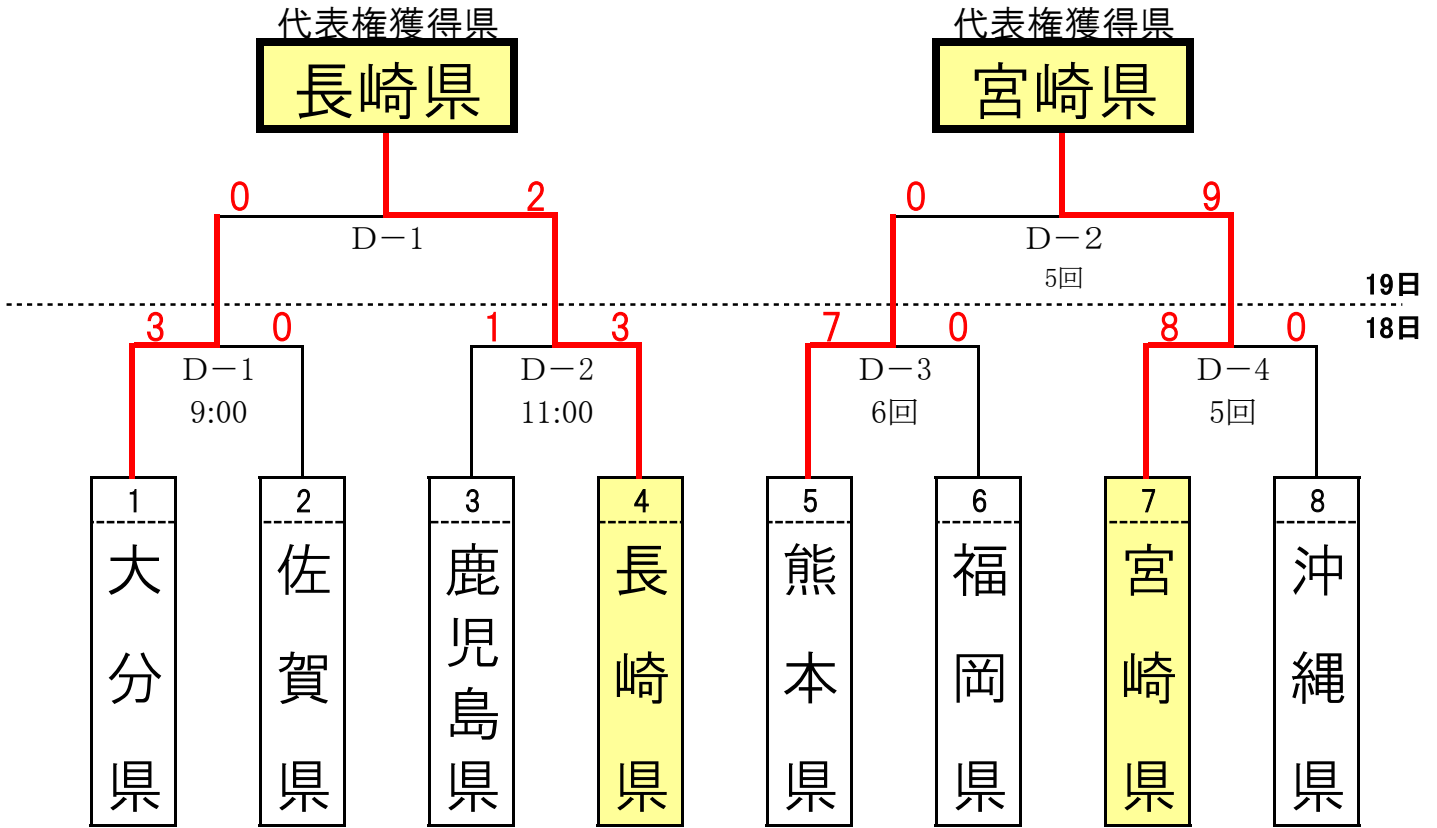

平成30年度 国体九州ブロックソフトボール競技

《成年男子》

[hta](#) ← 開始式動画クリック

南九州市知覧平和公園陸上競技場 D

《成年女子》

南九州市知覧平和公園多目的球場 B

選手宣誓・少年男女 鹿児島県

南九州市立知覧中学校吹奏楽部