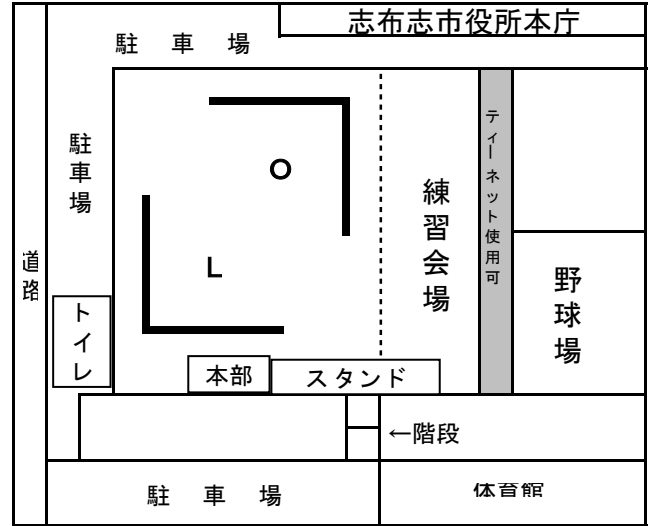

# 【球場配置図】

知覧平和公園(+開閉会場の残)

宮之城総合運動公園

薩摩総合運動公園B&G(春山会場4球場)

開聞総合グラウンド(郡山会場分)

有明市民グラウンド

東市来総合運動公園(+高尾野4・春山2)

鹿屋中央公園

# 【球場配置図】