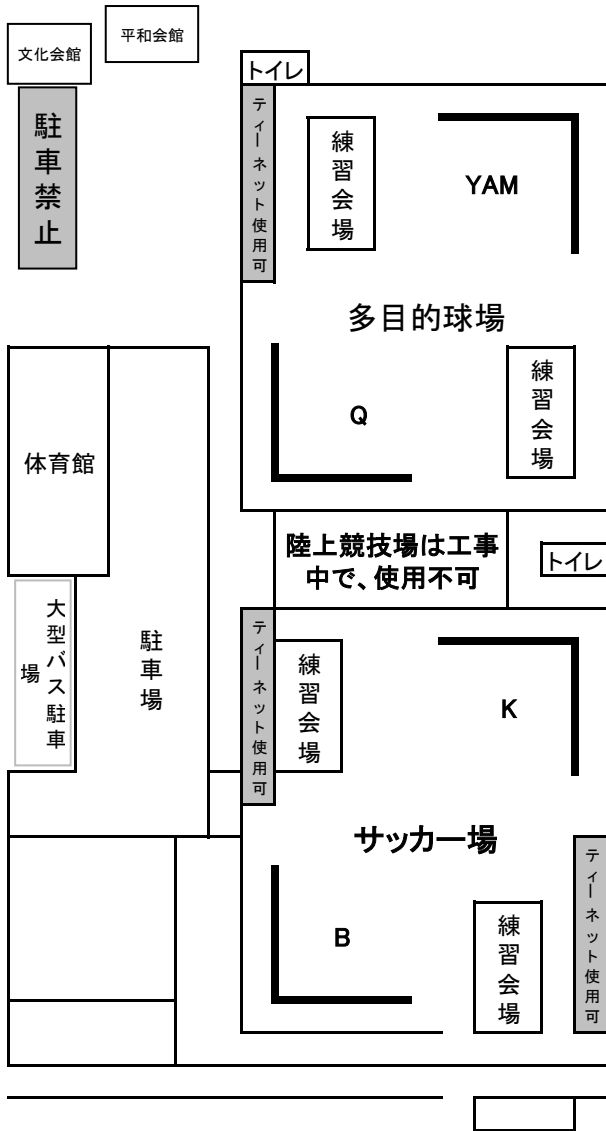

# 【球場配置図】

知覧平和公園(+開閉会場の残)

宮之城総合運動公園

薩摩総合運動公園B&G(春山会場4球場)

開聞総合グラウンド(郡山会場分)

有明市民グラウンド

東市来総合運動公園(+高尾野4・春山2)

鹿屋中央公園

# 【球場配置図】