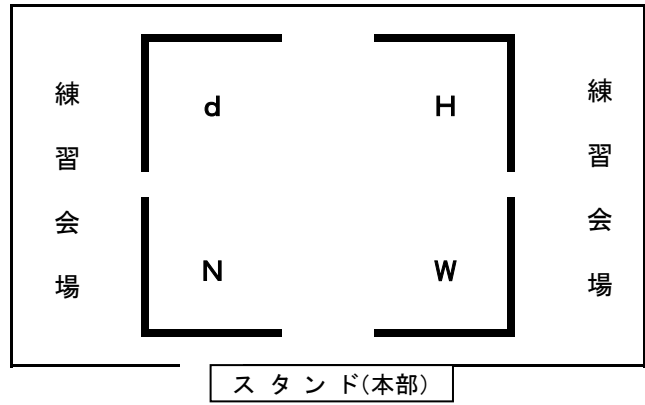

# 【球場配置図】

知覧平和公園(+開閉会場の残)

宮之城総合運動公園

薩摩総合運動公園B&G(春山会場4球場)

開聞総合グラウンド(郡山会場分)

有明市民グラウンド

東市来総合運動公園(+高尾野4・春山2)

鹿屋中央公園

# 【球場配置図】