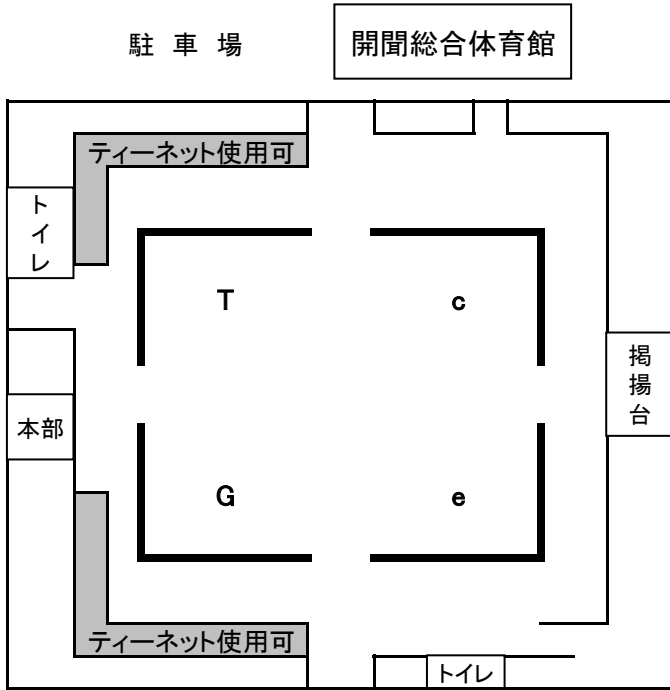

# 【球場配置図】

知覧平和公園(+開閉会場の残)

宮之城総合運動公園

薩摩総合運動公園B&G(春山会場4球場)

開聞総合グラウンド(郡山会場分)

有明市民グラウンド

東市来総合運動公園(+高尾野4・春山2)

鹿屋中央公園

# 【球場配置図】