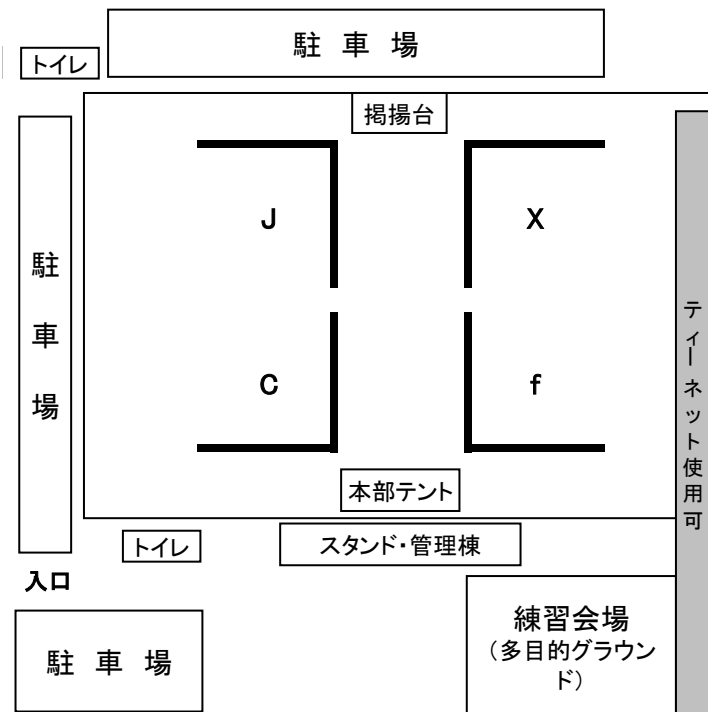

高尾野運動場

松山城山総合運動公園

ふれあいスポーツランド

東市来総合運動公園

開聞総合グラウンド