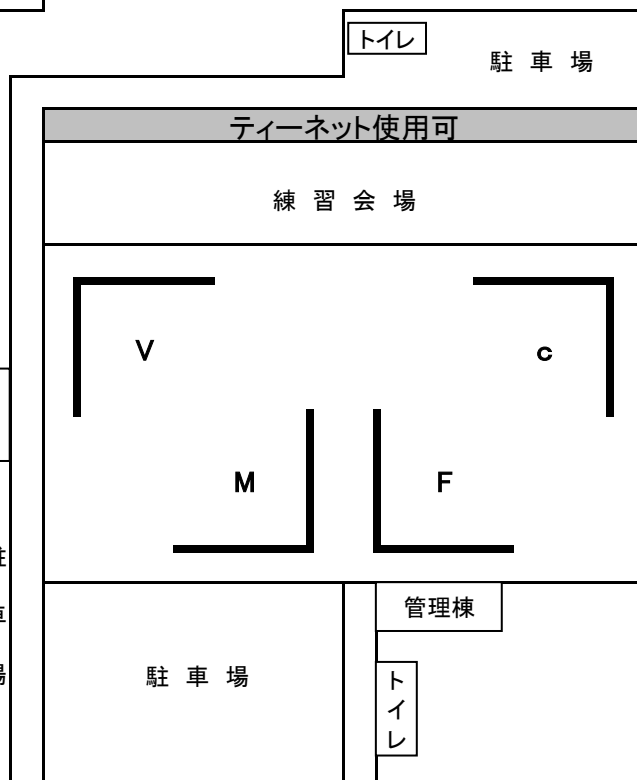

# 【球場配置図】

知覧平和公園

田崎多目的運動広場

鹿児島県ソフトボールスポーツ少年団連絡協議会

春山緑地公園

薩摩川内市総合運動公園