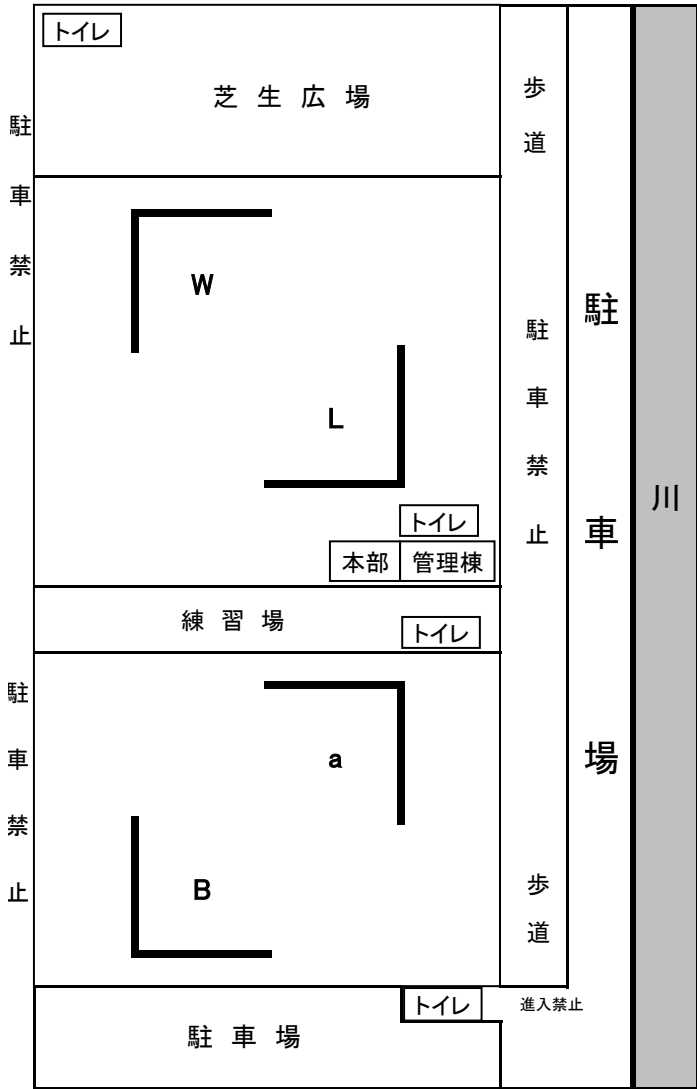

高尾野運動場

松山城山総合運動公園

ふれあいスポーツランド

東市来総合運動公園

開聞総合グラウンド