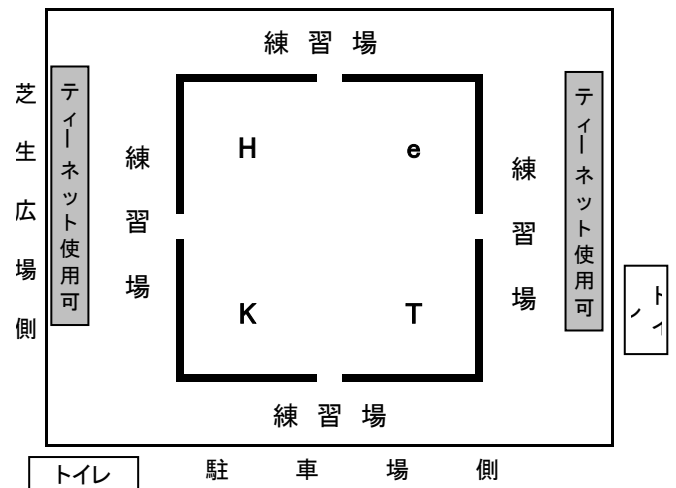

ふれあいスポーツランド