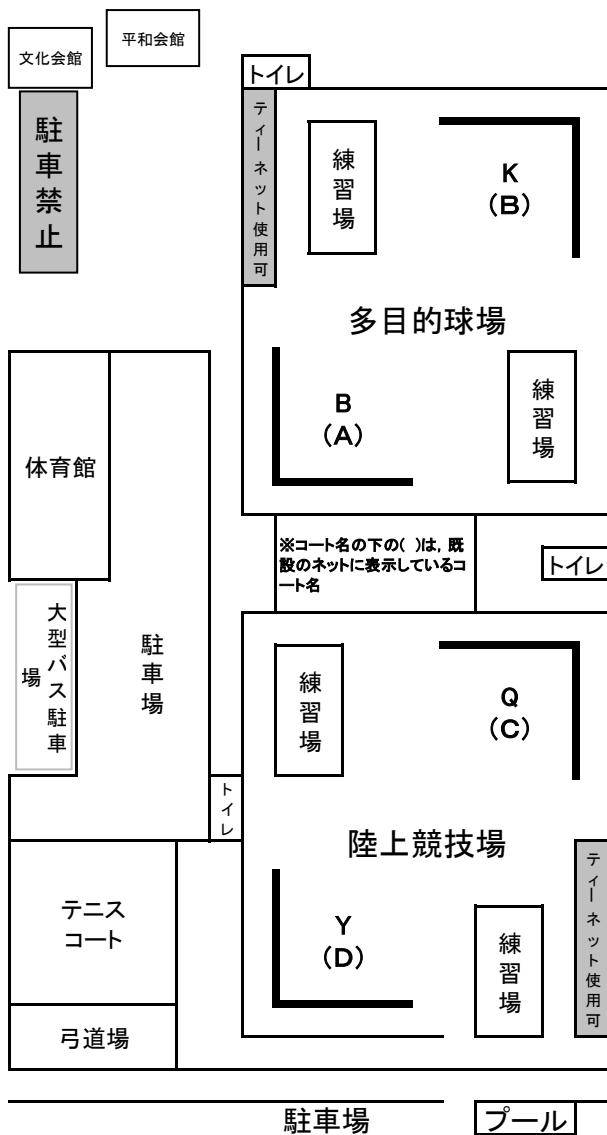

【球場配置図】

知覧平和公園