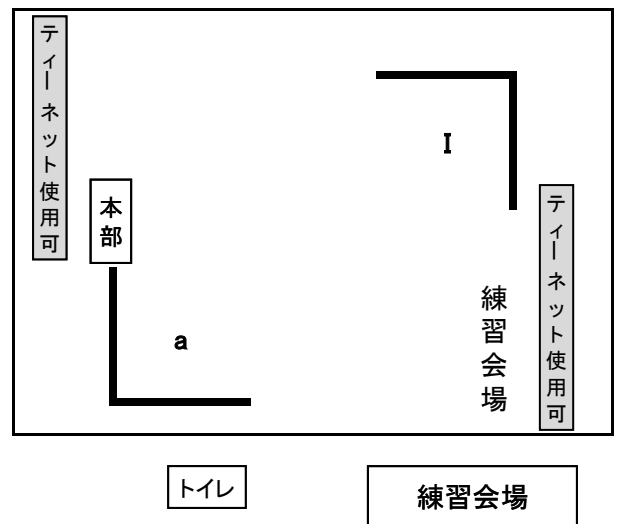

# 【球場配置図】

知覧平和公園(+開閉会場の残)

宮之城総合運動公園

薩摩総合運動公園B&G(春山会場4球場)

開聞総合グラウンド(郡山会場分)

有明市民グラウンド

東市来総合運動公園(+高尾野4・春山2)

鹿屋中央公園

# 【球場配置図】