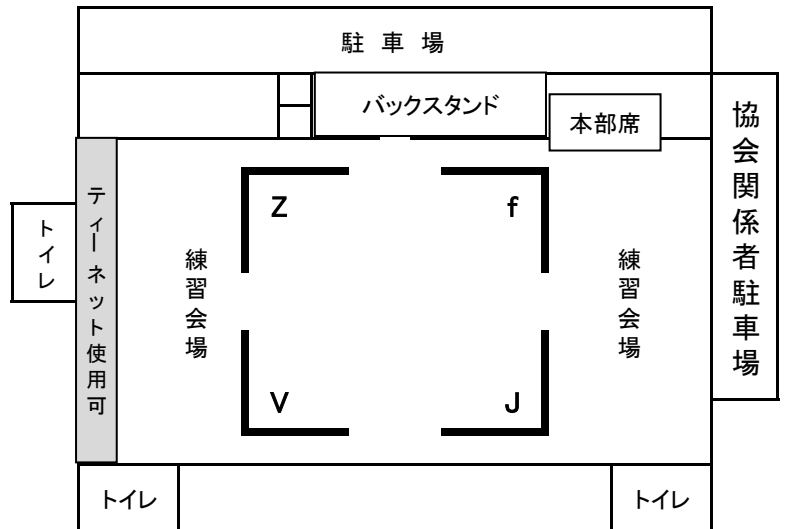

# 【球場配置図】

知覧平和公園(+開閉会場の残)

宮之城総合運動公園

薩摩総合運動公園B&G(春山会場4球場)

開聞総合グラウンド(郡山会場分)

有明市民グラウンド

東市来総合運動公園(+高尾野4・春山2)

鹿屋中央公園