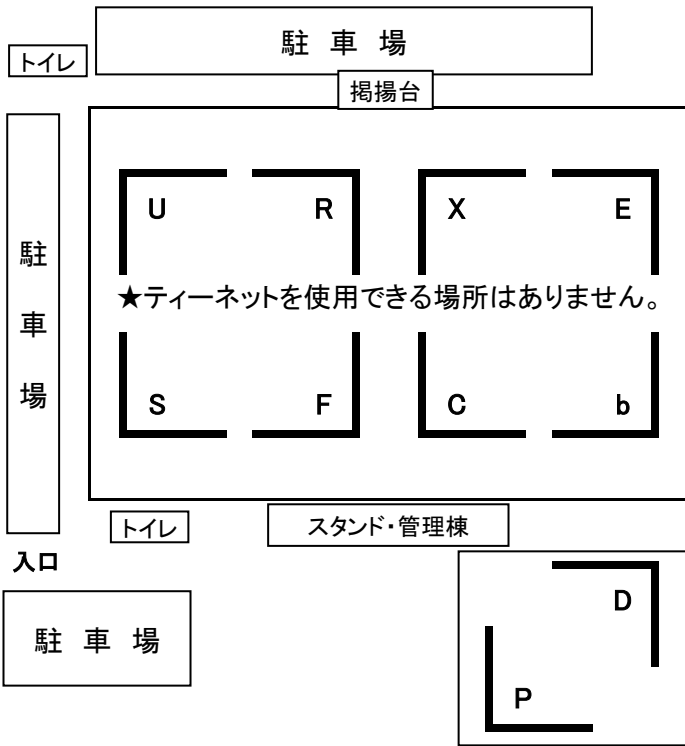

# 【球場配置図】

知覧平和公園(+開閉会場の残)

宮之城総合運動公園

薩摩総合運動公園B&G(春山会場4球場)

開聞総合グラウンド(郡山会場分)

有明市民グラウンド

東市来総合運動公園(+高尾野4・春山2)

鹿屋中央公園

# 【球場配置図】