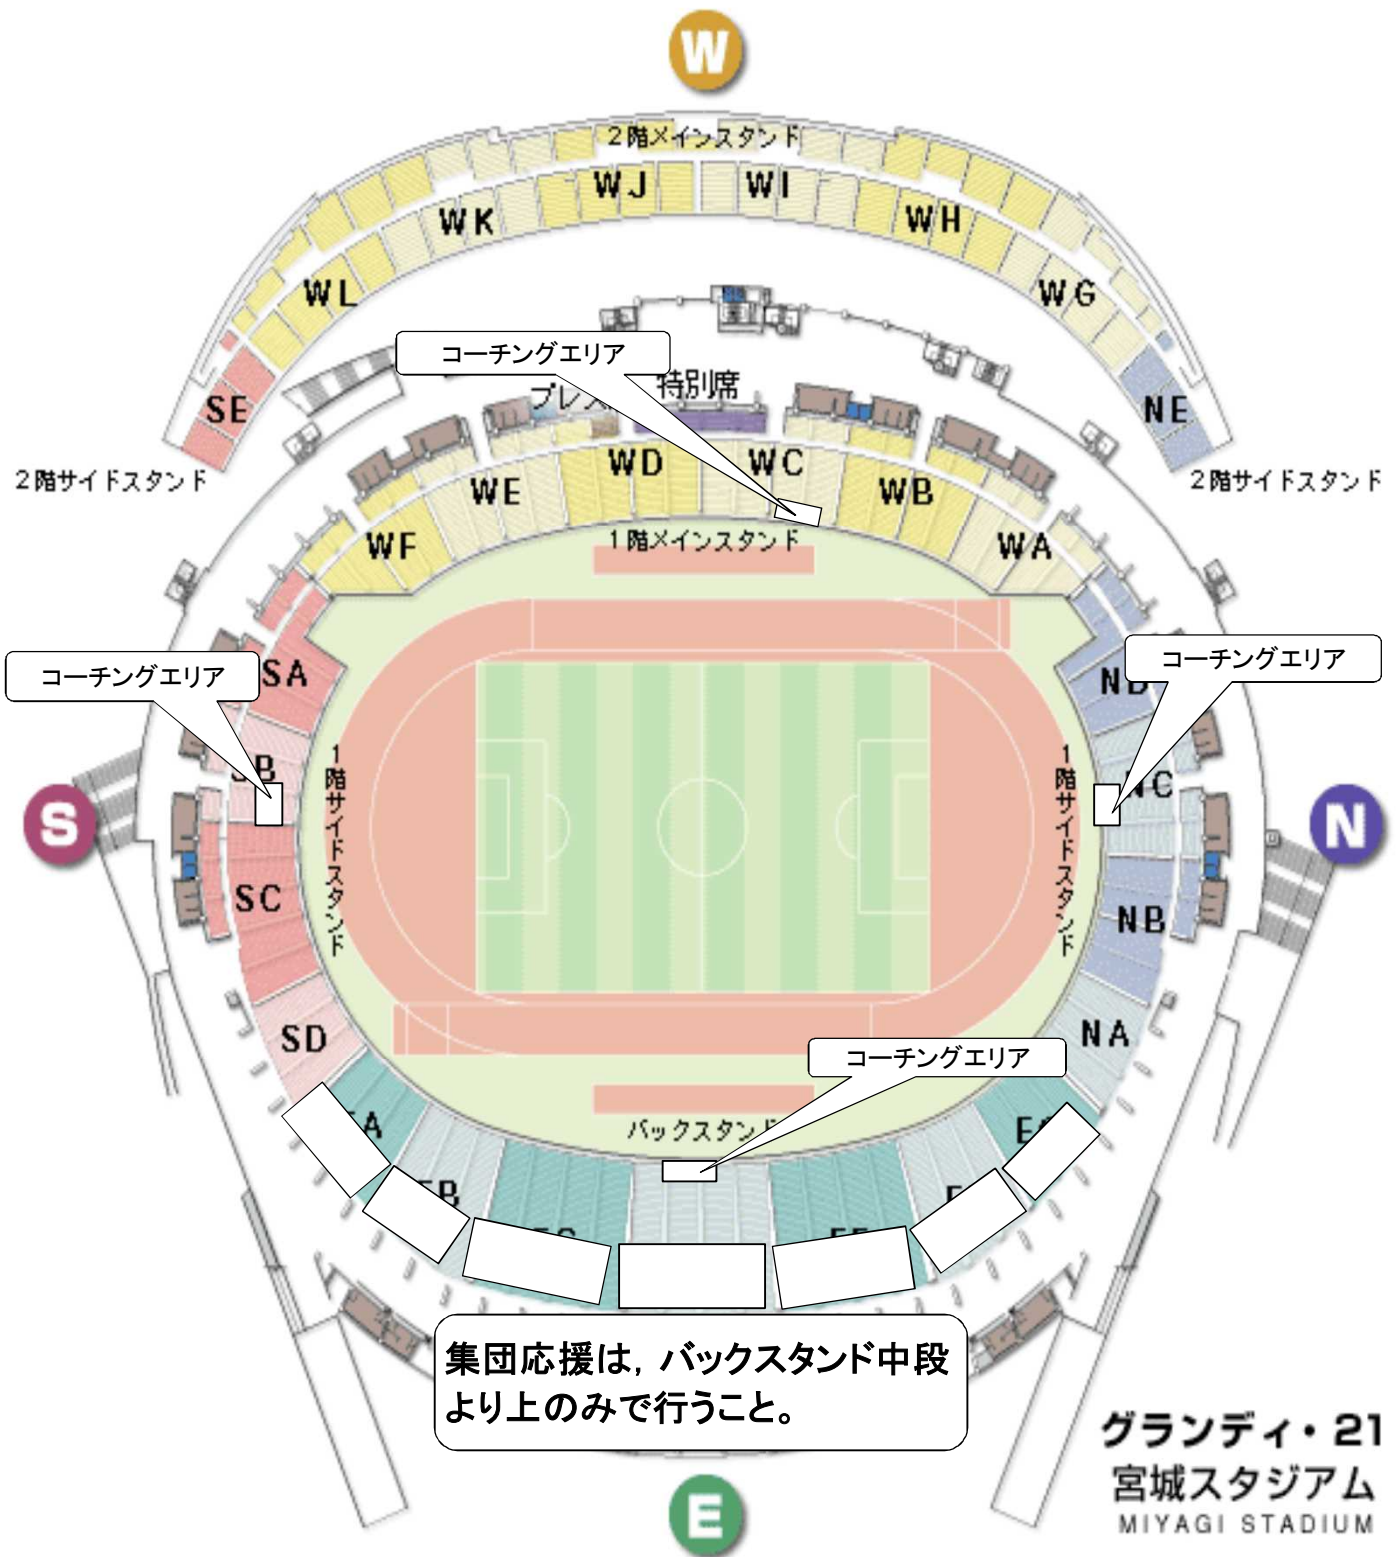

コーチングエリアおよび集団応援可能場所

《コーチングエリアについて》

フィールド競技はコーチングエリアを設ける。(ダグアウトにも設置するが、審判をしている教員専用とする)競技者とコミュニケーションをとる場合のみとするので、エリア内には常駐しないこと。

《集団応援について》

集団応援は、バックスタンド中断より上のエリアのみとする。