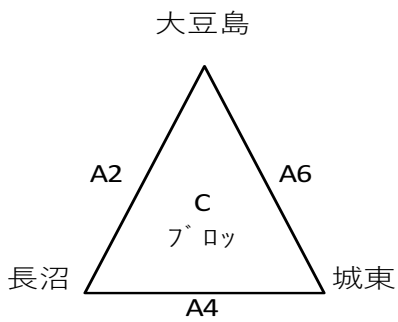

1日目予選リーグ組み合わせ 〔10月7日(土)〕

【男子】

	時 間	Aコート		TO	審判	Bコート		TO	審判
1	8:30	川中島	59 × 23 安茂里	城東	大豆島・城東	篠ノ井	55 × 15 若槻	湯谷	芹田・湯谷
2	9:30	大豆島	54 × 26 長沼	川中島	川中島・安茂里	芹田	59 × 32 加茂	篠ノ井	篠ノ井・若槻
3	10:30	安茂里	40 × 39 南部	大豆島	大豆島・長沼	若槻	18 × 53 青木島	芹田	芹田・加茂
4	11:30	長沼	48 × 43 城東	安茂里	安茂里・南部	加茂	18 × 34 湯谷	若槻	若槻・青木島
5	13:00	川中島	70 × 39 南部	長沼	長沼・城東	篠ノ井	45 × 28 青木島	加茂	加茂・湯谷
6	14:00	大豆島	63 × 29 城東	南部	川中島・南部	芹田	67 × 28 湯谷	青木島	篠ノ井・青木島

2日目決勝トーナメント組み合わせ [10月8日(日)]

<男子順位決定トーナメント>

<男子4位ブロック決勝トーナメント>

	時 間	Aコート	TO	審判	Bコート	TO	審判
1	8:30	A1位 × B2位	A3位	A3位・C3位	D2位 × C1位	B3位	B3位・D3位
2	9:30	B1位 × A2位	負TO	A1位・B2位	C2位 × D1位	負TO	D2位・C1位
3	10:30	A3位 × C3位	負TO	B1位・A2位	B3位 × D3位	負TO	C2位・D1位
4	11:30	A1勝 × B1勝	負TO	A3位・C3位	A2勝 × B2勝	負TO	B3位・D3位
5	13:00	A1負 × B1負	負TO	A1勝・B1勝	A2負 × B2負	負TO	A2勝・B2勝
6	14:00	A3勝 × B3勝	負TO	A1負・B1負	A3負 × B3負	負TO	A2負・B2負
7	15:00	A4勝 × B4勝	負TO	A3勝・B3勝	A4負 × B4負	負TO	A3負・B3負