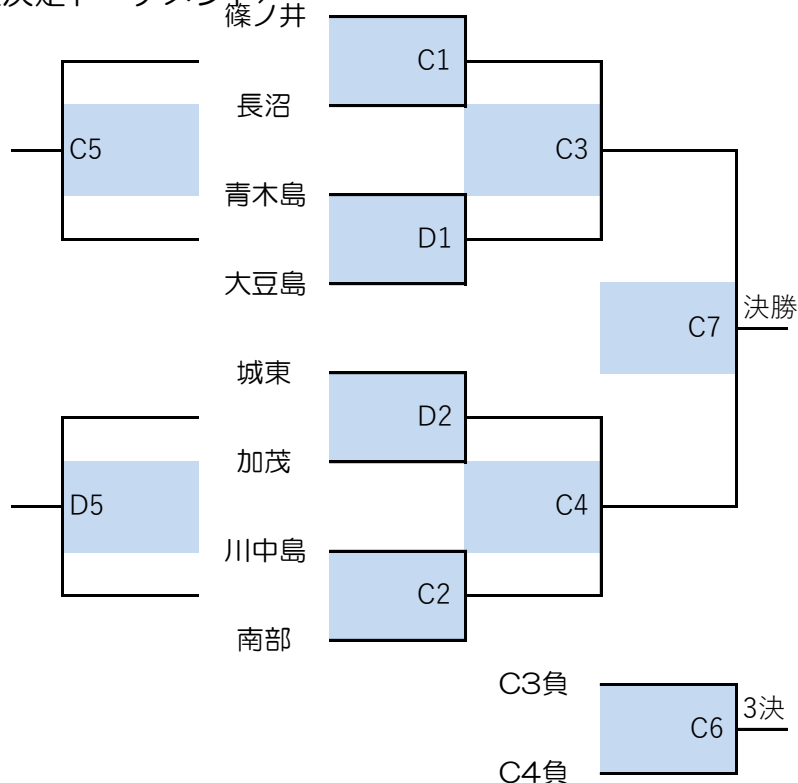

1日目予選リーグ組み合わせ 〔10月7日(土)〕

【男子】

	時 間	Aコート		TO	審判	Bコート		TO	審判
1	8:30	川中島	59 × 23 安茂里	城東	大豆島・城東	篠ノ井	55 × 15 若槻	湯谷	芹田・湯谷
2	9:30	大豆島	54 × 26 長沼	川中島	川中島・安茂里	芹田	59 × 32 加茂	篠ノ井	篠ノ井・若槻
3	10:30	安茂里	40 × 39 南部	大豆島	大豆島・長沼	若槻	18 × 53 青木島	芹田	芹田・加茂
4	11:30	長沼	48 × 43 城東	安茂里	安茂里・南部	加茂	18 × 34 湯谷	若槻	若槻・青木島
5	13:00	川中島	70 × 39 南部	長沼	長沼・城東	篠ノ井	45 × 28 青木島	加茂	加茂・湯谷
6	14:00	大豆島	63 × 29 城東	南部	川中島・南部	芹田	67 × 28 湯谷	青木島	篠ノ井・青木島

# 1日目予選リーグ組み合わせ 〔10月7日（土）〕

【女子】

## Aブロック

	時 間	Cコート			TO	審判	Dコート			TO	審判
1	8:30	南部	40 × 20	城東	青木島	篠ノ井・湯谷	大豆島	23 × 20	川中島	加茂	加茂・長沼
2	9:30	篠ノ井	69 × 11	青木島	城東	南部・城東	加茂	70 × 10	安茂里	川中島	大豆島・川中島
3	10:30	南部	46 × 17	湯谷	篠ノ井	篠ノ井・青木島	大豆島	42 × 23	長沼	安茂里	加茂・安茂里
4	11:30	篠ノ井	50 × 21	加茂	南部	南部・湯谷	青木島	64 × 7	安茂里	大豆島	大豆島・長沼
5	13:00	城東	47 × 24	湯谷	↑負TO	C2勝・D2勝	川中島	28 × 19	長沼	↑負TO	C2負・D2負
	インターバル							×			
6	14:15	湯谷	17 × 48	長沼	BC1位	B1位・C1位		×			

※Cコートの後Dコートの審判TO、Dコートの後Cコートの審判TOが入ることがありますのでご注意ください。

※第6試合は試合が連続するチームがある可能性がありますので、インターバルをおきます。

2日目決勝トーナメント組み合わせ 〔10月8日（日）〕

<女子順位決定トーナメント>

<女子3, 4位ブロック決勝トーナメント>

	時 間	Cコート	TO	審判	Dコート	TO	審判
1	8:30	A1位 × 前日C6勝	A2位	B2位・A2位	A3位 × C1位	若槻	若槻・A4位
2	9:30	C2位 × B1位	負TO	A1位・前日C6勝	B2位 × A2位	負TO	D1負・前日C6負
3	10:30	C1勝 × D1勝	負TO	C2位・B1位	A4位 × 若槻	負TO	D2負・相談
4	11:30	C2勝 × D2勝	負TO	C1勝・D1勝	インターバル		
	11:45				前日C6負 × 若槻	A4位	C2負・A4位
5	13:00	C1負 × D1負	負TO	C2勝・D2勝	C2負 × D2負	前日C6負	若槻・前日C6負
6	14:00	C3負 × C4負	負TO	C1負・D1負	A4位 × 前日C6負	負TO	C2負・D2負
7	15:00	C3勝 × C4勝	負TO	C3負・C4負			