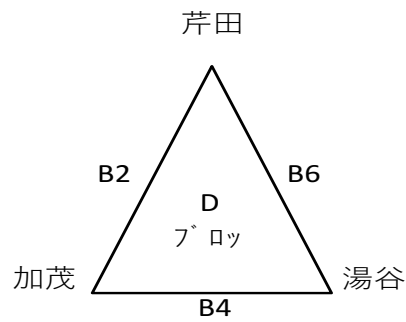

1日目予選リーグ組み合わせ 〔10月7日(土)〕

【男子】

	時 間	Aコート		TO	審判	Bコート		TO	審判
1	8:30	川中島	59 × 23 安茂里	城東	大豆島・城東	篠ノ井	55 × 15 若槻	湯谷	芹田・湯谷
2	9:30	大豆島	54 × 26 長沼	川中島	川中島・安茂里	芹田	59 × 32 加茂	篠ノ井	篠ノ井・若槻
3	10:30	安茂里	40 × 39 南部	大豆島	大豆島・長沼	若槻	18 × 53 青木島	芹田	芹田・加茂
4	11:30	長沼	48 × 43 城東	安茂里	安茂里・南部	加茂	18 × 34 湯谷	若槻	若槻・青木島
5	13:00	川中島	70 × 39 南部	長沼	長沼・城東	篠ノ井	45 × 28 青木島	加茂	加茂・湯谷
6	14:00	大豆島	63 × 29 城東	南部	川中島・南部	芹田	67 × 28 湯谷	青木島	篠ノ井・青木島

2日目決勝トーナメント組み合わせ [10月8日(日)]

<男子順位決定トーナメント>

<男子4位ブロック決勝トーナメント>

	時 間	Aコート	TO	審判	Bコート	TO	審判
1	8:30	A1位 × B2位	A3位	A3位・C3位	D2位 × C1位	B3位	B3位・D3位
2	9:30	B1位 × A2位	負TO	A1位・B2位	C2位 × D1位	負TO	D2位・C1位
3	10:30	A3位 × C3位	負TO	B1位・A2位	B3位 × D3位	負TO	C2位・D1位
4	11:30	A1勝 × B1勝	負TO	A3位・C3位	A2勝 × B2勝	負TO	B3位・D3位
5	13:00	A1負 × B1負	負TO	A1勝・B1勝	A2負 × B2負	負TO	A2勝・B2勝
6	14:00	A3勝 × B3勝	負TO	A1負・B1負	A3負 × B3負	負TO	A2負・B2負
7	15:00	A4勝 × B4勝	負TO	A3勝・B3勝	A4負 × B4負	負TO	A3負・B3負