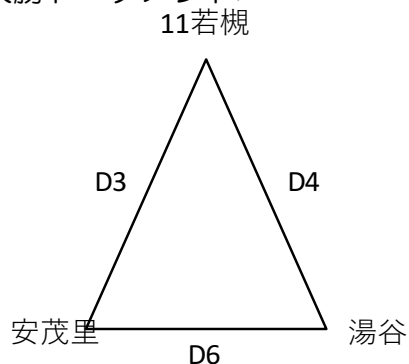

## Aブロック

	時 間	Cコート			TO	審判	Dコート			TO	審判
1	8:30	南部	40 × 20	城東	青木島	篠ノ井・湯谷	大豆島	23 × 20	川中島	加茂	加茂・長沼
2	9:30	篠ノ井	69 × 11	青木島	城東	南部・城東	加茂	70 × 10	安茂里	川中島	大豆島・川中島
3	10:30	南部	46 × 17	湯谷	篠ノ井	篠ノ井・青木島	大豆島	42 × 23	長沼	安茂里	加茂・安茂里
4	11:30	篠ノ井	50 × 21	加茂	南部	南部・湯谷	青木島	64 × 7	安茂里	大豆島	大豆島・長沼
5	13:00	城東	47 × 24	湯谷	↑負TO	C2勝・D2勝	川中島	28 × 19	長沼	↑負TO	C2負・D2負
	インターバル							×			
6	14:15	湯谷	17 × 48	長沼	BC1位	B1位・C1位		×			

※Cコートの後Dコートの審判TO、Dコートの後Cコートの審判TOが入ることがありますのでご注意ください。

※第6試合は試合が連続するチームがある可能性がありますので、インターバルをおきます。

2日目決勝トーナメント組み合わせ 〔10月8日（日）〕

<女子順位決定トーナメント>

<女子3, 4位ブロック決勝トーナメント>

	時 間	Cコート	TO	審判	Dコート	TO	審判
1	8:30	A1位 × 前日C6勝	A2位	B2位・A2位	A3位 × C1位	若槻	若槻・A4位
2	9:30	C2位 × B1位	負TO	A1位・前日C6勝	B2位 × A2位	負TO	D1負・前日C6負
3	10:30	C1勝 × D1勝	負TO	C2位・B1位	A4位 × 若槻	負TO	D2負・相談
4	11:30	C2勝 × D2勝	負TO	C1勝・D1勝	インターバル		
	11:45				前日C6負 × 若槻	A4位	C2負・A4位
5	13:00	C1負 × D1負	負TO	C2勝・D2勝	C2負 × D2負	前日C6負	若槻・前日C6負
6	14:00	C3負 × C4負	負TO	C1負・D1負	A4位 × 前日C6負	負TO	C2負・D2負
7	15:00	C3勝 × C4勝	負TO	C3負・C4負			