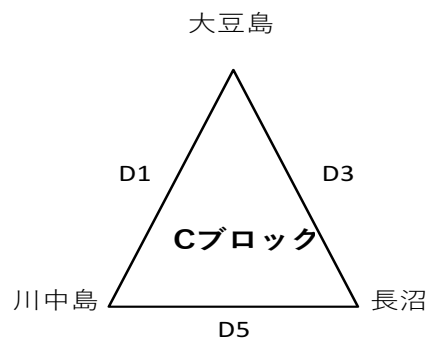

1日目予選リーグ組み合わせ 〔10月7日（土）〕

【女子】

Aブロック

	時 間	Cコート			TO	審判	Dコート			TO	審判
1	8:30	南部	40 × 20	城東	青木島	篠ノ井・湯谷	大豆島	23 × 20	川中島	加茂	加茂・長沼
2	9:30	篠ノ井	69 × 11	青木島	城東	南部・城東	加茂	70 × 10	安茂里	川中島	大豆島・川中島
3	10:30	南部	46 × 17	湯谷	篠ノ井	篠ノ井・青木島	大豆島	42 × 23	長沼	安茂里	加茂・安茂里
4	11:30	篠ノ井	50 × 21	加茂	南部	南部・湯谷	青木島	64 × 7	安茂里	大豆島	大豆島・長沼
5	13:00	城東	47 × 24	湯谷	↑負TO	C2勝・D2勝	川中島	28 × 19	長沼	↑負TO	C2負・D2負
	インターバル							×			
6	14:15	湯谷	17 × 48	長沼	BC1位	B1位・C1位		×			

※Cコートの後Dコートの審判TO、Dコートの後Cコートの審判TOが入ることがありますのでご注意ください。

※第6試合は試合が連続するチームがある可能性がありますので、インターバルをおきます。