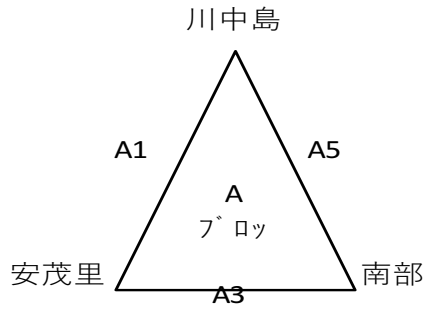

1日目予選リーグ組み合わせ 〔10月7日(土)〕

【男子】

	時 間	Aコート		TO	審判	Bコート		TO	審判
1	8:30	川中島	59 × 23 安茂里	城東	大豆島・城東	篠ノ井	55 × 15 若槻	湯谷	芹田・湯谷
2	9:30	大豆島	54 × 26 長沼	川中島	川中島・安茂里	芹田	59 × 32 加茂	篠ノ井	篠ノ井・若槻
3	10:30	安茂里	40 × 39 南部	大豆島	大豆島・長沼	若槻	18 × 53 青木島	芹田	芹田・加茂
4	11:30	長沼	48 × 43 城東	安茂里	安茂里・南部	加茂	18 × 34 湯谷	若槻	若槻・青木島
5	13:00	川中島	70 × 39 南部	長沼	長沼・城東	篠ノ井	45 × 28 青木島	加茂	加茂・湯谷
6	14:00	大豆島	63 × 29 城東	南部	川中島・南部	芹田	67 × 28 湯谷	青木島	篠ノ井・青木島

2日目決勝トーナメント組み合わせ [10月8日(日)]

<男子順位決定トーナメント>

<男子4位ブロック決勝トーナメント>

	時 間	Aコート	TO	審判	Bコート	TO	審判
1	8:30	A1位 × B2位	A3位	A3位・C3位	D2位 × C1位	B3位	B3位・D3位
2	9:30	B1位 × A2位	負TO	A1位・B2位	C2位 × D1位	負TO	D2位・C1位
3	10:30	A3位 × C3位	負TO	B1位・A2位	B3位 × D3位	負TO	C2位・D1位
4	11:30	A1勝 × B1勝	負TO	A3位・C3位	A2勝 × B2勝	負TO	B3位・D3位
5	13:00	A1負 × B1負	負TO	A1勝・B1勝	A2負 × B2負	負TO	A2勝・B2勝
6	14:00	A3勝 × B3勝	負TO	A1負・B1負	A3負 × B3負	負TO	A2負・B2負
7	15:00	A4勝 × B4勝	負TO	A3勝・B3勝	A4負 × B4負	負TO	A3負・B3負