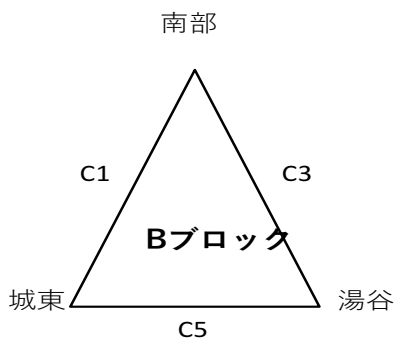

1日目予選リーグ組み合わせ 〔10月7日（土）〕

【女子】

Aブロック

	時 間	Cコート			TO	審判	Dコート			TO	審判
1	8:30	南部	40 × 20	城東	青木島	篠ノ井・湯谷	大豆島	23 × 20	川中島	加茂	加茂・長沼
2	9:30	篠ノ井	69 × 11	青木島	城東	南部・城東	加茂	70 × 10	安茂里	川中島	大豆島・川中島
3	10:30	南部	46 × 17	湯谷	篠ノ井	篠ノ井・青木島	大豆島	42 × 23	長沼	安茂里	加茂・安茂里
4	11:30	篠ノ井	50 × 21	加茂	南部	南部・湯谷	青木島	64 × 7	安茂里	大豆島	大豆島・長沼
5	13:00	城東	47 × 24	湯谷	↑負TO	C2勝・D2勝	川中島	28 × 19	長沼	↑負TO	C2負・D2負
	インターバル							×			
6	14:15	湯谷	17 × 48	長沼	BC1位	B1位・C1位		×			

※Cコートの後Dコートの審判TO、Dコートの後Cコートの審判TOが入ることがありますのでご注意ください。

※第6試合は試合が連続するチームがある可能性がありますので、インターバルをおきます。