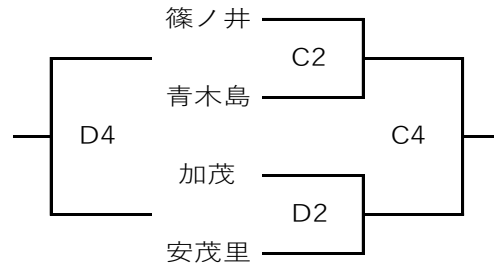

1日目予選リーグ組み合わせ 〔10月7日（土）〕

【女子】

Aブロック

	時 間	Cコート			TO	審判	Dコート			TO	審判
1	8:30	南部	40 × 20	城東	青木島	篠ノ井・湯谷	大豆島	23 × 20	川中島	加茂	加茂・長沼
2	9:30	篠ノ井	69 × 11	青木島	城東	南部・城東	加茂	70 × 10	安茂里	川中島	大豆島・川中島
3	10:30	南部	46 × 17	湯谷	篠ノ井	篠ノ井・青木島	大豆島	42 × 23	長沼	安茂里	加茂・安茂里
4	11:30	篠ノ井	50 × 21	加茂	南部	南部・湯谷	青木島	64 × 7	安茂里	大豆島	大豆島・長沼
5	13:00	城東	47 × 24	湯谷	↑負TO	C2勝・D2勝	川中島	28 × 19	長沼	↑負TO	C2負・D2負
	インターバル							×			
6	14:15	湯谷	17 × 48	長沼	BC1位	B1位・C1位		×			

※Cコートの後Dコートの審判TO、Dコートの後Cコートの審判TOが入ることがありますのでご注意ください。

※第6試合は試合が連続するチームがある可能性がありますので、インターバルをおきます。