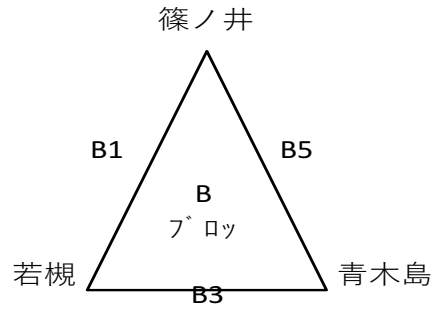

1日目予選リーグ組み合わせ 〔10月7日(土)〕

【男子】

	時 間	Aコート		TO	審判	Bコート		TO	審判
1	8:30	川中島	59 × 23 安茂里	城東	大豆島・城東	篠ノ井	55 × 15 若槻	湯谷	芹田・湯谷
2	9:30	大豆島	54 × 26 長沼	川中島	川中島・安茂里	芹田	59 × 32 加茂	篠ノ井	篠ノ井・若槻
3	10:30	安茂里	40 × 39 南部	大豆島	大豆島・長沼	若槻	18 × 53 青木島	芹田	芹田・加茂
4	11:30	長沼	48 × 43 城東	安茂里	安茂里・南部	加茂	18 × 34 湯谷	若槻	若槻・青木島
5	13:00	川中島	70 × 39 南部	長沼	長沼・城東	篠ノ井	45 × 28 青木島	加茂	加茂・湯谷
6	14:00	大豆島	63 × 29 城東	南部	川中島・南部	芹田	67 × 28 湯谷	青木島	篠ノ井・青木島

2日目決勝トーナメント組み合わせ [10月8日(日)]

<男子順位決定トーナメント>

<男子4位ブロック決勝トーナメント>

	時 間	Aコート	TO	審判	Bコート	TO	審判
1	8:30	A1位 × B2位	A3位	A3位・C3位	D2位 × C1位	B3位	B3位・D3位
2	9:30	B1位 × A2位	負TO	A1位・B2位	C2位 × D1位	負TO	D2位・C1位
3	10:30	A3位 × C3位	負TO	B1位・A2位	B3位 × D3位	負TO	C2位・D1位
4	11:30	A1勝 × B1勝	負TO	A3位・C3位	A2勝 × B2勝	負TO	B3位・D3位
5	13:00	A1負 × B1負	負TO	A1勝・B1勝	A2負 × B2負	負TO	A2勝・B2勝
6	14:00	A3勝 × B3勝	負TO	A1負・B1負	A3負 × B3負	負TO	A2負・B2負
7	15:00	A4勝 × B4勝	負TO	A3勝・B3勝	A4負 × B4負	負TO	A3負・B3負