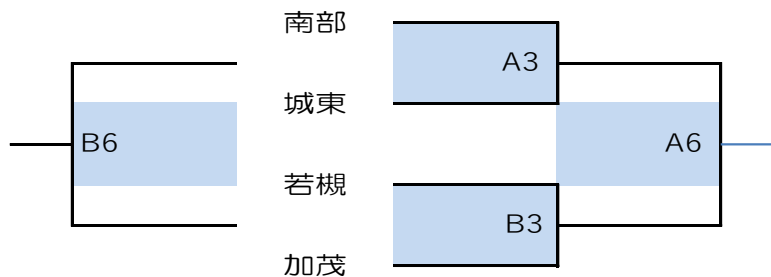

1日目予選リーグ組み合わせ 〔10月7日(土)〕

【男子】

	時 間	Aコート		TO	審判	Bコート		TO	審判
1	8:30	川中島	59 × 23 安茂里	城東	大豆島・城東	篠ノ井	55 × 15 若槻	湯谷	芹田・湯谷
2	9:30	大豆島	54 × 26 長沼	川中島	川中島・安茂里	芹田	59 × 32 加茂	篠ノ井	篠ノ井・若槻
3	10:30	安茂里	40 × 39 南部	大豆島	大豆島・長沼	若槻	18 × 53 青木島	芹田	芹田・加茂
4	11:30	長沼	48 × 43 城東	安茂里	安茂里・南部	加茂	18 × 34 湯谷	若槻	若槻・青木島
5	13:00	川中島	70 × 39 南部	長沼	長沼・城東	篠ノ井	45 × 28 青木島	加茂	加茂・湯谷
6	14:00	大豆島	63 × 29 城東	南部	川中島・南部	芹田	67 × 28 湯谷	青木島	篠ノ井・青木島

2日目決勝トーナメント組み合わせ [10月8日(日)]

<男子順位決定トーナメント>

<男子4位ブロック決勝トーナメント>

	時 間	Aコート	TO	審判	Bコート	TO	審判
1	8:30	A1位 × B2位	A3位	A3位・C3位	D2位 × C1位	B3位	B3位・D3位
2	9:30	B1位 × A2位	負TO	A1位・B2位	C2位 × D1位	負TO	D2位・C1位
3	10:30	A3位 × C3位	負TO	B1位・A2位	B3位 × D3位	負TO	C2位・D1位
4	11:30	A1勝 × B1勝	負TO	A3位・C3位	A2勝 × B2勝	負TO	B3位・D3位
5	13:00	A1負 × B1負	負TO	A1勝・B1勝	A2負 × B2負	負TO	A2勝・B2勝
6	14:00	A3勝 × B3勝	負TO	A1負・B1負	A3負 × B3負	負TO	A2負・B2負
7	15:00	A4勝 × B4勝	負TO	A3勝・B3勝	A4負 × B4負	負TO	A3負・B3負