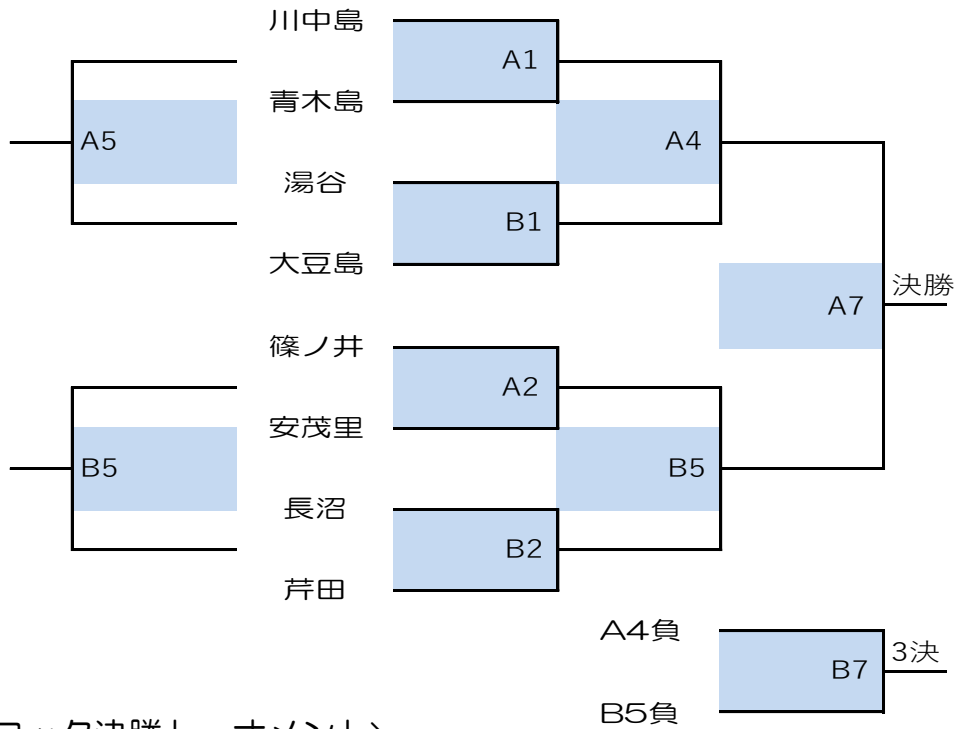

1日目予選リーグ組み合わせ 〔10月7日(土)〕

【男子】

	時 間	Aコート		TO	審判	Bコート		TO	審判
1	8:30	川中島	59 × 23 安茂里	城東	大豆島・城東	篠ノ井	55 × 15 若槻	湯谷	芹田・湯谷
2	9:30	大豆島	54 × 26 長沼	川中島	川中島・安茂里	芹田	59 × 32 加茂	篠ノ井	篠ノ井・若槻
3	10:30	安茂里	40 × 39 南部	大豆島	大豆島・長沼	若槻	18 × 53 青木島	芹田	芹田・加茂
4	11:30	長沼	48 × 43 城東	安茂里	安茂里・南部	加茂	18 × 34 湯谷	若槻	若槻・青木島
5	13:00	川中島	70 × 39 南部	長沼	長沼・城東	篠ノ井	45 × 28 青木島	加茂	加茂・湯谷
6	14:00	大豆島	63 × 29 城東	南部	川中島・南部	芹田	67 × 28 湯谷	青木島	篠ノ井・青木島

2日目決勝トーナメント組み合わせ [10月8日(日)]

<男子順位決定トーナメント>

<男子4位ブロック決勝トーナメント>

	時 間	Aコート	TO	審判	Bコート	TO	審判
1	8:30	A1位 × B2位	A3位	A3位・C3位	D2位 × C1位	B3位	B3位・D3位
2	9:30	B1位 × A2位	負TO	A1位・B2位	C2位 × D1位	負TO	D2位・C1位
3	10:30	A3位 × C3位	負TO	B1位・A2位	B3位 × D3位	負TO	C2位・D1位
4	11:30	A1勝 × B1勝	負TO	A3位・C3位	A2勝 × B2勝	負TO	B3位・D3位
5	13:00	A1負 × B1負	負TO	A1勝・B1勝	A2負 × B2負	負TO	A2勝・B2勝
6	14:00	A3勝 × B3勝	負TO	A1負・B1負	A3負 × B3負	負TO	A2負・B2負
7	15:00	A4勝 × B4勝	負TO	A3勝・B3勝	A4負 × B4負	負TO	A3負・B3負