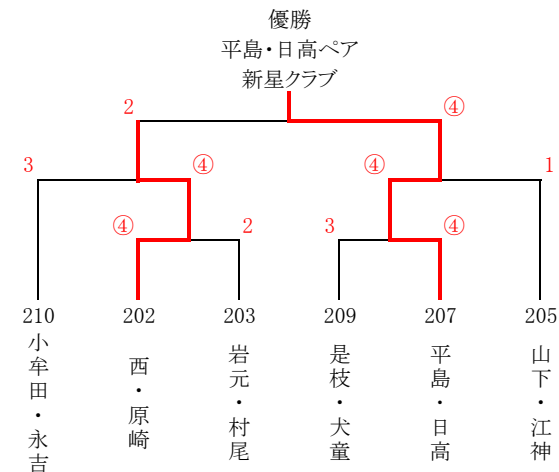

平成26年度 秋季年代別ソフトテニス大会

平成26年8月24日
薩摩川内市総合運動公園テニスコート

一般男子の部

Aパート

ペア	所属	201	202	203	204	勝	敗	順位
201 中島・松本	AIKOUKAI		0	0	1	0	3	4
202 西・原崎	Dフライズ・新星	④		④	④	3	0	1
203 岩元・村尾	weed	④	0		④	2	1	2
204 米森・竹下	Dフライズ・新星	④	1	3		1	2	3

Bパート

ペア	所属	205	206	207	勝	敗	順位
205 山下・江神	weed		④	④	2	0	1
206 上玉利・中原	Dフライズ	2		3	0	2	3
207 平島・日高	新星	3	④		1	1	2

Cパート

ペア	所属	208	209	210	勝	敗	順位
208 小野・結城	伊集院中		1	0	0	3	3
209 是枝・犬童	新星	④		3	1	1	2
210 小傘田・永吉	川内アクティブ	④	④		2	0	1

一般女子の部

Dパート

ペア	所属	211	212	213	214	勝	敗	順位
211 富永・福丸	川内商工		④	④	④	3	0	1
212 今井・木戸	川内商工	1		④	1	1	2	3
213 井口・笠原	新星・Dフライズ	3	3		1	0	3	4
214 宇都・寺地	川内商工	2	④	④		2	1	2

Eパート

ペア	所属	215	216	217	勝	敗	順位
215 上野・川幡	川内商工		④	④	2	0	1
216 小松・森	川内商工	1		④	1	1	2
217 北村・石塚	川内商工	0	1		0	2	3

Fパート

ペア	所属	218	219	220	勝	敗	順位
218 品川・松尾	川内商工		④	④	2	0	1
219 森永・川崎	薩摩川内市役所	2		1	0	2	3
220 宇都・塩水	川内商工	1	④		1	1	2

一般男子の部・一般女子の部は、各パート上位2ペアが決勝トーナメント進出

シニアの部

Gパート

ペア	所属	221	222	223	勝	敗	順位
221 池田・藤崎	きらくクラブ		0	④	1	1	2
222 堂元・崎田	川内アクティブ(鹿)郡山クラブ	④		④	2	0	1
223 福留・染川	薩摩川内市役所	1	0		0	2	3

一般男子決勝トーナメント