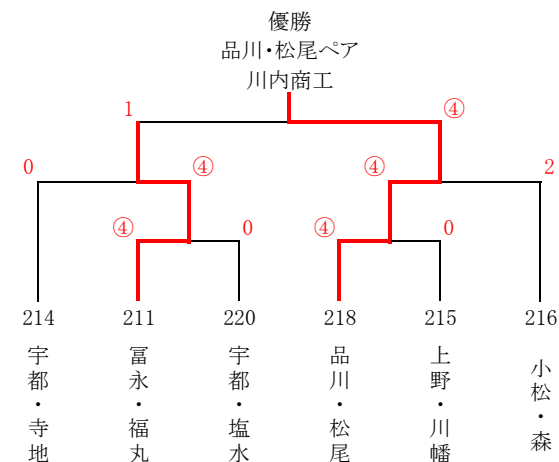

一般女子決勝トーナメント

シニアの部

優勝: 堂元・崎田ペア
準優勝: 池田・藤崎ペア
第三位: 福留・染川ペア