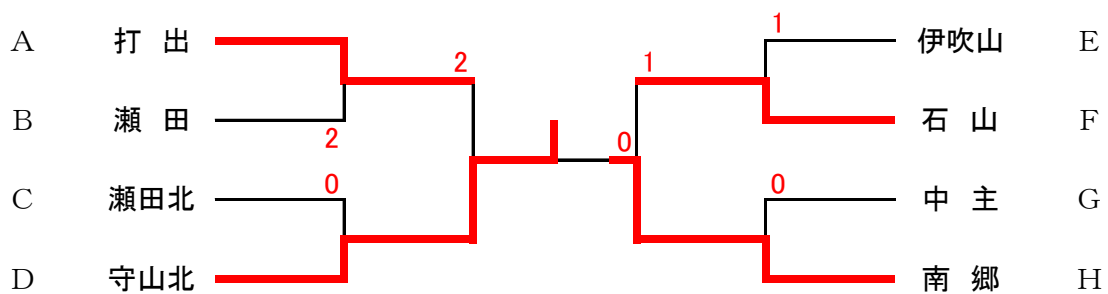

男子結果

Aリーグ

	打出中	兄弟社中	豊日中
打出中		5-0	4-1
兄弟社中	0-5		3-2
豊日中	1-4	2-3	

Eリーグ

	伊吹山中	栗東西中	今津中
伊吹山中		4-1	5-0
栗東西中	1-4		3-2
今津中	0-5	2-3	

Bリーグ

	双葉中	甲南中	瀬田中
双葉中		3-2	1-4
甲南中	2-3		1-4
瀬田中	4-1	4-1	

Fリーグ

	石山中	能登川中	河瀬中
石山中		5-0	4-1
能登川中	0-5		3-2
河瀬中	1-4	2-3	

Cリーグ

	松原中	瀬田北中	守山南中
松原中		1-4	2-3
瀬田北中	4-1		5-0
守山南中	3-2	0-5	

Gリーグ

	中主中	稲枝中	石部中
中主中		3-2	4-1
稲枝中	2-3		3-2
石部中	1-4	2-3	

Dリーグ

	守山北中	長浜北中	皇子山中
守山北中		5-0	4-1
長浜北中	0-5		3-2
皇子山中	1-4	2-3	

Hリーグ

	高穂中	南郷中	八幡中
高穂中		2-3	4-1
南郷中	3-2		4-1
八幡中	1-4	1-4	

(試合順序は①2-3、②1-敗者、③残りの試合)

決勝トーナメント