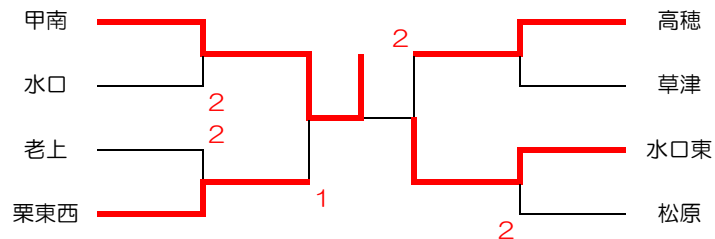

2016年度春季総体 南部地区予選 結果

2016年5月19日（木） 草津市民体育館

男子

【予選Aリーグ】 1・(2)・3コート

	甲南	草津	城山	新堂	勝	負	得失点	順位
甲南	-	3	3	3	3	0		1
草津	0	-	3	3	2	1		2
城山	1	2	-	3	1	2		3
新堂	0	0	1	-	0	3		4

【予選Bリーグ】 4・(5)・6コート

	松原	石部	老上	光泉	勝	負	得失点	順位
松原	-	3	3	3	3	0		1
石部	1	-	2	3	1	2		3
老上	2	3	-	3	2	1		2
光泉	0	0	0	-	0	3		4

【予選Cリーグ】 7・8・9・10コート

	水口	高穂	甲西	栗東	勝	負	得失点	順位
水口	-	1	3	3	2	1		2
高穂	3	-	3	3	3	0		1
甲西	0	0	-	3	1	2		3
栗東	0	1	2	-	0	3		4

【予選Dリーグ】 11・(12)・13コート

	栗東西	水口東	葉山	甲西北	勝	負	得失点	順位
栗東西	-	3	3	3	3	0		1
水口東	1	-	3	3	2	1		2
葉山	1	1	-	2	0	3		4
甲西北	1	2	3	-	1	2		3

【決勝トーナメント】

女子

【予選Aリーグ】 14・15コート

	水口	葉山	甲南	勝	負	得失点	順位
水口	-	3	3	2	0		1
葉山	0	-	3	1	1		2
甲南	1	2	-	0	2		3

【予選Bリーグ】 16・17コート

	草津	城山	栗東西	勝	負	得失点	順位
草津	-	0	3	1	1		2
城山	3	-	3	2	0		1
栗東西	2	1	-	0	2		3

【予選Cリーグ】 18・19コート