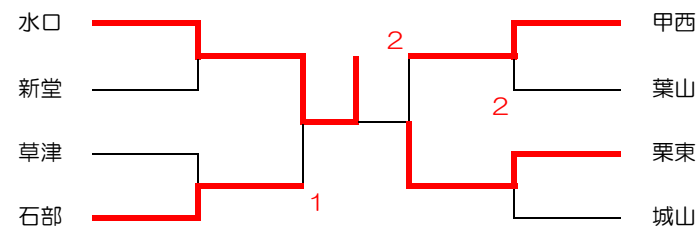

【予選Cリーグ】 7・8・9・10コート

	水口	高穂	甲西	栗東	勝	負	得失点	順位
水口	-	1	3	3	2	1		2
高穂	3	-	3	3	3	0		1
甲西	0	0	-	3	1	2		3
栗東	0	1	2	-	0	3		4

【予選Dリーグ】 11・(12)・13コート

	栗東西	水口東	葉山	甲西北	勝	負	得失点	順位
栗東西	-	3	3	3	3	0		1
水口東	1	-	3	3	2	1		2
葉山	1	1	-	2	0	3		4
甲西北	1	2	3	-	1	2		3

【決勝トーナメント】

女子

【予選Aリーグ】 14・15コート

	水口	葉山	甲南	勝	負	得失点	順位
水口	-	3	3	2	0		1
葉山	0	-	3	1	1		2
甲南	1	2	-	0	2		3

【予選Bリーグ】 16・17コート

	草津	城山	栗東西	勝	負	得失点	順位
草津	-	0	3	1	1		2
城山	3	-	3	2	0		1
栗東西	2	1	-	0	2		3

【予選Cリーグ】 18・19コート

	甲西	新堂	水口東	勝	負	得失点	順位
甲西	-	3	3	2	0		1
新堂	1	-	3	1	1		2
水口東	0	1	-	0	2		3

【予選Dリーグ】 20・21・22・23コート

	栗東	石部	高穂	甲西北	勝	負	得失点	順位
栗東	-	1	3	3	2	1		2
石部	3	-	3	3	3	0		1
高穂	0	0	-	1	0	3		4
甲西北	0	0	3	-	1	2		3

【決勝トーナメント】