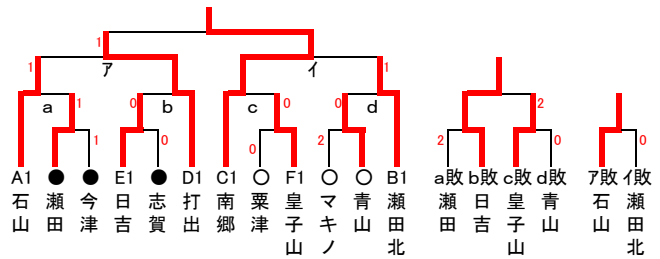

2016年 春季総合体育大会 卓球の部(湖西地区予選)

男子【予選リーグ】

A	石山	粟津	朽木	勝敗	順位
石山	-	3-1	3-0	2-0	1
粟津	1-3	-	3-0	1-1	2
朽木	0-3	0-3	-	0-2	3

E	日吉	青山	北大路	勝敗	順位
日吉	-	3-2	3-0	2-0	1
青山	2-3	-	3-0	1-1	2
北大路	0-3	0-3	-	0-2	3

B	瀬田北	瀬田	安曇川	勝敗	順位
瀬田北	-	3-2	3-1	2-0	1
瀬田	2-3	-	3-1	1-1	2
安曇川	1-3	1-3	-	0-2	3

F	今津	皇子山	伊香立	堅田	勝敗	順位
今津	-	1-3	3-0	3-2	2-1	2
皇子山	3-1	-	3-0	3-1	3-0	1
伊香立	0-3	0-3	-	2-3	0-3	4
堅田	2-3	1-3	3-2	-	1-3	3

C	南郷	唐崎	志賀	勝敗	順位
南郷	-	3-1	3-0	2-0	1
唐崎	1-3	-	2-3	0-2	3
志賀	0-3	3-2	-	1-1	2

D	打出	マキノ	比叡山	勝敗	順位
打出	-	3-0	3-0	2-0	1
マキノ	0-3	-	3-0	1-1	2
比叡山	0-3	0-3	-	0-2	3

○ : ADE2位
● : BCF2位

男子【決勝トーナメント】