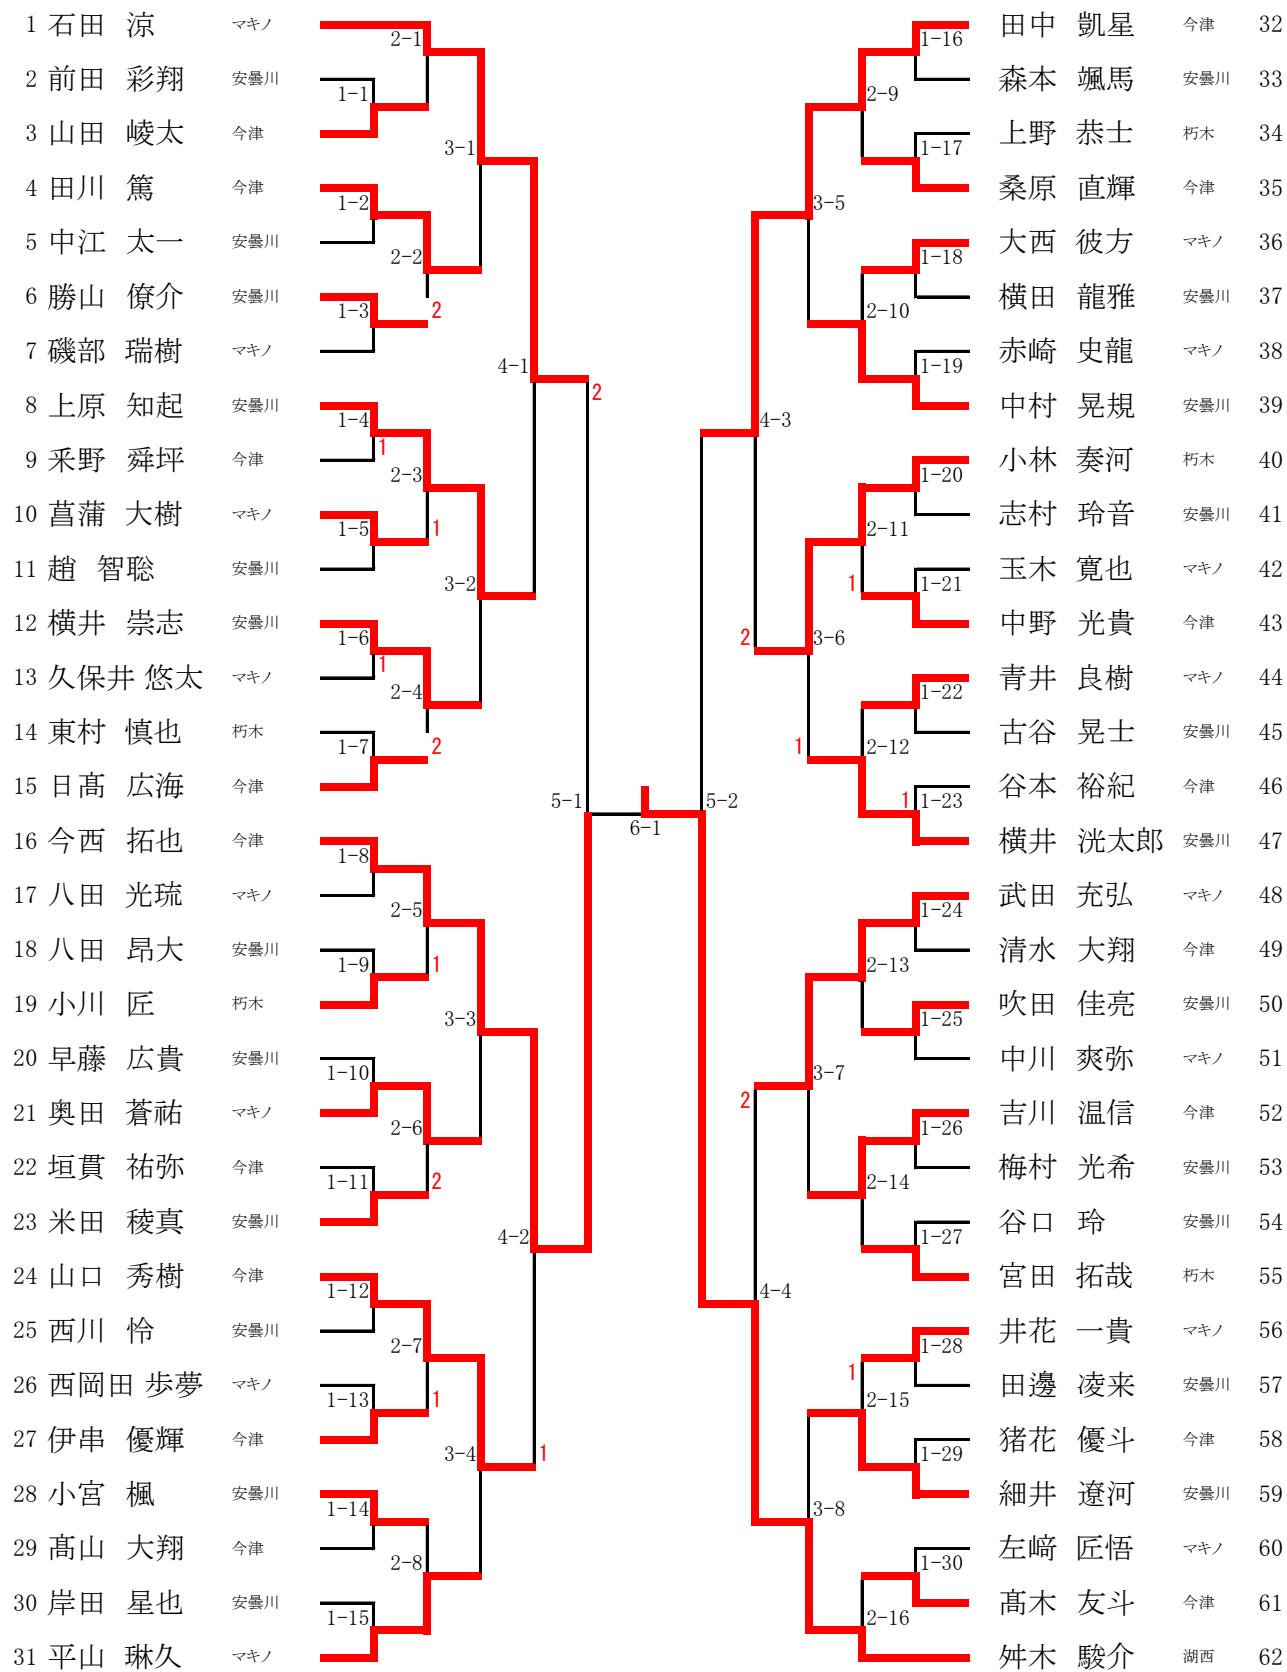

夏季総体 団体戦（総当たりリーグ戦）

男子団体

	今津	マキノ	安曇川	朽木	勝 敗	順 位
今津	/	× 2-3	○ 3-0	○ 3-1	2-1	2位
マキノ	○ 3-2	/	○ 3-1	○ 3-0	3-0	1位
安曇川	× 0-3	× 1-3	/	○ 3-2	1-2	3位
朽木	× 1-3	× 0-3	× 2-3	/	0-3	4位

女子団体

	今津	安曇川	朽木	勝 敗	順 位
今津	/	○ 3-0	○ 3-0	2-0	1位
安曇川	× 0-3	/	○ 3-0	1-1	2位
朽木	× 0-3	× 0-3	/	0-2	3位

中学男子個人戦

中学女子個人戦

1 采野 真菜美	今津									沼田 真奈	今津	24
2 藤野 愛久	安曇川	1-1								横江 朱里	安曇川	25
3 水田 真奈	今津		3-1							三原 花琳	朽木	26
4 河野 成奈	朽木		2-2	1						提中 沙野子	安曇川	27
5 山本 心海	安曇川			4-1						藤原 蒼	今津	28
6 落合 愛	今津		2-3							地村 祐佳里	安曇川	29
7 宮澤 葵衣	朽木	1-2								沼田 明香里	今津	30
8 岸田 瑠美	安曇川		3-2							松本 夕佳	安曇川	31
9 入江 美里	安曇川	1-3								浅尾 朱里	朽木	32
10 森 加菜実	今津		2-4							山本 圭織	安曇川	33
11 有澤 紫織	安曇川			5-1						桂田 愛花	今津	34
12 保木 万里子	安曇川		2-5		6-1					上田 真帆	朽木	35
13 安永 悠季代	朽木	1-4								松本 帆香	安曇川	36
14 谷本 彩香	今津		3-3							山口 奈都子	安曇川	37
15 木村 望	安曇川	1-5								甲斐 くるみ	今津	38
16 横井 陽菜乃	朽木		2-6							田中 姫乃	湖西	39
17 前川 茉穂	今津			4-2	1					掛橋 かえで	今津	40
18 伊串 茉莉香	安曇川		2-7							西川 花音	朽木	41
19 林 亜也伽	今津	1-6								早藤 紗羅	朽木	42
20 西川 里穂	朽木		3-4							貝崎 つぐみ	安曇川	43
21 井上 舞海	朽木	1-7								宮川 理奈子	今津	44
22 今城 日菜子	安曇川		2-8							清水 美織	安曇川	45
23 井上 稚菜	今津									佐藤 愛華	今津	46