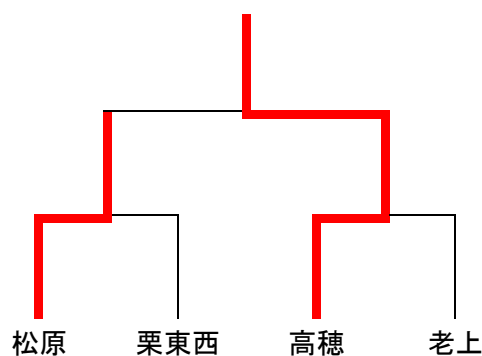

3 Aブロック

● 団体戦組合せ

○男子

〔 予選リーグ 〕

〔 男子 Aリーグ 〕

	松原	草津	老上	新堂	光泉	勝敗(得失)	順位
松原		3-1	3-1	3-0	3-0	4-0	1
草津	1-3		2-3	3-0	3-1	2-3	3
老上	1-3	3-2		3-0	3-0	3-1	2
新堂	0-3	0-3	0-3		3-0	1-3	4
光泉	0-3	1-3	0-3	0-3		0-4	5

〔 男子 Bリーグ 〕

	栗東西	高穂	葉山	栗東	勝敗(得失)	順位
栗東西		1-3	3-1	3-2	2-1	2
高穂	3-1		3-0	3-0	3-0	1
葉山	1-3	0-3		3-0	1-2	3
栗東	2-3	0-3	0-3		0-3	4

〔 決勝トーナメント 〕

〔 5~9位決定戦 〕

○女子

〔 予選リーグ 〕

〔 女子 Aリーグ 〕

	草津	葉山	栗東西	老上	勝敗(得失)	順位
草津		3-1	3-2	3-0	3-0	1
葉山	1-3		3-1	3-0	2-1	2
栗東西	2-3	1-3		3-0	1-2	3
老上	0-3	0-3	0-3		0-3	4