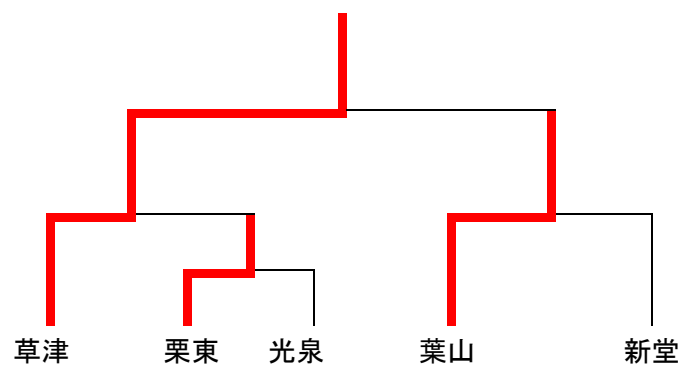

3 Aブロック

● 団体戦組合せ

○男子

〔 予選リーグ 〕

〔 男子 Aリーグ 〕

	松原	草津	老上	新堂	光泉	勝敗(得失)	順位
松原		3-1	3-1	3-0	3-0	4-0	1
草津	1-3		2-3	3-0	3-1	2-3	3
老上	1-3	3-2		3-0	3-0	3-1	2
新堂	0-3	0-3	0-3		3-0	1-3	4
光泉	0-3	1-3	0-3	0-3		0-4	5

〔 男子 Bリーグ 〕

	栗東西	高穂	葉山	栗東	勝敗(得失)	順位
栗東西		1-3	3-1	3-2	2-1	2
高穂	3-1		3-0	3-0	3-0	1
葉山	1-3	0-3		3-0	1-2	3
栗東	2-3	0-3	0-3		0-3	4

〔 決勝トーナメント 〕

〔 5~9位決定戦 〕

○女子

〔 予選リーグ 〕

〔 女子 Aリーグ 〕

	草津	葉山	栗東西	老上	勝敗(得失)	順位
草津		3-1	3-2	3-0	3-0	1
葉山	1-3		3-1	3-0	2-1	2
栗東西	2-3	1-3		3-0	1-2	3
老上	0-3	0-3	0-3		0-3	4

〔 女子 Bリーグ 〕

	栗東	新堂	高穂	勝敗(得失)	順位
栗東		3-1	3-0	2-0	1
新堂	0-3		3-1	1-1	2
高穂	0-3	1-3		0-2	3

〔 決勝トーナメント 〕

〔 5位決定戦 〕

● 順位

〔 男子 団体戦 〕

	学校名
1	高穂
2	松原
3	栗東西
4	老上
5	草津
6	葉山
7	栗東
8	新堂
9	光泉

〔 女子 団体戦 〕