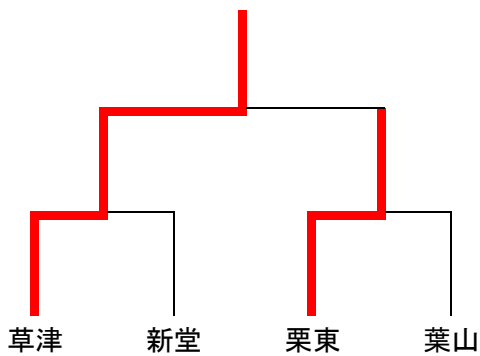

3 Aブロック

● 団体戦組合せ

○男子

〔 予選リーグ 〕

〔 男子 Aリーグ 〕

	松原	草津	老上	新堂	光泉	勝敗(得失)	順位
松原		3-1	3-1	3-0	3-0	4-0	1
草津	1-3		2-3	3-0	3-1	2-3	3
老上	1-3	3-2		3-0	3-0	3-1	2
新堂	0-3	0-3	0-3		3-0	1-3	4
光泉	0-3	1-3	0-3	0-3		0-4	5

〔 男子 Bリーグ 〕

	栗東西	高穂	葉山	栗東	勝敗(得失)	順位
栗東西		1-3	3-1	3-2	2-1	2
高穂	3-1		3-0	3-0	3-0	1
葉山	1-3	0-3		3-0	1-2	3
栗東	2-3	0-3	0-3		0-3	4

〔 決勝トーナメント 〕

〔 5~9位決定戦 〕

○女子

〔 予選リーグ 〕

〔 女子 Aリーグ 〕

	草津	葉山	栗東西	老上	勝敗(得失)	順位
草津		3-1	3-2	3-0	3-0	1
葉山	1-3		3-1	3-0	2-1	2
栗東西	2-3	1-3		3-0	1-2	3
老上	0-3	0-3	0-3		0-3	4

〔 女子 Bリーグ 〕

	栗東	新堂	高穂	勝敗(得失)	順位
栗東		3-1	3-0	2-0	1
新堂	0-3		3-1	1-1	2
高穂	0-3	1-3		0-2	3

〔 決勝トーナメント 〕

〔 5位決定戦 〕

● 順位

〔 男子 団体戦 〕

	学校名
1	高穂
2	松原
3	栗東西
4	老上
5	草津
6	葉山
7	栗東
8	新堂
9	光泉

〔 女子 団体戦 〕