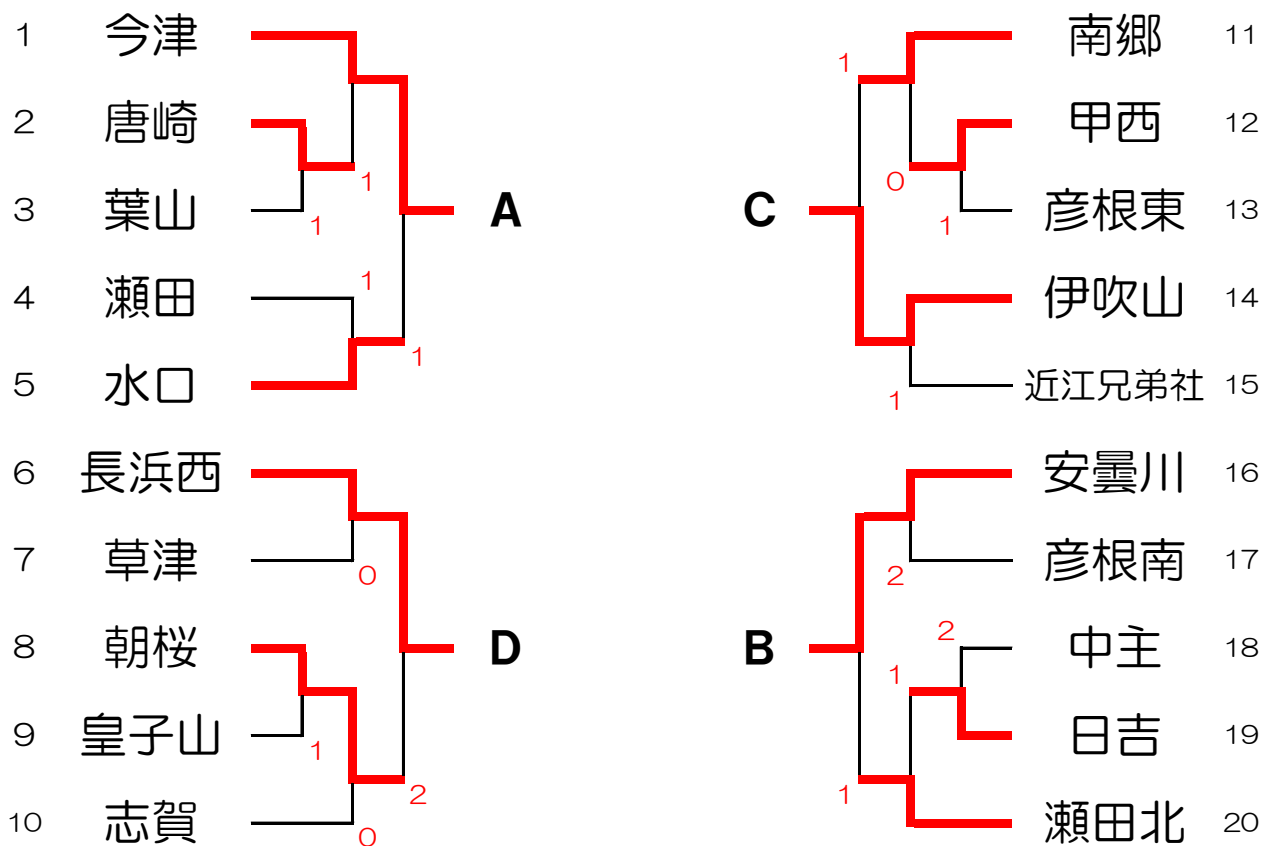

# 男子団体

## 決勝リーグ

	南郷	高穂	長浜西	聖徳	勝敗	得失点率	順位
南郷		3-2	3-2	2-3	2/1	20/23	3
高穂	2-3		2-3	2-3	0/3		4
長浜西	2-3	3-2		3-2	2/1	21/23	2
聖徳	3-2	3-2	2-3		2/1	23/18	1

## 女子団体

## 決勝リーグ

	今津	安曇川	伊吹山	長浜西	勝敗	得失点率	順位
今津		5-0	3-2	3-2	3/0		1
安曇川	0-5		2-3	2-3	0/3		4
伊吹山	2-3	3-2		2-3	1/2		3
長浜西	2-3	3-2	3-2		2/1		2