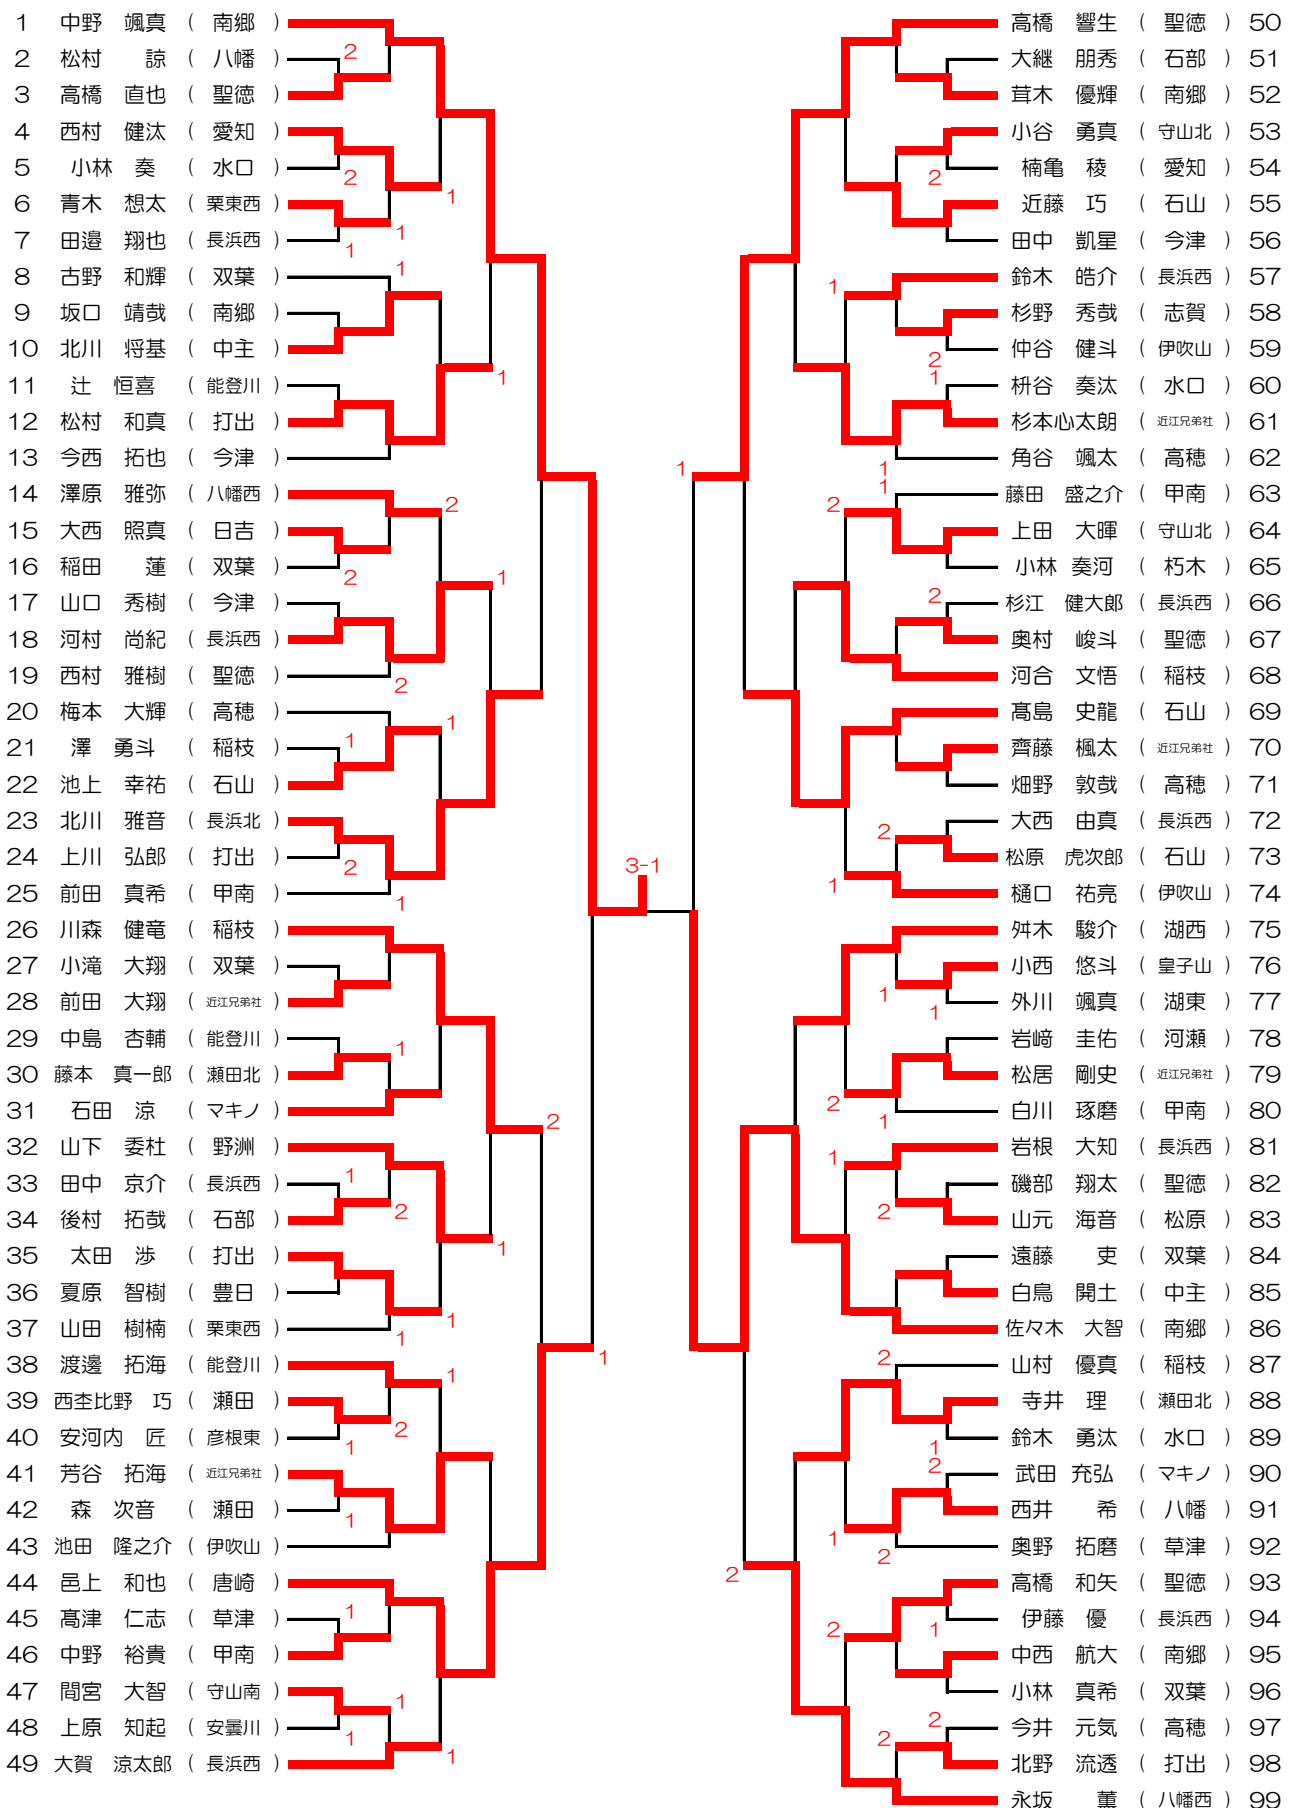

男子個人

女子個人

1	清水 美歩	(真野)							采野 真菜美	(今津)	46	
2	飛田華津希	(葉山)							加藤 実音	(大東)	47	
3	山根 千春	(彦根)	1					1	星野 桃花	(志賀)	48	
4	松尾 実香	(水口東)		1				1	尾関 彩女	(守山北)	49	
5	宮崎 桃花	(長浜西)							前川 佳穂	(長浜北)	50	
6	保木 万里子	(安曇川)			2			1	栗川 真唯	(聖徳)	51	
7	古川 百英	(瀬田)						1	坂口 愛奈	(瀬田北)	52	
8	藤井 里帆	(近江兄弟社)	2						谷 穂乃香	(石部)	53	
9	上本 愛海	(朝桜)		1					白井 菜菜子	(志賀)	54	
10	田村 美遠	(日吉)							地村 祐佳里	(安曇川)	55	
11	笹木 涼	(伊吹山)						2	本持 佳奈	(愛知)	56	
12	大前 咲季	(草津)		1					野田 遥愛	(葉山)	57	
13	桑原 里歩	(日吉)						2	小倉 サラ	(彦根南)	58	
14	西島 愛莉	(長浜西)							島林 優衣	(朝桜)	59	
15	有澤 紫織	(安曇川)							小島 梨奈	(近江兄弟社)	60	
16	瀧上 摩耶	(伊吹山)						1	沼田 明香里	(今津)	61	
17	押谷 汐菜	(近江兄弟社)							中野 深愛	(南郷)	62	
18	小財 優佳	(彦根)		1				1	北林 夏歩	(水口)	63	
19	熊谷 七星	(唐崎)							雪上 万夢	(栗東)	64	
20	谷口 みのり	(水口)							池内 夏穂	(瀬田北)	65	
21	山本 心海	(安曇川)							加藤 花実	(長浜西)	66	
22	山口 美也	(中主)	1					3-1	谷川 莉永	(伊吹山)	67	
23	後藤 帆香	(朝桜)							藤森 杏	(安土)	68	
24	井口 満希	(高月)							1	草野 舞雪	(瀬田)	69
25	北村 未来	(双葉)							中藪 萌	(城山)	70	
26	平山 礼菜	(皇子山)	1						1	松本 帆香	(安曇川)	71
27	望田 梨緒	(朝桜)							堀 真来茄	(大東)	72	
28	中島 鈴音	(草津)							浦川 美優	(朝桜)	73	
29	園田 真虹	(伊吹山)							2	野田 みづほ	(稲枝)	74
30	坂本 彩実	(南郷)							1	小川 栞奈	(長浜西)	75
31	伊串 茉莉香	(安曇川)						1	田中 遥菜	(瀬田北)	76	
32	木村 有花	(近江兄弟社)	1					1	山田 淑礼	(栗東西)	77	
33	梅田 あゆみ	(水口)							橋本 佳奈枝	(瀬田)	78	
34	寺村 琴音	(彦根南)							園田 万佑香	(石部)	79	
35	岩崎 琴音	(中主)				2		2	江藤 舞祐	(長浜西)	80	
36	山本 麻鈴	(瀬田)	1					1	吉木 新雪	(堅田)	81	
37	吉川 明里	(伊吹山)		1					坂口 美奈子	(甲西)	82	
38	守田 美沙樹	(河瀬)							中川 碧	(彦根)	83	
39	松田 こころ	(瀬田北)							藤森 桜	(安土)	84	
40	佐藤 愛華	(今津)							沼田 真奈	(今津)	85	
41	町田 愛佳	(朝桜)							深田 優衣	(新堂)	86	
42	竹内 紀香	(唐崎)			2				児玉 瑞輝	(伊吹山)	87	
43	川村 ななは	(長浜北)				2			井上 稚菜	(今津)	88	
44	西川 海月	(栗東)							1	木村 蒼依	(朝桜)	89
45	杉山 楓子	(水口)	1						山本 愛織	(日吉)	90