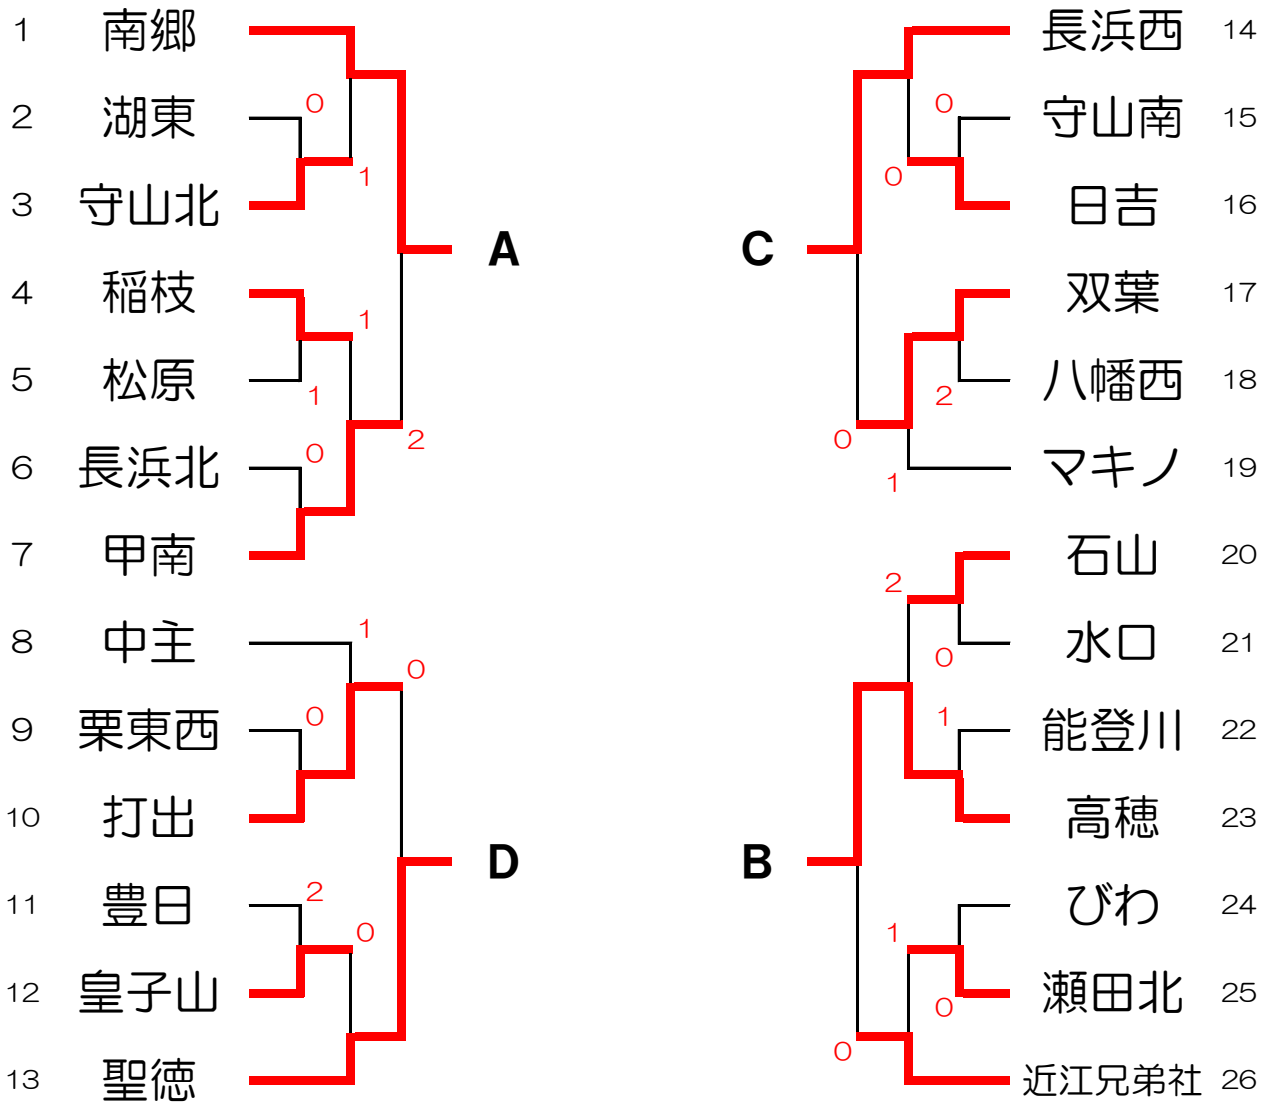

# 男子団体

## 決勝リーグ

	南郷	高穂	長浜西	聖徳	勝敗	得失点率	順位
南郷		3-2	3-2	2-3	2/1	20/23	3
高穂	2-3		2-3	2-3	0/3		4
長浜西	2-3	3-2		3-2	2/1	21/23	2
聖徳	3-2	3-2	2-3		2/1	23/18	1

## 女子団体