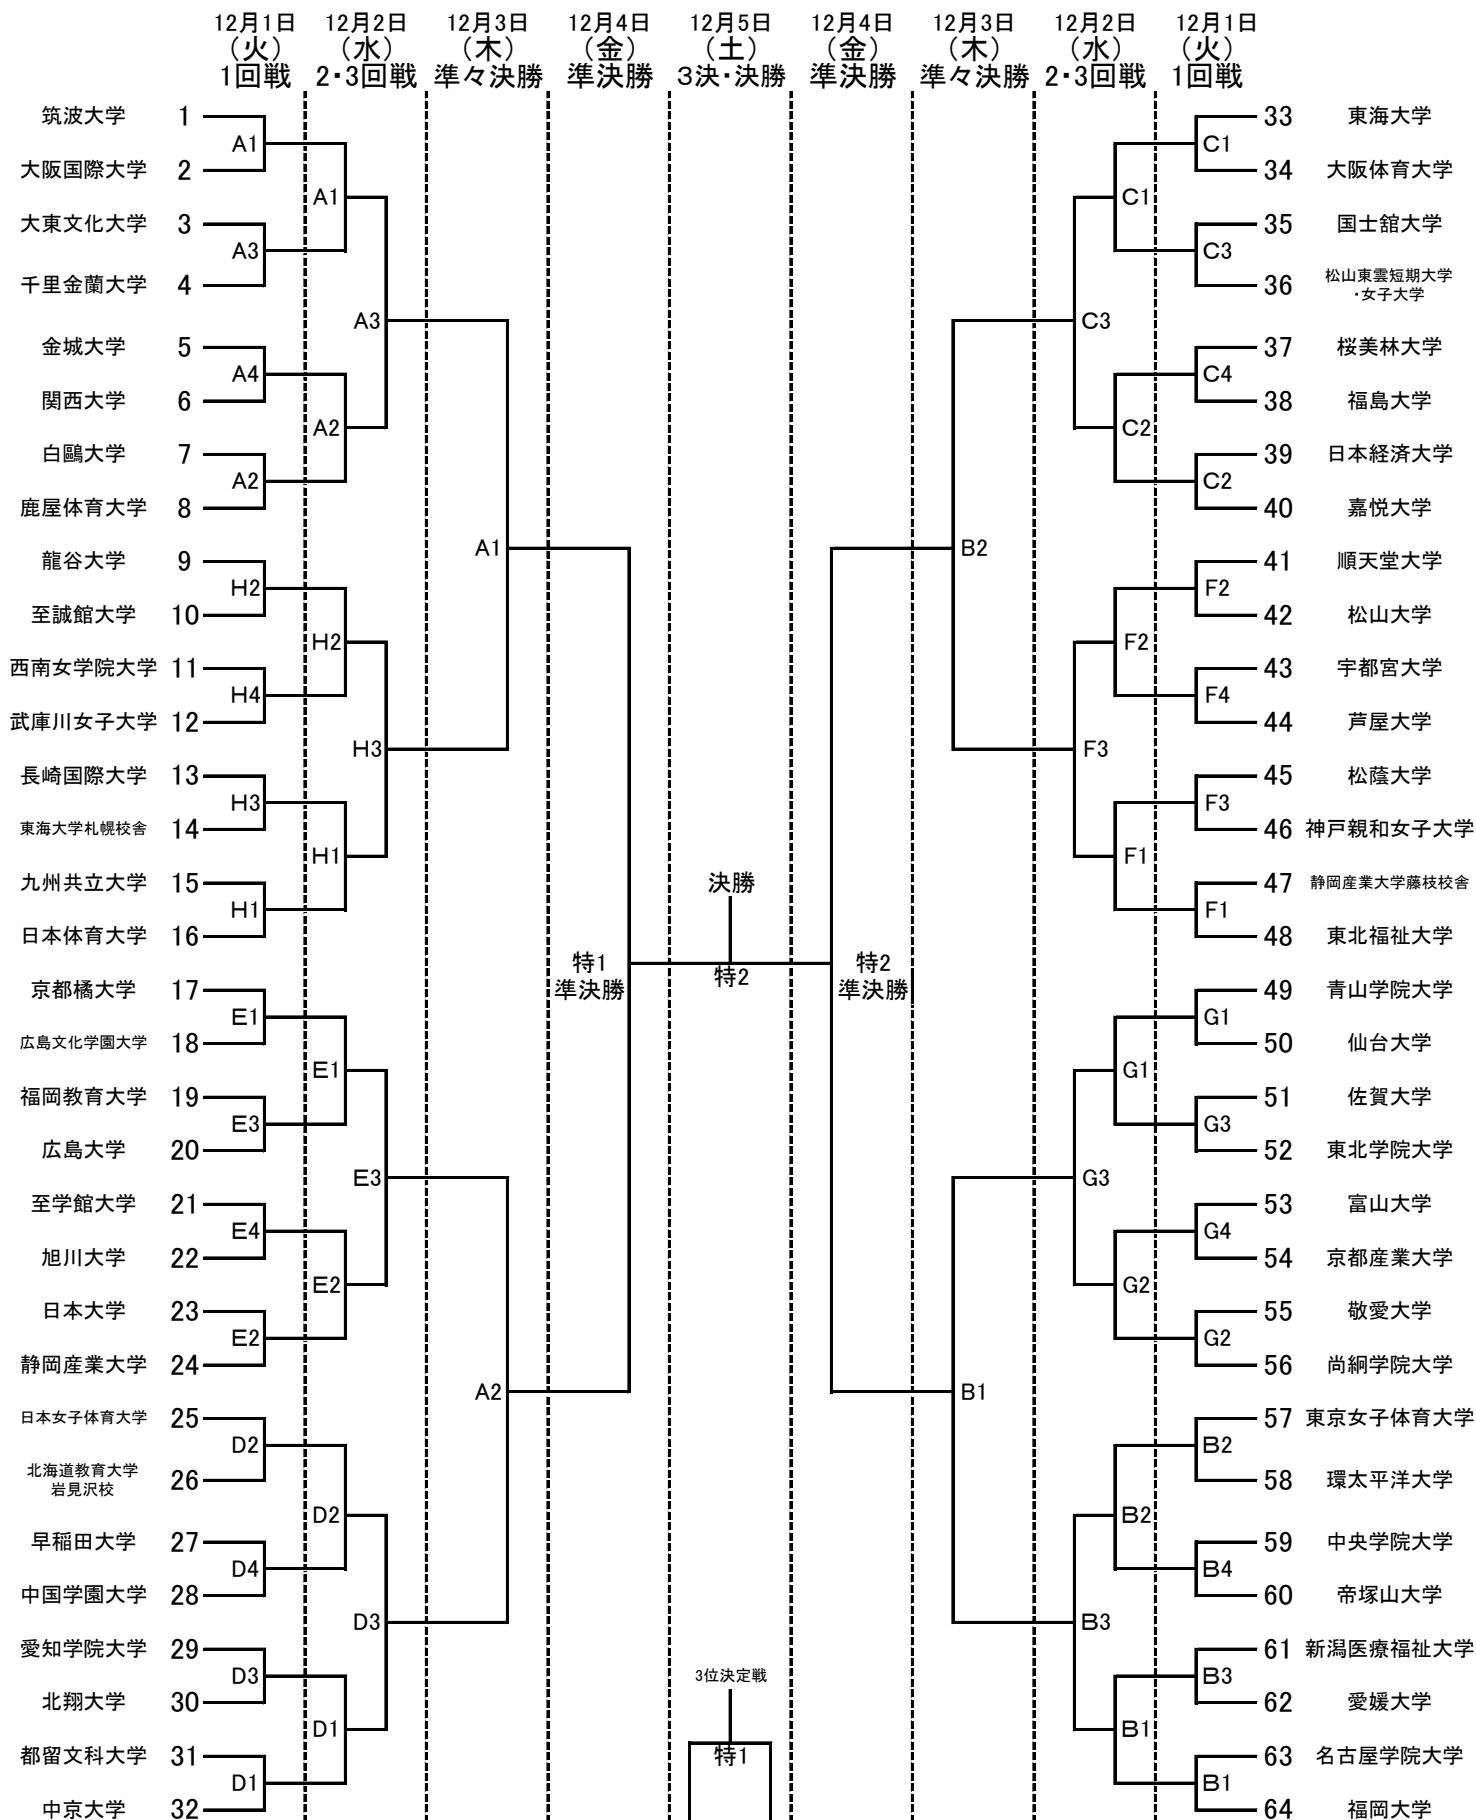

第62回 秩父宮妃賜杯全日本バレーボール大学女子選手権大会 ミキプルーンスーパーカレッジバレー2015 トーナメント戦

A, B, 特: 稲永スポーツセンター C, D: 千種スポーツセンター E, F: 昭和スポーツセンター G, H: 天白スポーツセンター