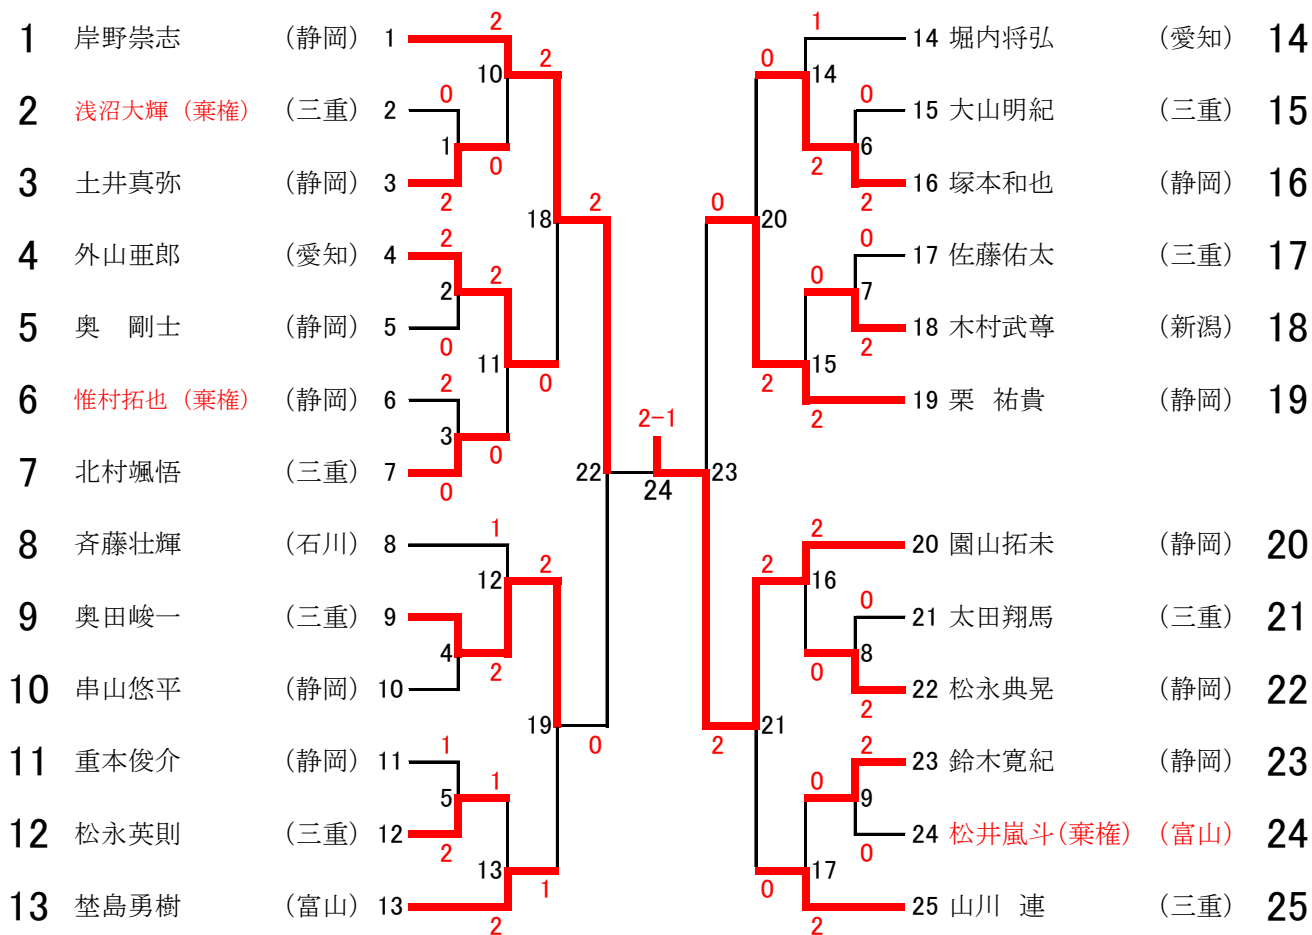

1 一般男子シングルス(MS)

2 30歳以上男子シングルス(30MS)

3 40歳以上男子シングルス(40MS)

6 一般女子シングルス(Ws)