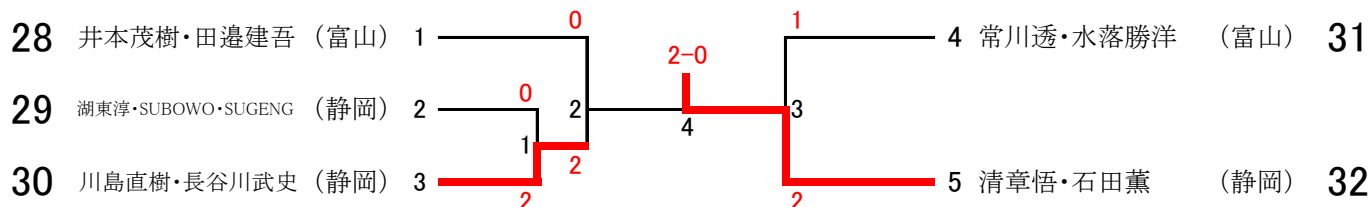

1 一般男子ダブルス(MD)

2 30歳以上男子ダブルス(30MD)

3 40歳以上男子ダブルス(40MD)

4 50歳以上男子ダブルス(50MD)

5 60歳以上男子ダブルス(60MD)