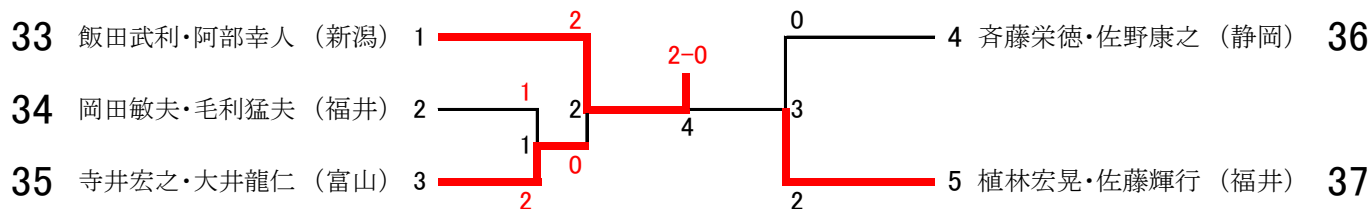

1 一般男子ダブルス(MD)

2 30歳以上男子ダブルス(30MD)

3 40歳以上男子ダブルス(40MD)

4 50歳以上男子ダブルス(50MD)

5 60歳以上男子ダブルス(60MD)