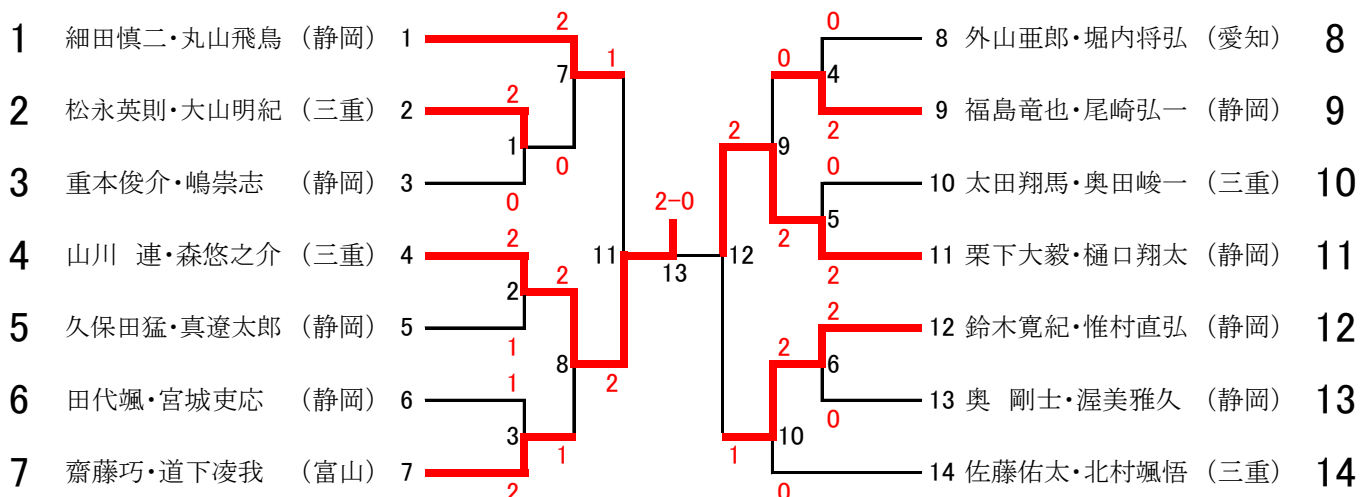

1 一般男子ダブルス(MD)

2 30歳以上男子ダブルス(30MD)

3 40歳以上男子ダブルス(40MD)

4 50歳以上男子ダブルス(50MD)

5 60歳以上男子ダブルス(60MD)