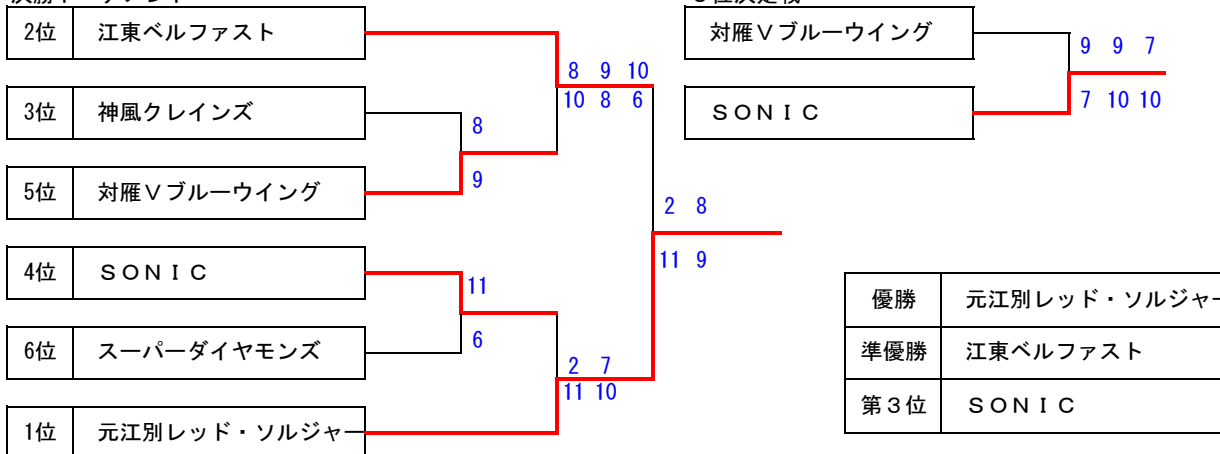

江別秋季大会 平成29年10月15日(日) 対雁小体育館

少年団の部

	神風	江東	スーパー	SONIC	対雁	レッド	勝	分	負	点	内野数	順位
1	神風クレインズ	○	○	○	○	×	3	0	2	6	43 - 40	3
2	江東ベルファスト	×	○	×	○	×	3	0	2	6	45 - 41	2
3	スーパーダイヤモンド	×	×	×	×	×	0	0	5	0	20 - 54	6
4	SONIC	×	○	○	○	×	3	0	2	6	38 - 40	4
5	対雁Vブルーウイング	×	×	○	×	×	1	0	4	2	40 - 42	5
6	元江別レッド・ソルジャー	○	○	○	○	○	5	0	0	10	51 - 20	1

決勝トーナメント

ジュニアの部

	神風	対雁	BELFAST	レッド	SONIC	勝	分	負	点	内野数	順位
1	神風クレインズJr.	○	×	○	×	2	0	2	4	12 - 12	3
2	対雁Kブルーウイング	×	×	×	○	1	0	3	2	10 - 17	4
3	BELFAST Jr.	○	○	○	×	3	0	1	6	17 - 10	2
4	元江別レッド☆スター	×	○	×	×	1	0	3	2	9 - 19	5
5	LITTLE SONIC	○	×	○	○	3	0	1	6	20 - 10	1

決勝トーナメント ※入手したスコアに得点が記載されていませんでした。