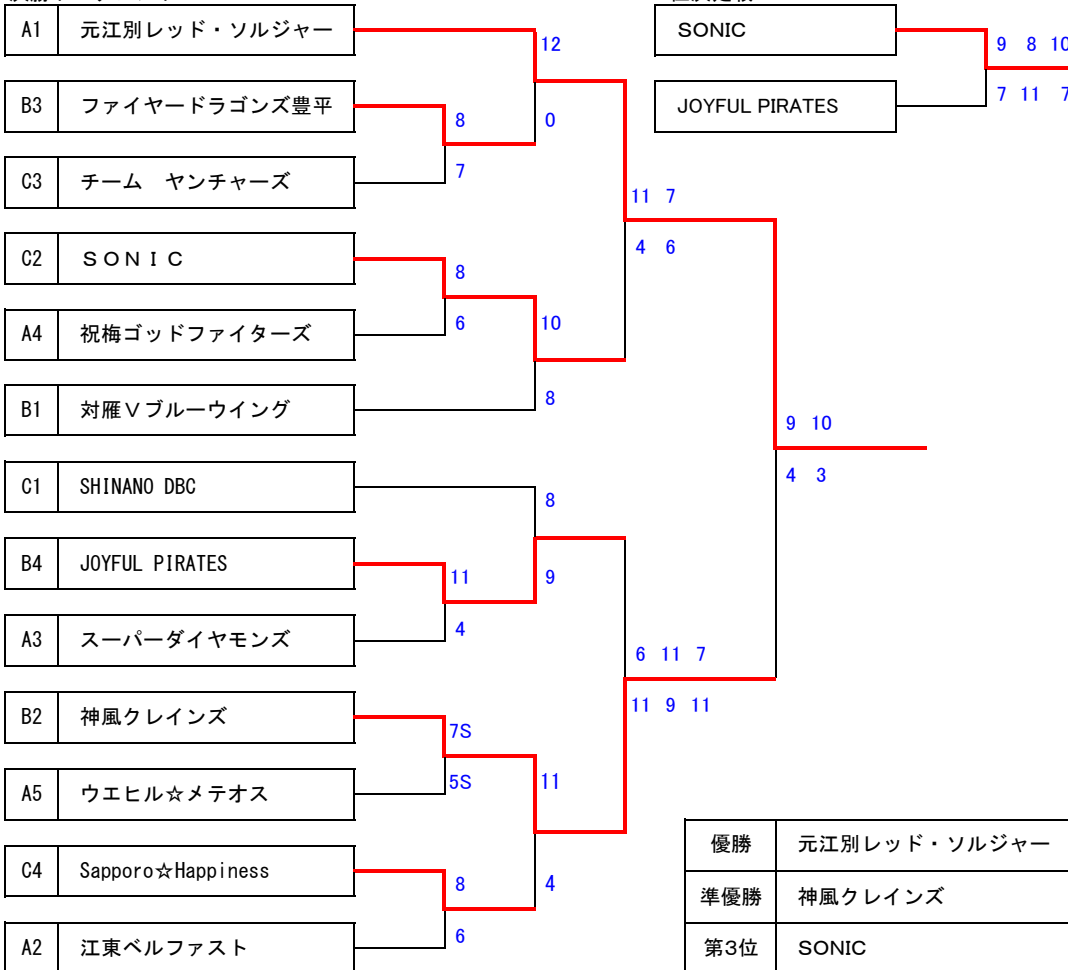

第5回北海道ホワイトカップ 平成30年1月13日 野幌総合運動公園

高学年の部

Aブロック		スーパー	ウエヒル	祝梅	レッド	江東	勝	分	負	点	内野数	順位	
1	スーパーダイヤモンドズ	○	○	×	×	2	0	2	4	30	-	32	3
2	ウエヒル☆メテオス	×	×	×	×	0	0	4	0	18	-	38	5
3	祝梅ゴッドファイターズ	×	○	×	×	1	0	3	2	27	-	30	4
4	元江別レッド・ソルジャー	○	○	○	○	4	0	0	8	40	-	17	1
5	江東ベルファスト	○	○	×	×	3	0	1	6	34	-	32	2

Bブロック		豊平	JOYFUL	対雁	神風	勝	分	負	点	内野数	順位		
1	ファイヤードラゴンズ豊平	○	△	×	×	1	1	1	3	27	-	26	3
2	JOYFUL PIRATES	×	×	△	△	0	1	2	1	24	-	31	4
3	対雁Vブルーウイング	△	○	○	○	2	1	0	5	30	-	25	1
4	神風クレインズ	○	△	×	×	1	1	1	3	29	-	28	2

Cブロック		SHINANO	Happiness	ヤンチャーズ	SONIC	勝	分	負	点	内野数	順位		
1	SHINANO DBC	○	○	○	○	3	0	0	6	32	-	16	1
2	Sapporo☆Happiness	×	△	×	×	0	1	2	1	20	-	29	4
3	チーム ヤンチャーズ	×	△	×	×	0	1	2	1	20	-	28	3
4	SONIC	×	○	○	○	2	0	1	4	24	-	23	2

決勝トーナメント

低学年の部

(大変申し訳ございませんが、スコアを省略させていただきます。)

優勝	Happiness☆Kids
準優勝	LITTLE SONIC
第3位	BELFAST Jr