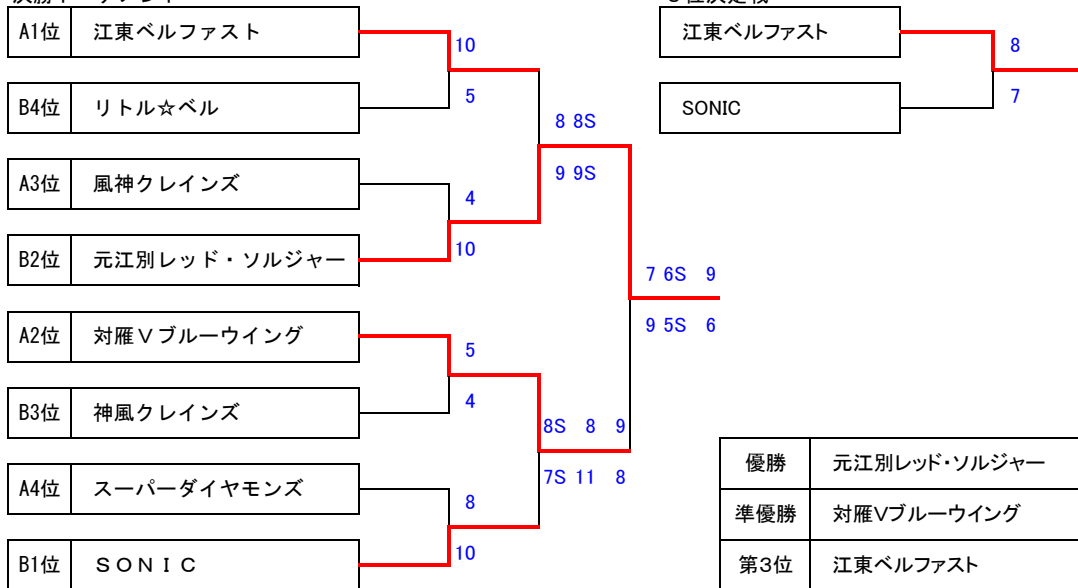

オフィシャルの部

Aブロック		スーパー	風神	江東	対雁		勝	分	負	点	内野数	順位	
1	スーパーダイヤモンドズ	△	×	×	×		0	0	3	0	17	- 28	4
2	風神クレインズ	○	△	×	△		1	1	1	3	22	- 26	3
3	江東ベルファスト	○	○	△	△		2	1	0	5	28	- 17	1
4	対雁Vブルーウイング	○	△	△	△		1	2	0	4	23	- 19	2

Bブロック		リトル	神風	SONIC	レッド		勝	分	負	点	内野数	順位	
1	リトル☆ベル	△	×	×	×		0	0	3	0	5	- 29	4
2	神風クレインズ	○	△	×	×		1	0	2	2	19	- 21	3
3	SONIC	○	○	△	△		2	1	0	5	29	- 17	1
4	元江別レッド・ソルジャー	○	○	△	△		2	1	0	5	26	- 12	2

決勝トーナメント

ジュニアの部

		神風	レッド	ベルファスト	神キッズ	B.D.	勝	分	負	点	内野数	順位	
1	神風クレインズ Jr.	×	○	○	○	○	3	0	1	6	18	- 15	2
2	元江別レッド☆スター	○	△	×	×	×	3	0	1	6	18	- 13	1
3	ベルファスト Jr.	×	×	△	×	×	0	0	4	0	9	- 16	5
4	神風クレインズ キッズ	×	×	○	×	×	1	0	3	2	9	- 14	4
5	Blue Diamonds	×	○	○	○	○	3	0	1	6	16	- 12	3

決勝トーナメント