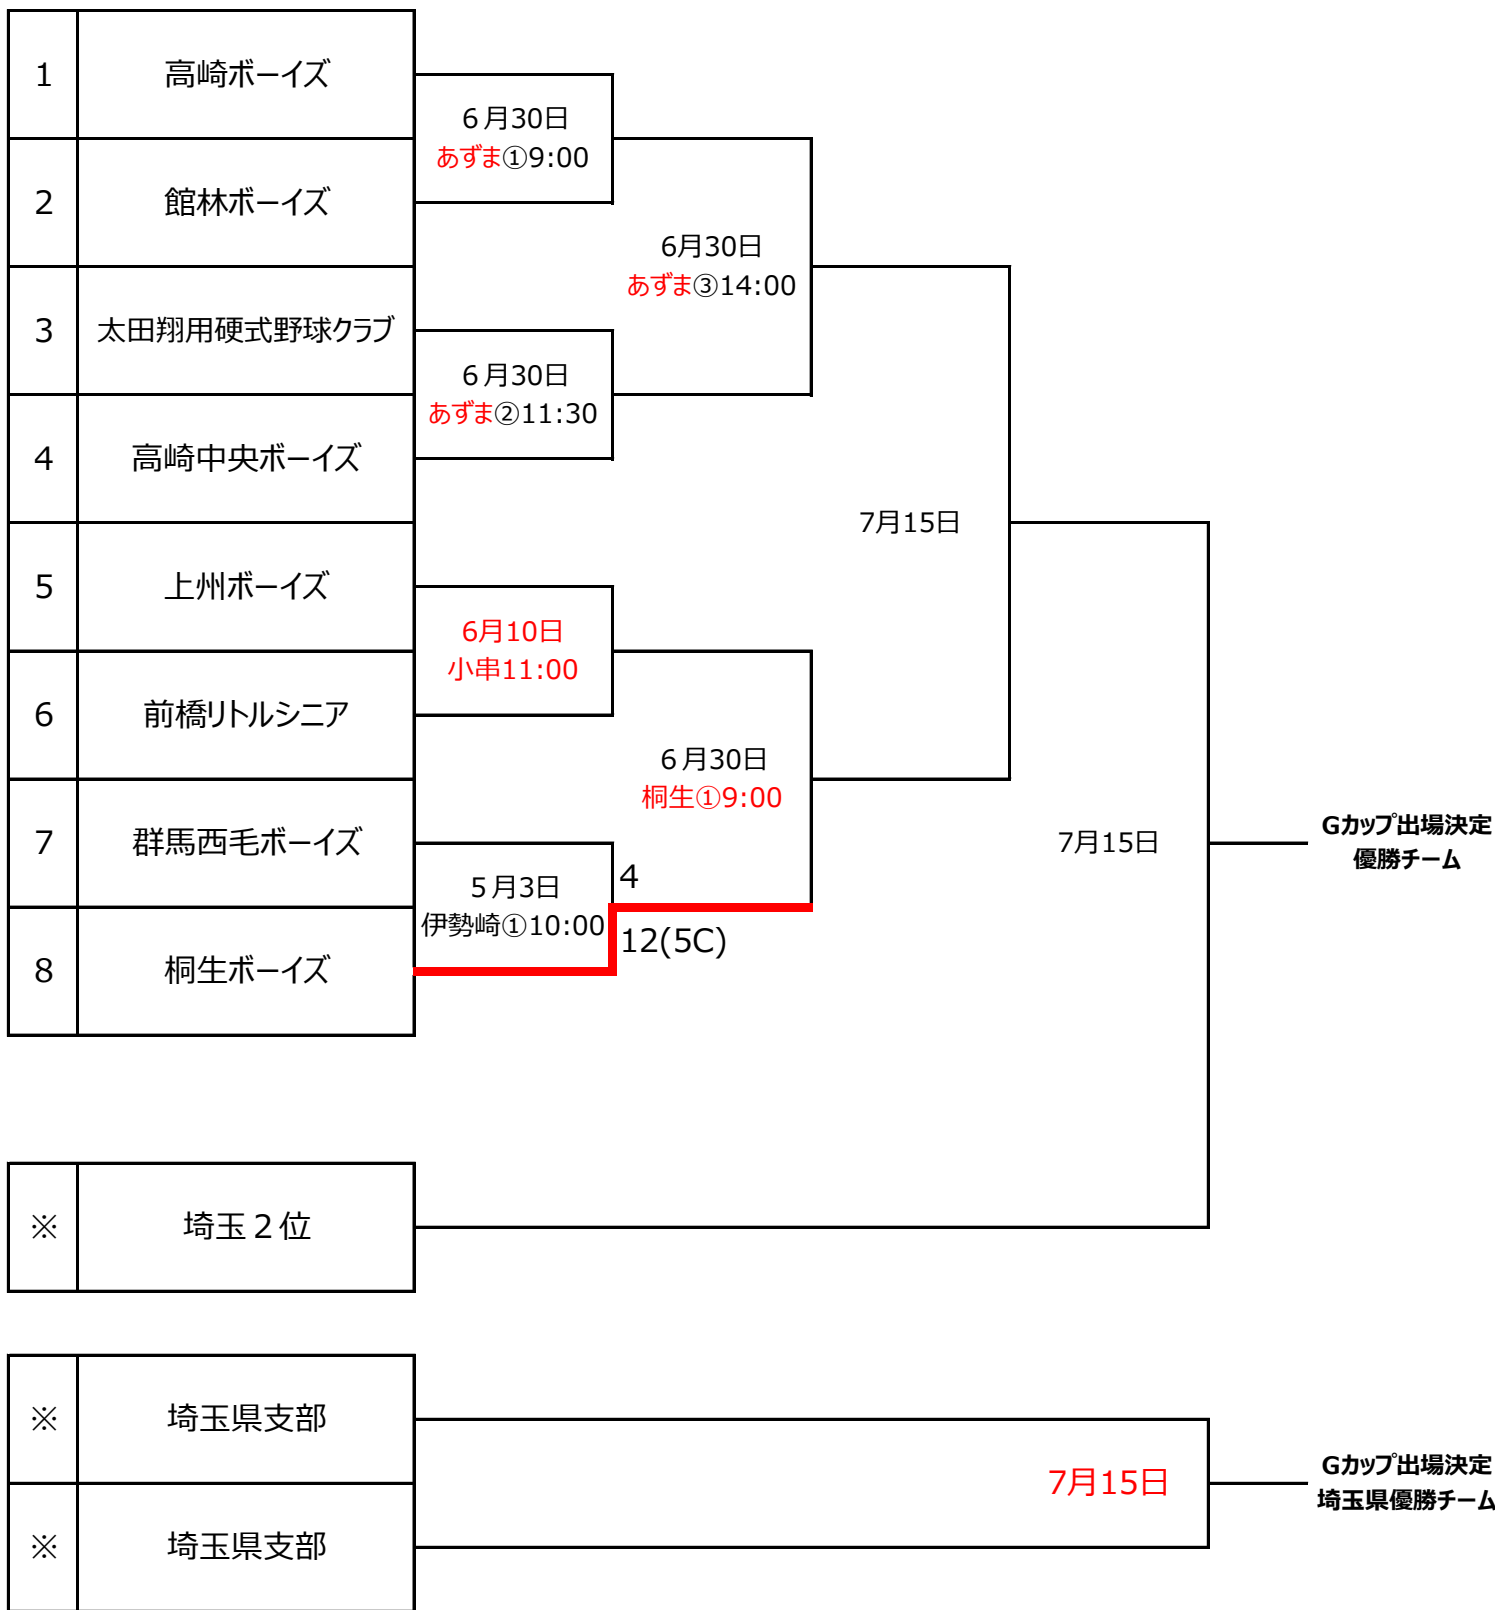

第12回全日本中学野球選手権大会 ジャイアンツカップ 群馬／埼玉代表決定戦

球場	日程	協力チーム	球場責任者
太田市東山球場	4月30日	太田翔洋	茂野・南方
伊勢崎市野球場	5月3日	桐生ボーイズ	茂野・中里
あずま球場	6月30日	館林ボーイズ	茂野 南方 金子
桐生球場	6月30日	桐生ボーイズ	中里 大井 有田