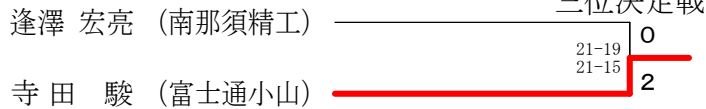

男子ダブルス1部

女子ダブルス1部	山本沙紀 朝 妻	小 崎 福 田	河 上 八 木	勝 敗	順 位
山本沙紀 (日産自動車) 朝 妻 翼	○	×	×	M 0-2 G 0-4 P 61-84	3
小崎 沙織 (ラフ) 福田 菜摘 (イースト)	○ 21-13 21-13	○	○	M 2-0 G 4-0 P 84-50	1
河上 友香里 (日産自動車) 八木 千波	○ 21-19 21-16	×	×	M 1-1 G 2-2 P 66-77	2

男子シングルス1部

三位決定戦

男子シングルス2部

三位決定戦

女子シングルス1部

三位決定戦