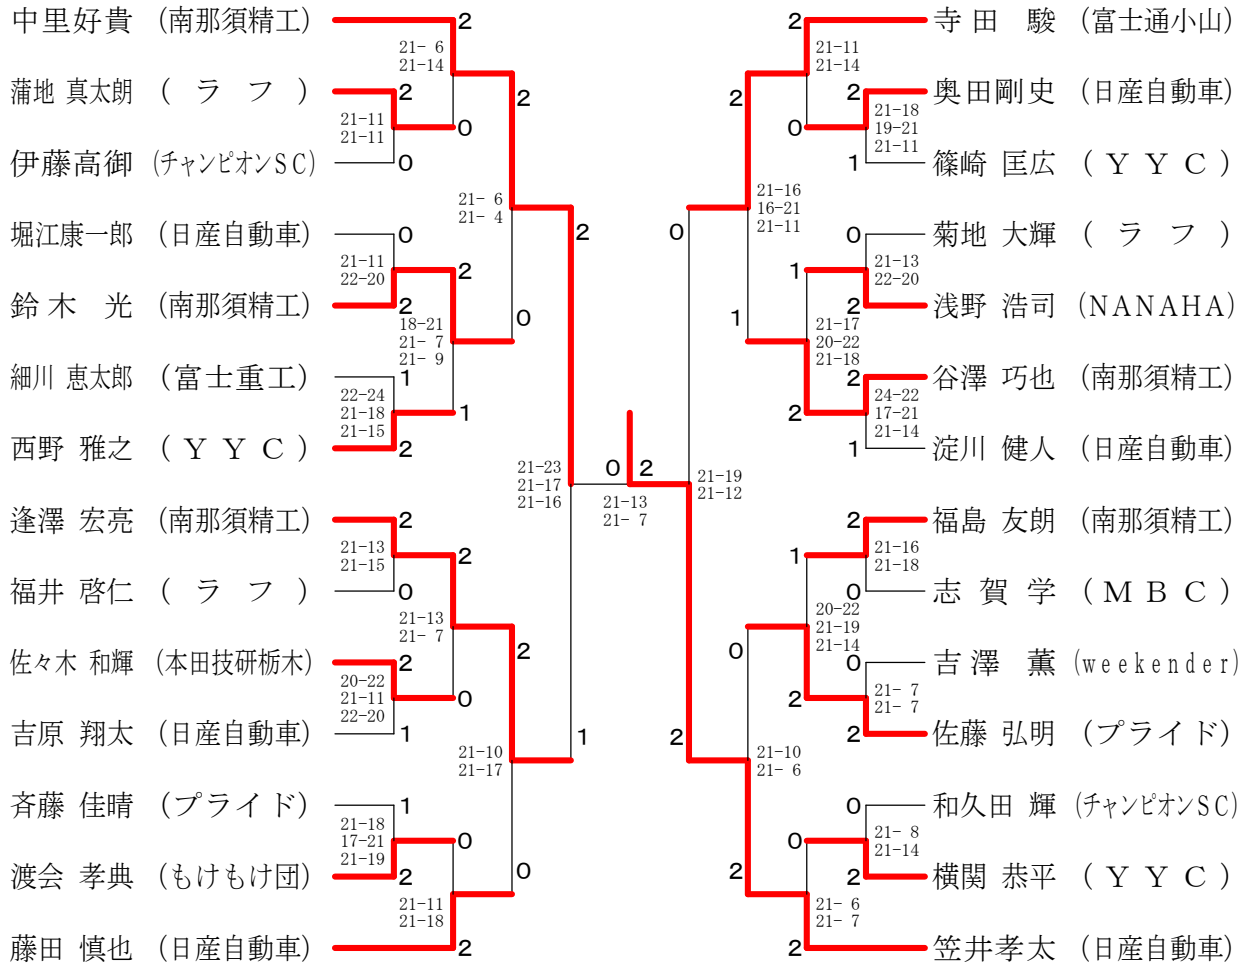

男子ダブルス1部

女子ダブルス1部	山本沙紀 朝 妻	小 崎 福 田	河 上 八 木	勝 敗	順 位
山本沙紀 (日産自動車) 朝 妻 翼	○	×	×	M 0-2 G 0-4 P 61-84	3
小崎 沙織 (ラフ) 福田 菜摘 (イースト)	○ 21-13 21-13	○	○	M 2-0 G 4-0 P 84-50	1
河上 友香里 (日産自動車) 八木 千波	○ 21-19 21-16	×	×	M 1-1 G 2-2 P 66-77	2

男子シングルス1部

三位決定戦

男子シングルス2部

三位決定戦

女子シングルス1部

三位決定戦