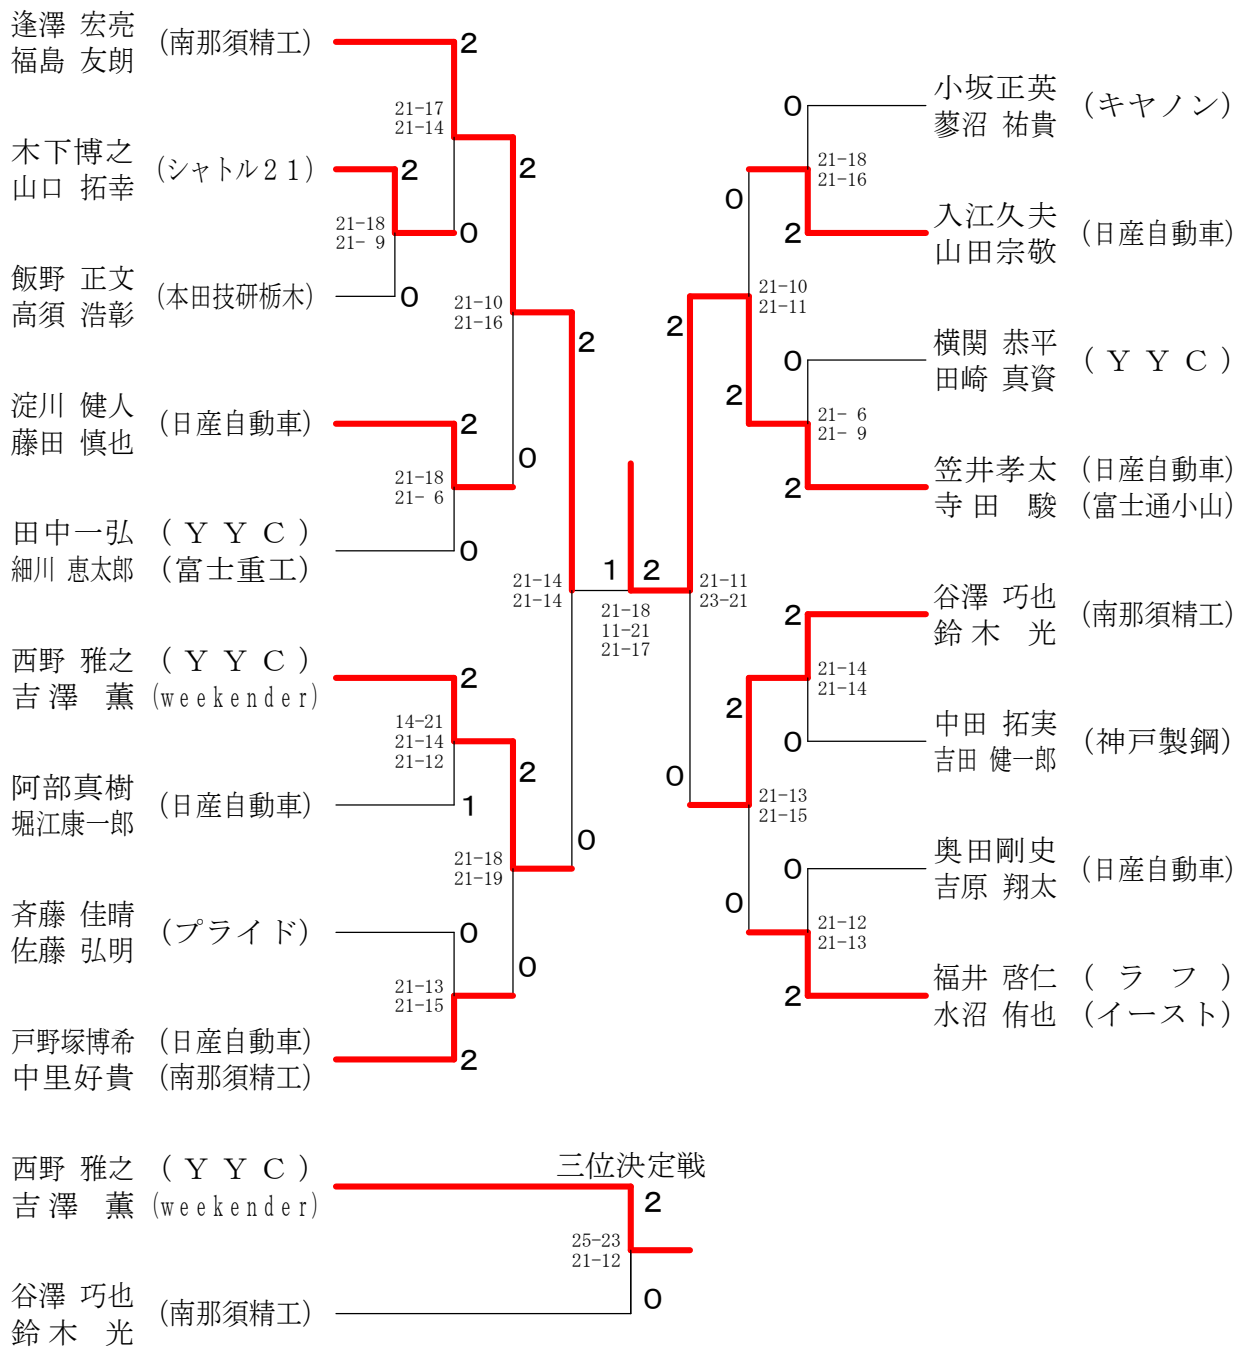

男子ダブルス1部

女子ダブルス1部	山本沙紀 朝 妻	小 崎 福 田	河 上 八 木	勝 敗	順 位
山本沙紀 (日産自動車) 朝 妻 翼	○	×	×	M 0-2 G 0-4 P 61-84	3
小崎 沙織 (ラフ) 福田 菜摘 (イースト)	○ 21-13 21-13	○	○	M 2-0 G 4-0 P 84-50	1
河上 友香里 (日産自動車) 八木 千波	○ 21-19 21-16	×	×	M 1-1 G 2-2 P 66-77	2

男子シングルス1部

三位決定戦

男子シングルス2部

三位決定戦

女子シングルス1部

三位決定戦