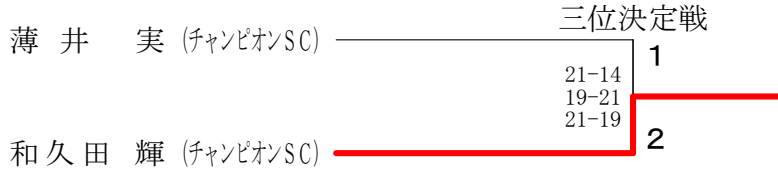

男子ダブルス 1部

三位決定戦

女子ダブルス 1部

三位決定戦

男子シングルス1部

男子シングルス 2部

女子シングルス 1部	朝 妻	河 上	八 木	勝 敗	順 位
朝 妻 翼 (日産自動車)		○ 21-13 21-19	○ 21-17 21-13	M 2-0 G 4-0 P 84-62	1
河上 友香里 (日産自動車)	× 13-21 19-21		× 21-13 10-21 19-21	M 0-2 G 1-4 P 82-97	3
八木 千波 (日産自動車)	× 17-21 13-21	○ 13-21 21-10 21-19		M 1-1 G 2-3 P 85-92	2