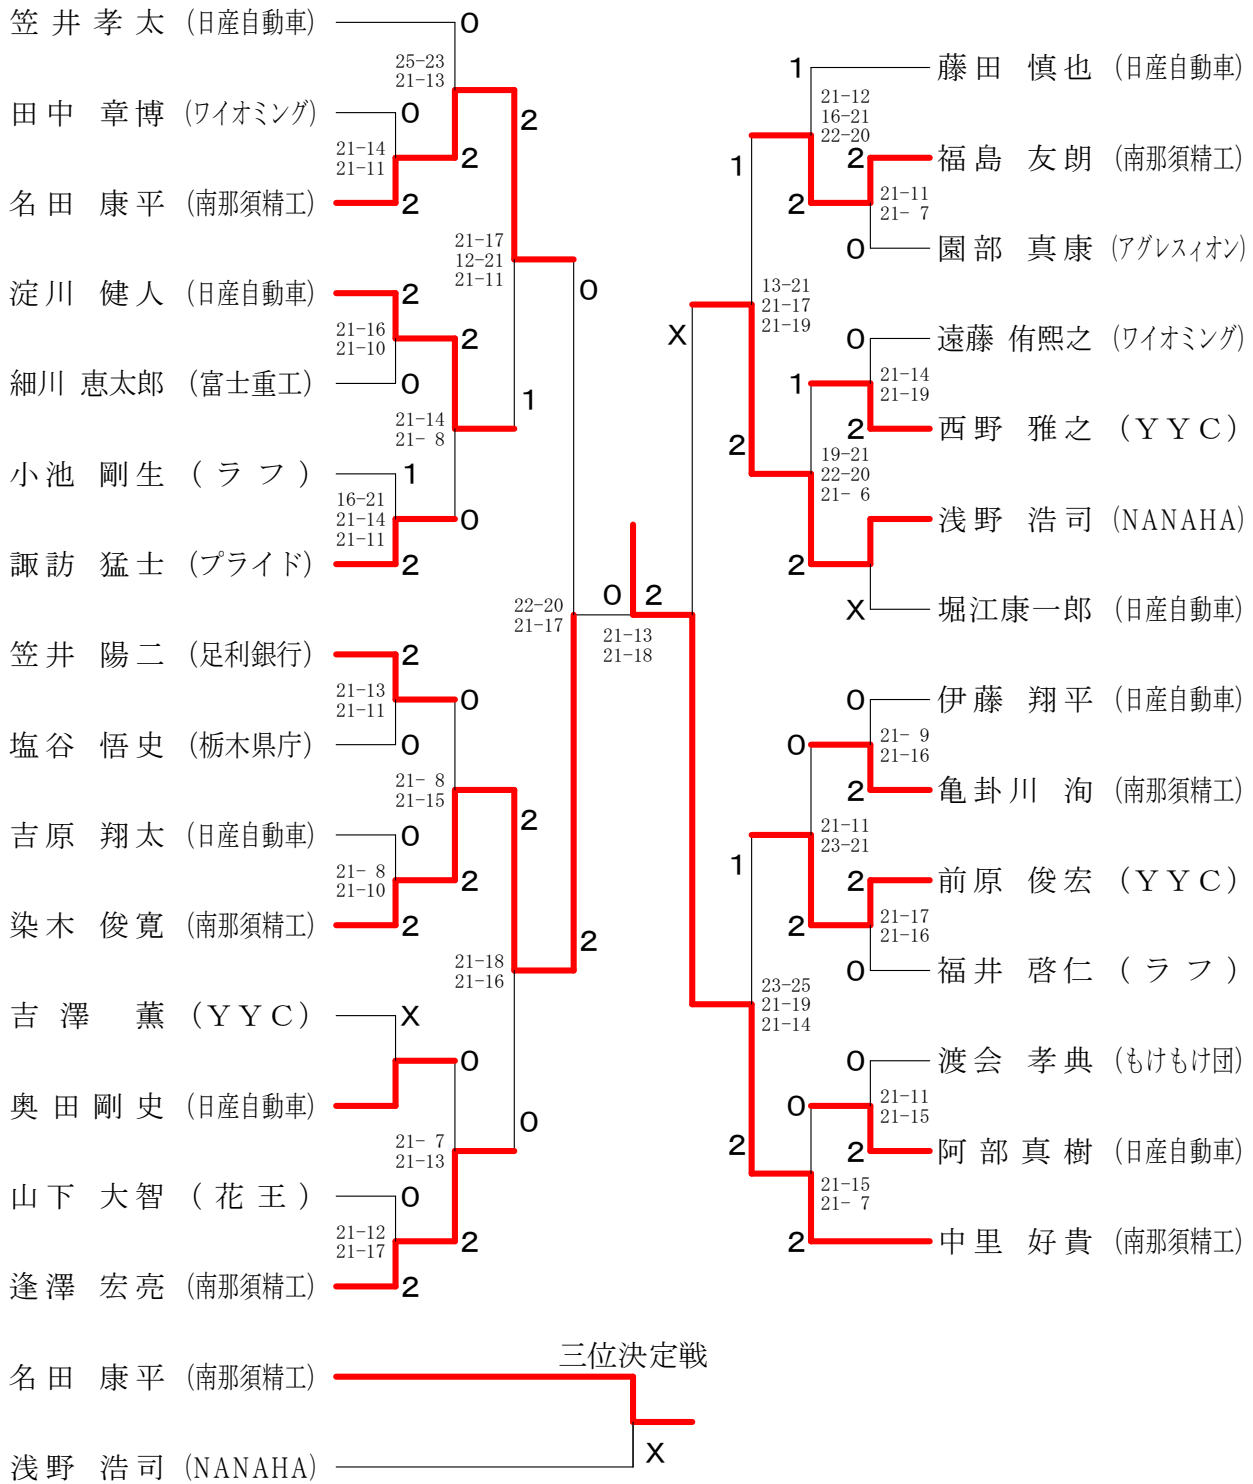

男子ダブルス 1部

三位決定戦

女子ダブルス 1部

三位決定戦

男子シングルス1部

男子シングルス 2部

女子シングルス 1部	朝 妻	河 上	八 木	勝 敗	順 位
朝 妻 翼 (日産自動車)		○ 21-13 21-19	○ 21-17 21-13	M 2-0 G 4-0 P 84-62	1
河上 友香里 (日産自動車)	× 13-21 19-21		× 21-13 10-21 19-21	M 0-2 G 1-4 P 82-97	3
八木 千波 (日産自動車)	× 17-21 13-21	○ 13-21 21-10 21-19		M 1-1 G 2-3 P 85-92	2