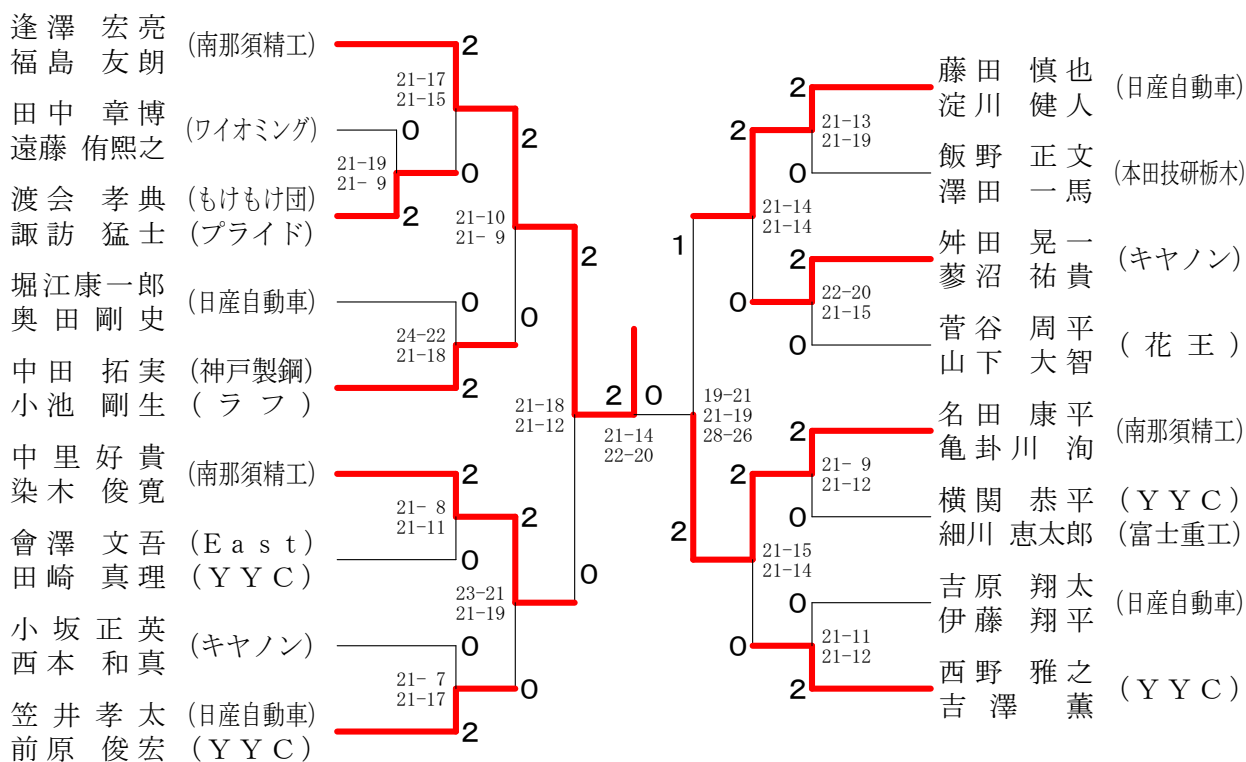

男子ダブルス 1部

三位決定戦

女子ダブルス 1部

三位決定戦

男子シングルス1部

男子シングルス 2部

女子シングルス 1部	朝 妻	河 上	八 木	勝 敗	順 位
朝 妻 翼 (日産自動車)		○ 21-13 21-19	○ 21-17 21-13	M 2-0 G 4-0 P 84-62	1
河上 友香里 (日産自動車)	× 13-21 19-21		× 21-13 10-21 19-21	M 0-2 G 1-4 P 82-97	3
八木 千波 (日産自動車)	× 17-21 13-21	○ 13-21 21-10 21-19		M 1-1 G 2-3 P 85-92	2