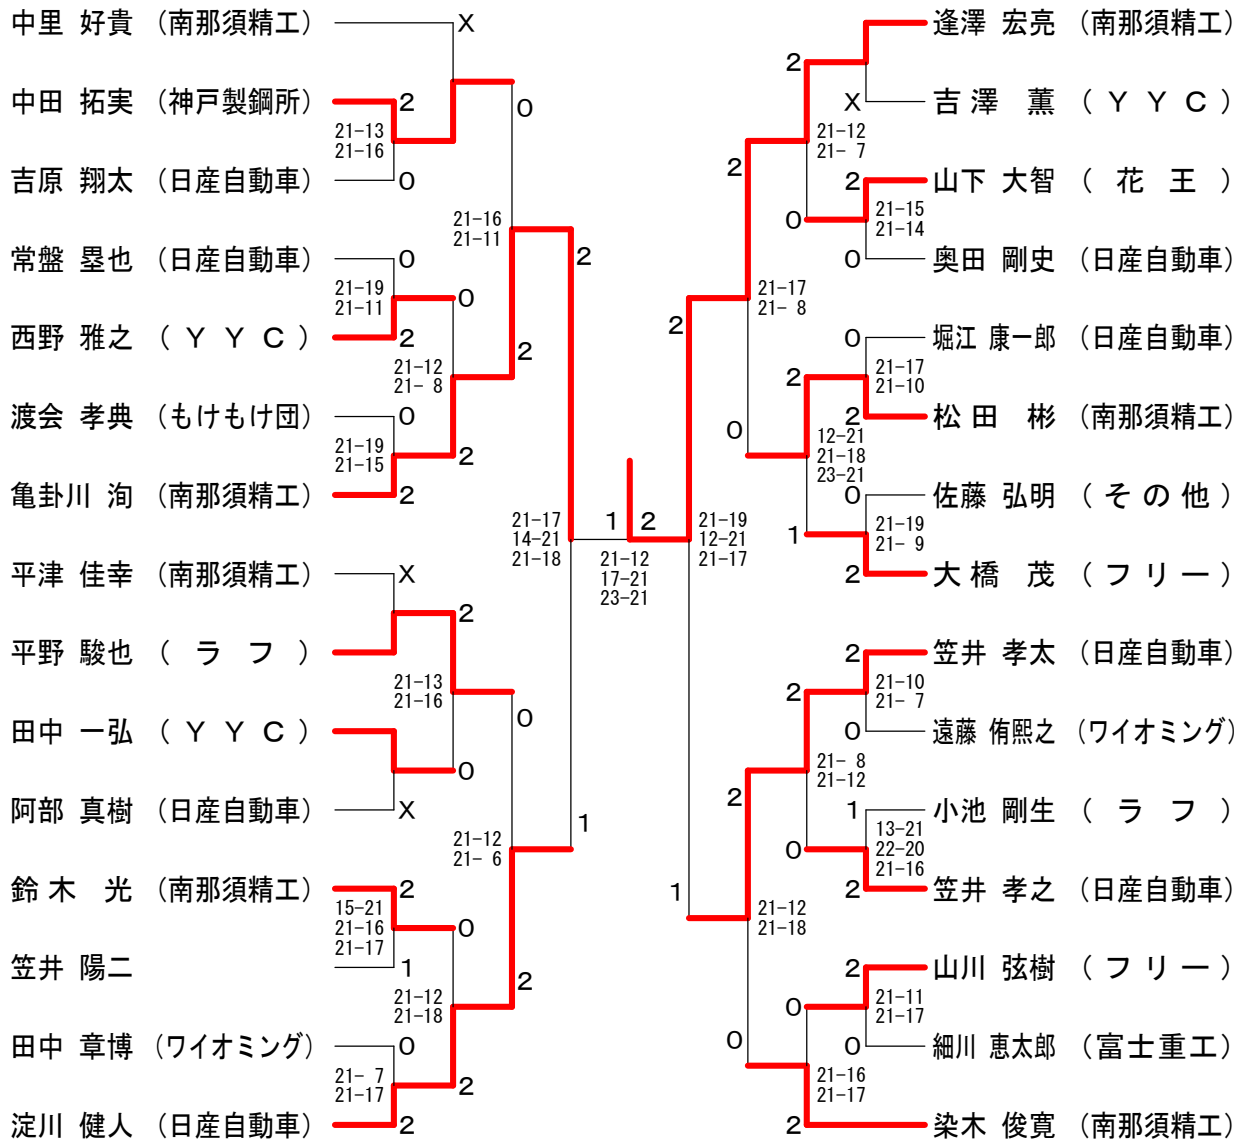

男子ダブルス1部 (MD1)

男子ダブルス2部	秋南	山木	吉篠	田原	人見小堀	勝敗	順位
秋山 雅宏 (球飛)			×		○	M 1-1 G 2-2 P 64-79	2
南木 勝巳 (MBC)			9-21		21-19		
吉田 伸也 (富士重工)	○				○	M 2-0 G 4-0 P 84-58	1
篠原 和之 (栃木県庁)	21-13 21-9				21-18 21-18		
人見 優介 (球飛)	×		×			M 0-2 G 0-4 P 73-84	3
小堀 優斗	18-21 19-21		18-21 18-21				

女子ダブルス1部 (WD1)

男子シングルス1部 (MS1)

三位決定戦

男子シングルス2部 (MS2)

三位決定戦