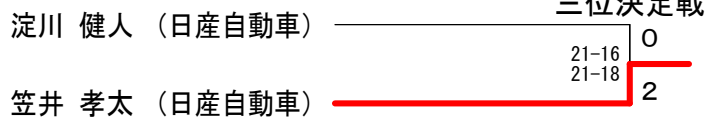

男子ダブルス1部 (MD1)

男子ダブルス2部	秋南	山木	吉篠	田原	人見小堀	勝敗	順位
秋山 雅宏 (球飛)			×		○	M 1-1 G 2-2 P 64-79	2
南木 勝巳 (MBC)			9-21		21-19		
吉田 伸也 (富士重工)	○				○	M 2-0 G 4-0 P 84-58	1
篠原 和之 (栃木県庁)	21-13 21-9				21-18 21-18		
人見 優介 (球飛)	×		×			M 0-2 G 0-4 P 73-84	3
小堀 優斗	18-21 19-21		18-21 18-21				

女子ダブルス1部 (WD1)

男子シングルス1部 (MS1)

三位決定戦

男子シングルス2部 (MS2)

三位決定戦