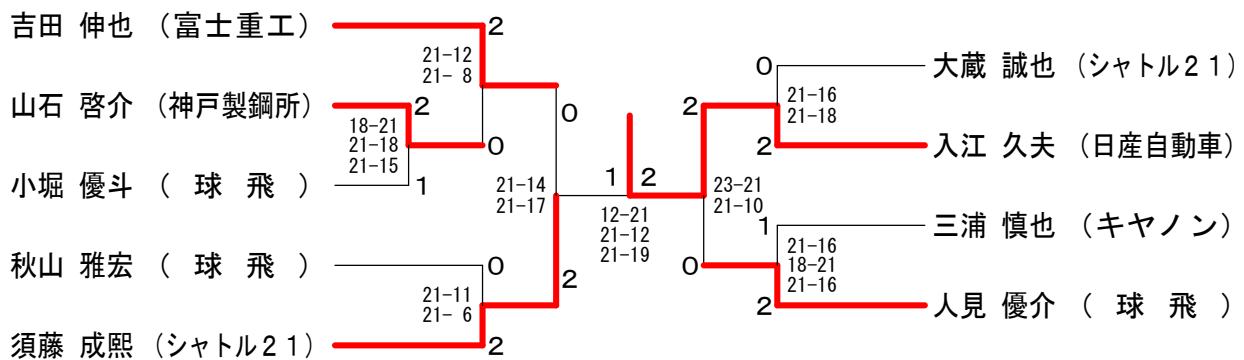

男子ダブルス1部 (MD1)

男子ダブルス2部	秋南	山木	吉篠	田原	人見小堀	勝敗	順位
秋山 雅宏 (球飛)			×		○	M 1-1 G 2-2 P 64-79	2
南木 勝巳 (MBC)			9-21		21-19		
吉田 伸也 (富士重工)	○				○	M 2-0 G 4-0 P 84-58	1
篠原 和之 (栃木県庁)	21-13 21-9				21-18 21-18		
人見 優介 (球飛)	×		×			M 0-2 G 0-4 P 73-84	3
小堀 優斗	18-21 19-21		18-21 18-21				

女子ダブルス1部 (WD1)

男子シングルス1部 (MS1)

三位決定戦

男子シングルス2部 (MS2)

三位決定戦