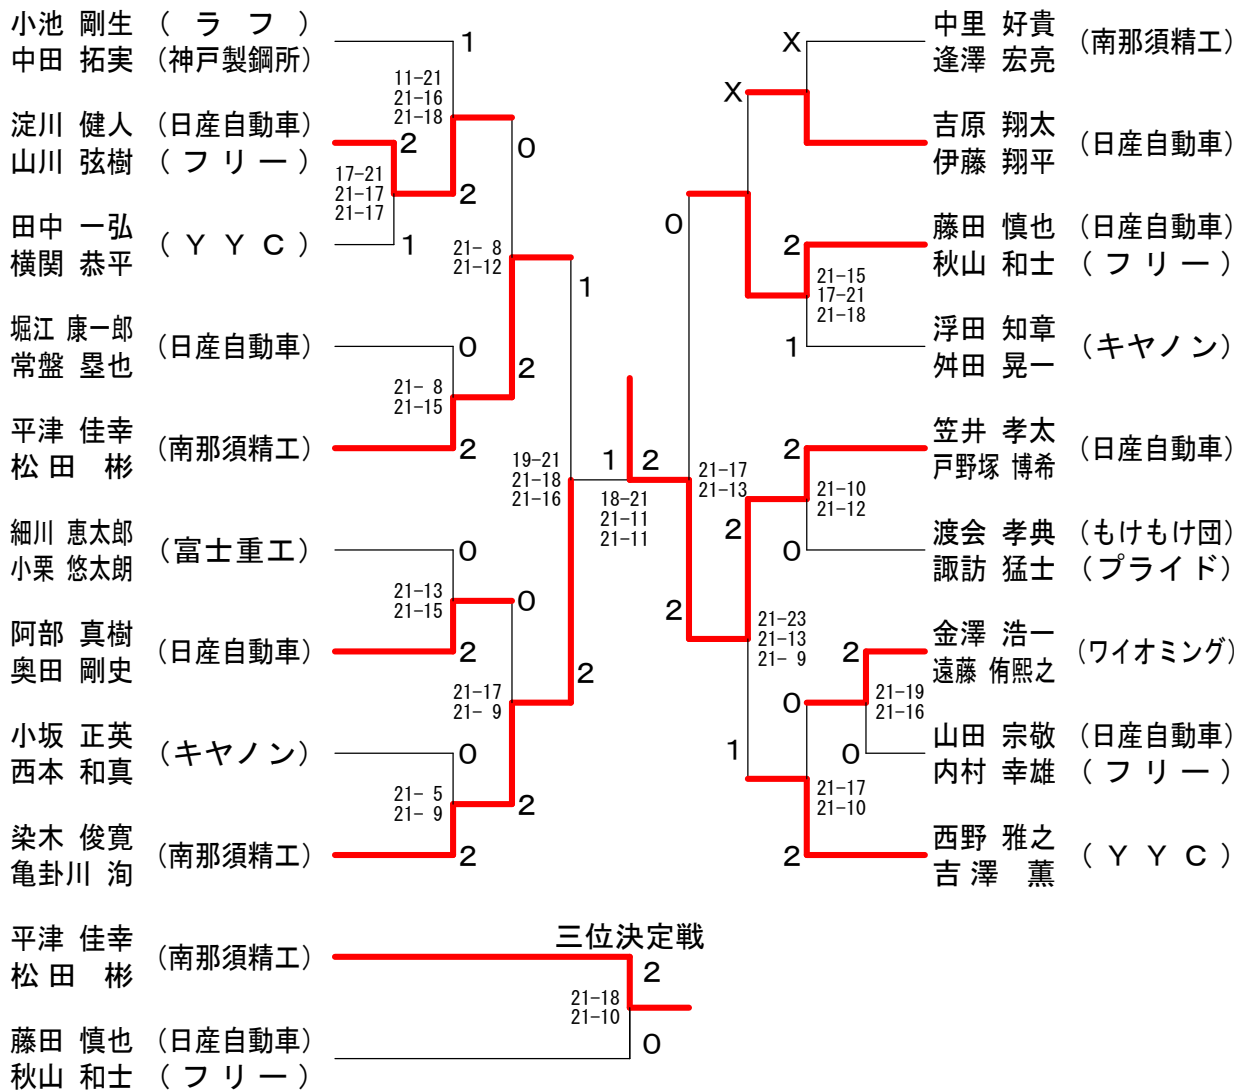

男子ダブルス1部 (MD1)

男子ダブルス2部	秋南	山木	吉篠	田原	人見小堀	勝敗	順位
秋山 雅宏 (球飛)			×		○	M 1-1 G 2-2 P 64-79	2
南木 勝巳 (MBC)			9-21		21-19		
吉田 伸也 (富士重工)	○				○	M 2-0 G 4-0 P 84-58	1
篠原 和之 (栃木県庁)	21-13 21-9				21-18 21-18		
人見 優介 (球飛)	×		×			M 0-2 G 0-4 P 73-84	3
小堀 優斗	18-21 19-21		18-21 18-21				

女子ダブルス1部 (WD1)

男子シングルス1部 (MS1)

三位決定戦

男子シングルス2部 (MS2)

三位決定戦